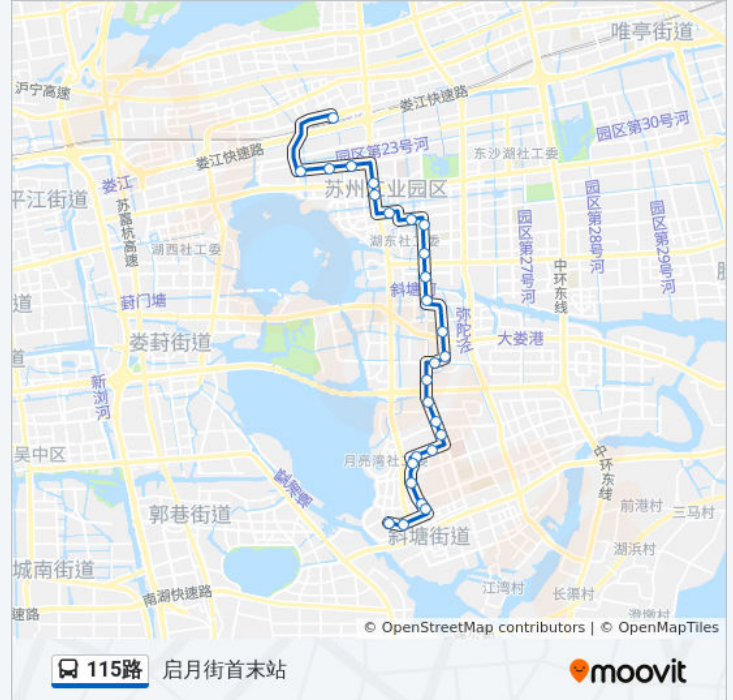

115路

启月街首末站

以网页模式查看

公交115((启月街首末站))共有2条行车路线。工作日的服务时间为：

(1) 启月街首末站: 06:00 - 22:30(2) 沪宁城铁园区: 06:00 - 22:30

使用Moovit找到公交115路离你最近的站点，以及公交115路下车班的到站时间。

方向: 启月街首末站

27 站

欧典花园

公交115路的时间表

往沪宁城铁园区方向的时间表

星期一	06:00 - 22:30
星期二	06:00 - 22:30
星期三	06:00 - 22:30
星期四	06:00 - 22:30
星期五	06:00 - 22:30
星期六	06:00 - 22:30
星期日	06:00 - 22:30

公交115路的信息

方向: 沪宁城铁园区

站点数量: 27

行车时间: 37 分

途经站点:

东城郡

苏州银行总行

园区人力资源中心

园区行政中心西

景城学校

海尚壹品北

雷迪森广场

玲珑邻里中心

沪宁城铁园区站

你可以在moovitapp.com下载公交115路的PDF时间表和线路图。使用[Moovit应用程序](#)查询苏州的实时公交、列车时刻表以及公共交通出行指南。

[关于Moovit](#) · [MaaS解决方案](#) · [城市列表](#) · [Moovit社区](#)

© 2023 Moovit - 版权所有

查看实时到站时间