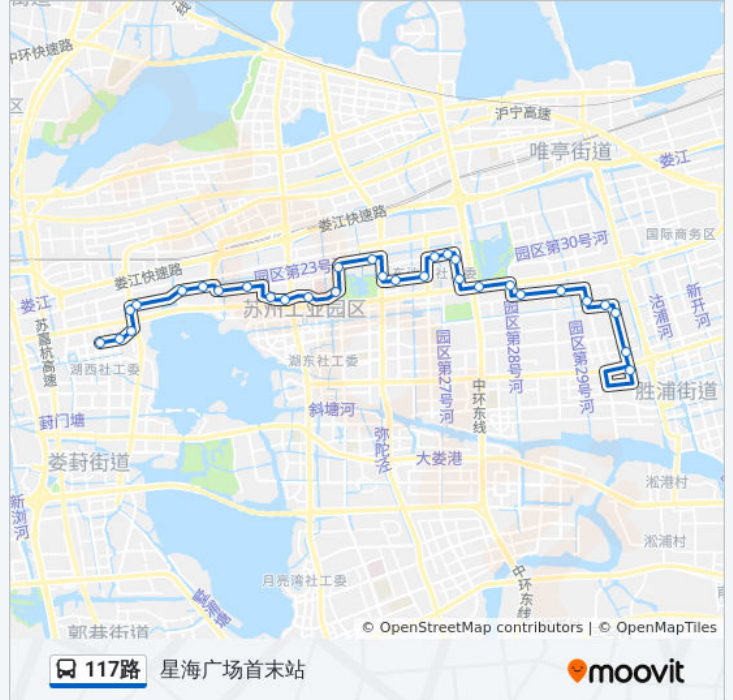

公交117((星海广场首末站))共有2条行车路线。工作日的服务时间为：

(1) 星海广场首末站: 06:00 - 21:00(2) 青丘街首末站北: 06:30 - 22:10

使用Moovit找到公交117路离你最近的站点，以及公交117路下车班的到站时间。

方向: 星海广场首末站

31 站

[查看时间表](#)

- 青丘街首末站北
- 方洲路东
- 青年公社东
- 青年公社
- 横河电机
- 龙潭路长阳街东
- 龙潭路凤里街东
- 美居酒店
- 东沙湖公园南
- 太阳星辰花园西
- 北榭雨街东沈浒路南
- 榭雨苑南
- 钟南花苑
- 时代上城
- 东沙湖路琉璃街
- 白塘公园东
- 白塘景苑北
- 白塘景苑
- 翡翠国际社区
- 中央景城
- 星湖花园东
- 星湖花园西

公交117路的时间表

往星海广场首末站方向的时间表

星期一	06:00 - 21:00
星期二	06:00 - 21:00
星期三	06:00 - 21:00
星期四	06:00 - 21:00
星期五	06:00 - 21:00
星期六	06:00 - 21:00
星期日	06:00 - 21:00

公交117路的信息

方向: 星海广场首末站

站点数量: 31

行车时间: 45 分

途经站点:

- 雷迪森广场
- 玲珑邻里中心
- 玲珑湾北
- 玲珑湾西
- 湖畔花园
- 沁苑邻里中心
- 中茵皇冠
- 国际大厦
- 都市花园南

方向: 青丘街首末站北

31 站
[查看时间表](#)

- 星海广场首末站
- 国际大厦
- 中茵皇冠
- 沁苑邻里中心
- 湖畔花园
- 玲珑湾西
- 玲珑湾北
- 玲珑邻里中心
- 雷迪森广场
- 星湖花园西
- 星湖花园东
- 中央景城
- 翡翠国际社区
- 白塘景苑
- 白塘景苑北
- 白塘公园东
- 东沙湖路琉璃街
- 东沙湖邻里中心

公交117路的时间表

往青丘街首末站北方向的时间表

星期一	06:30 - 22:10
星期二	06:30 - 22:10
星期三	06:30 - 22:10
星期四	06:30 - 22:10
星期五	06:30 - 22:10
星期六	06:30 - 22:10
星期日	06:30 - 22:10

公交117路的信息

方向: 青丘街首末站北
站点数量: 31
行车时间: 44 分
途经站点: