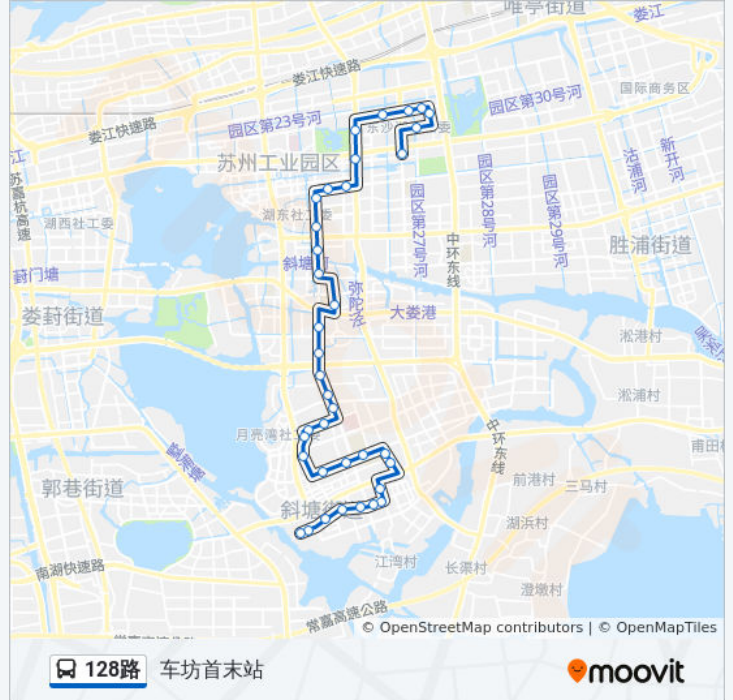

#### 公交128路的时间表

往车坊首末站方向的时间表

星期一	06:15 - 21:15
星期二	06:15 - 21:15
星期三	06:15 - 21:15
星期四	06:15 - 21:15
星期五	06:15 - 21:15
星期六	06:15 - 21:15
星期日	06:15 - 21:15

#### 公交128路的信息

方向: 车坊首末站

站点数量: 37

行车时间: 52 分

途经站点:

创意产业园  
 生物纳米园  
 中科院纳米所  
 若水路松涛街西  
 苏州评弹学校北  
 职业技术学院北  
 职业技术学院南  
 车斜三号桥  
 车坊  
 车坊国土资源所  
 淞泽家园二区  
 淞泽家园四区  
 淞泽家园六区  
 淞泽家园七区  
 车坊首末站

## 方向: 钟南街首末站

37 站  
[查看时间表](#)

车坊首末站  
 淞泽家园七区  
 淞泽家园六区  
 淞泽家园四区  
 淞泽家园二区  
 车坊国土资源所  
 车坊  
 车斜三号桥  
 职业技术学院南  
 职业技术学院北  
 苏州评弹学校北  
 若水路松涛街西  
 中科院纳米所  
 生物纳米园

## 公交128路的信息

方向: 钟南街首末站  
 站点数量: 37  
 行车时间: 54 分  
 途经站点: