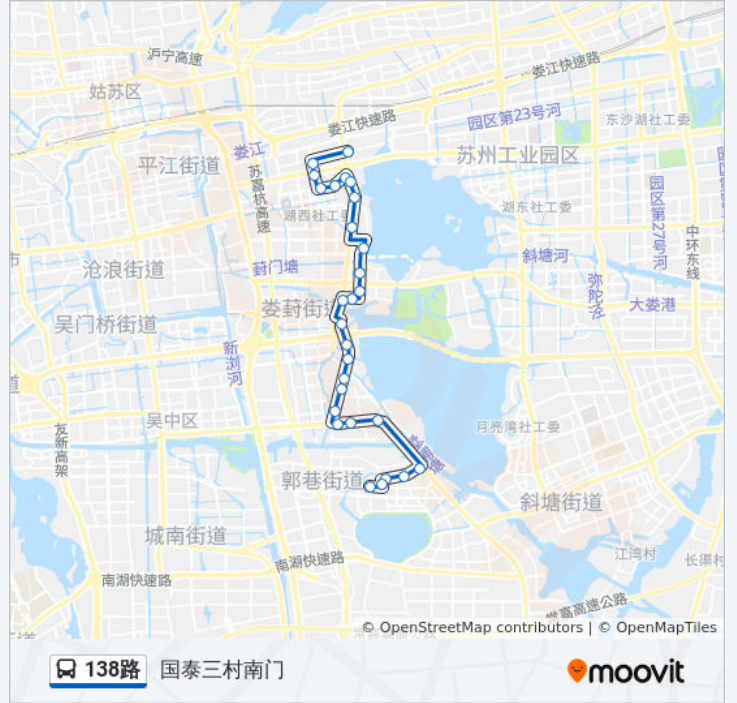

### 公交138路的时间表

往湖畔花园首末站方向的时间表

星期一	06:00 - 21:30
星期二	06:00 - 21:30
星期三	06:00 - 21:30
星期四	06:00 - 21:30
星期五	06:00 - 21:30
星期六	06:00 - 21:30
星期日	06:00 - 21:30

### 公交138路的信息

方向: 湖畔花园首末站

站点数量: 26

行车时间: 35 分

途经站点:

星港街芥桥

湖滨大道

香樟园

中茵皇冠

国际大厦

都市花园

新城邻里中心东

湖畔花园首末站

你可以在moovitapp.com下载公交138路的PDF时间表和线路图。使用[Moovit应用程序](#)查询苏州的实时公交、列车时刻表以及公共交通出行指南。

[关于Moovit](#) · [MaaS解决方案](#) · [城市列表](#) · [Moovit社区](#)

© 2023 Moovit - 版权所有

## 查看实时到站时间