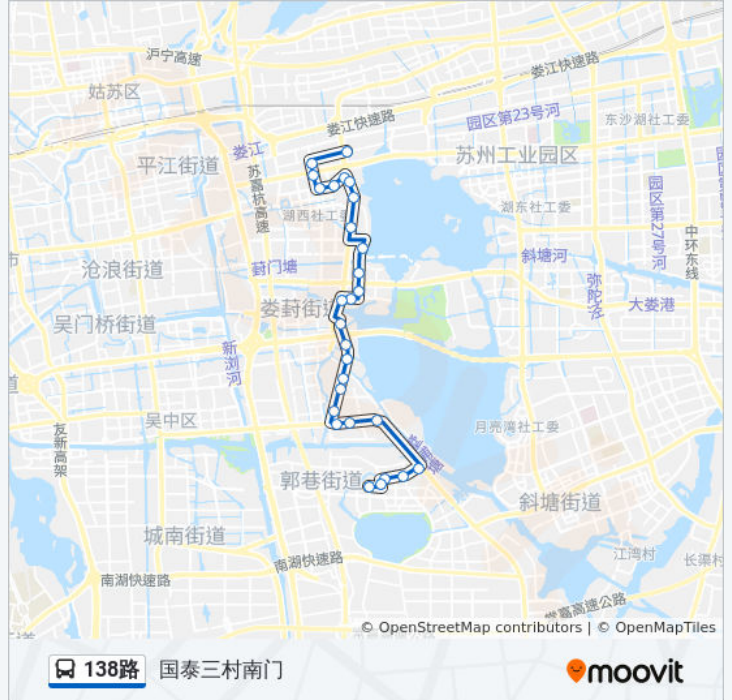

### 公交138路的时间表

往国泰三村南门方向的时间表

星期一	06:00 - 21:30
星期二	06:00 - 21:30
星期三	06:00 - 21:30
星期四	06:00 - 21:30
星期五	06:00 - 21:30
星期六	06:00 - 21:30
星期日	06:00 - 21:30

### 公交138路的信息

**方向:** 国泰三村南门

**站点数量:** 28

**行车时间:** 35 分

**途经站点:**

独墅村

醒湖路东方大道南

醒湖路尹山湖东路西

醒湖路郭巷北路东

国泰三村

国泰三村南门

方向: 湖畔花园首末站

26 站

[查看时间表](#)

国泰三村南门

醒湖路郭巷北路东