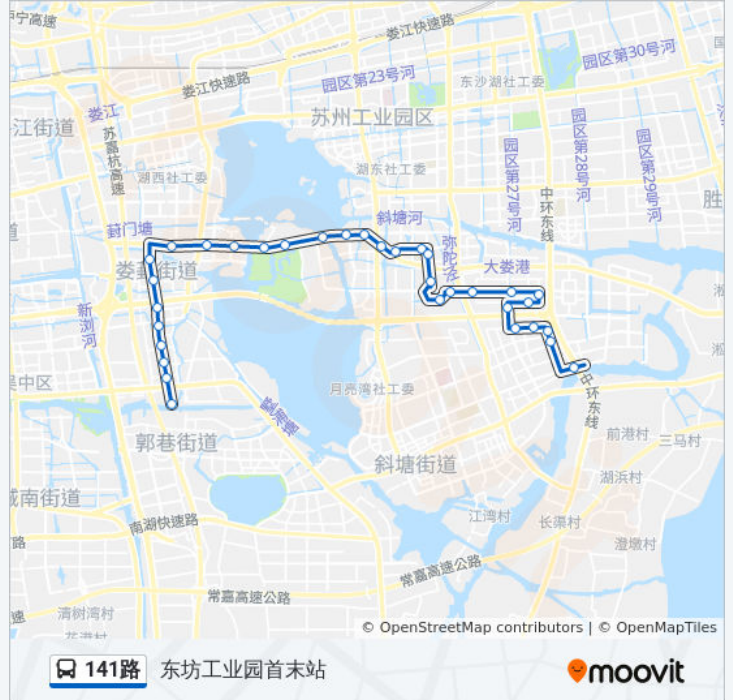

公交141((东坊工业园首末站))共有2条行车路线。工作日的服务时间为：

(1) 东坊工业园首末站: 05:30 - 20:55(2) 葑谊工业园: 06:20 - 21:45

使用Moovit找到公交141路离你最近的站点，以及公交141路下车的到站时间。

方向: 东坊工业园首末站

33 站

[查看时间表](#)

- 葑谊工业园
- 群星三路
- 群星二路
- 群星一路
- 群星路
- 群力村
- 娄葑街道
- 独墅苑
- 国际科技园
- 城邦花园
- 高尔夫花园
- 李公堤南
- 金鸡湖大酒店
- 金湖
- 邻瑞广场北
- 大地乐章西
- 大地乐章东
- 荷韵新村
- 联丰广场
- 敦煌路
- 莲花新村四区
- 莲花学校

公交141路的时间表

往东坊工业园首末站方向的时间表

星期一	05:30 - 20:55
星期二	05:30 - 20:55
星期三	05:30 - 20:55
星期四	05:30 - 20:55
星期五	05:30 - 20:55
星期六	05:30 - 20:55
星期日	05:30 - 20:55

公交141路的信息

方向: 东坊工业园首末站

站点数量: 33

行车时间: 50 分

途经站点:

莲花新村一区
 怡达园工业坊北
 东景便利中心
 金田路
 东景工业坊东
 东景公司西
 新发路金堰路东
 威刚科技
 新发路东
 金尚路新昌路东
 东坊工业园首末站

方向: 葑谊工业园

34 站
[查看时间表](#)

东坊工业园首末站
 金尚路新昌路东
 新发路东
 威刚科技
 新发路金堰路东
 东景公司西
 东景公司
 东景工业坊东
 金田路
 东景便利中心
 怡达园工业坊北
 莲花新村一区
 莲花学校
 莲花新村四区
 敦煌路
 联丰广场
 荷韵新村
 大地乐章东

公交141路的时间表
 往葑谊工业园方向的时间表

星期一	06:20 - 21:45
星期二	06:20 - 21:45
星期三	06:20 - 21:45
星期四	06:20 - 21:45
星期五	06:20 - 21:45
星期六	06:20 - 21:45
星期日	06:20 - 21:45

公交141路的信息
 方向: 葑谊工业园
 站点数量: 34
 行车时间: 49 分
 途经站点:

大地乐章西