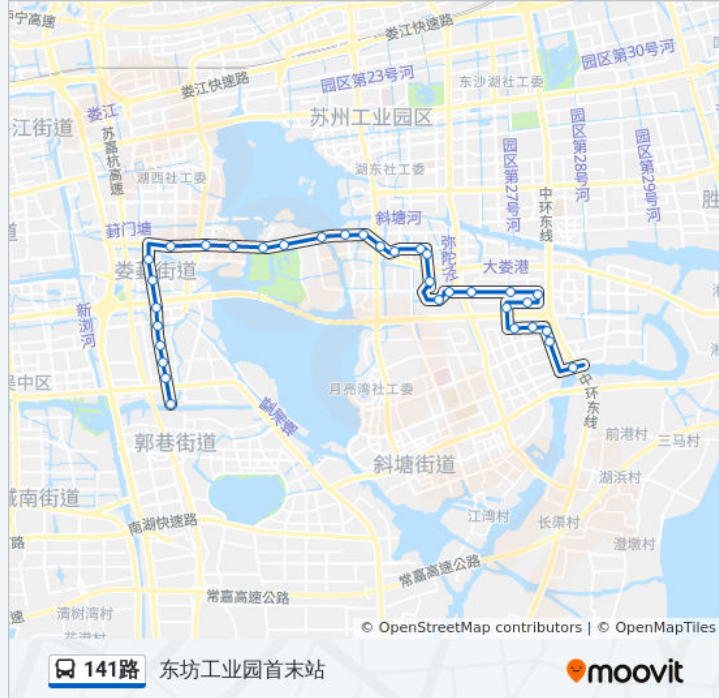

公交141路的时间表
 往葑谊工业园方向的时间表

星期一	06:20 - 21:45
星期二	06:20 - 21:45
星期三	06:20 - 21:45
星期四	06:20 - 21:45
星期五	06:20 - 21:45
星期六	06:20 - 21:45
星期日	06:20 - 21:45

公交141路的信息
 方向: 葑谊工业园
 站点数量: 34
 行车时间: 49 分
 途经站点:

大地乐章西

邻瑞广场北

金湖

金鸡湖大酒店

李公堤南

高尔夫花园

城邦花园

国际科技园

独墅苑

娄葑街道

群力村

群星路

群星一路

群星二路

群星三路

葑谊工业园

你可以在moovitapp.com下载公交141路的PDF时间表和线路图。使用[Moovit应用程序](#)查询苏州的实时公交、列车时刻表以及公共交通出行指南。