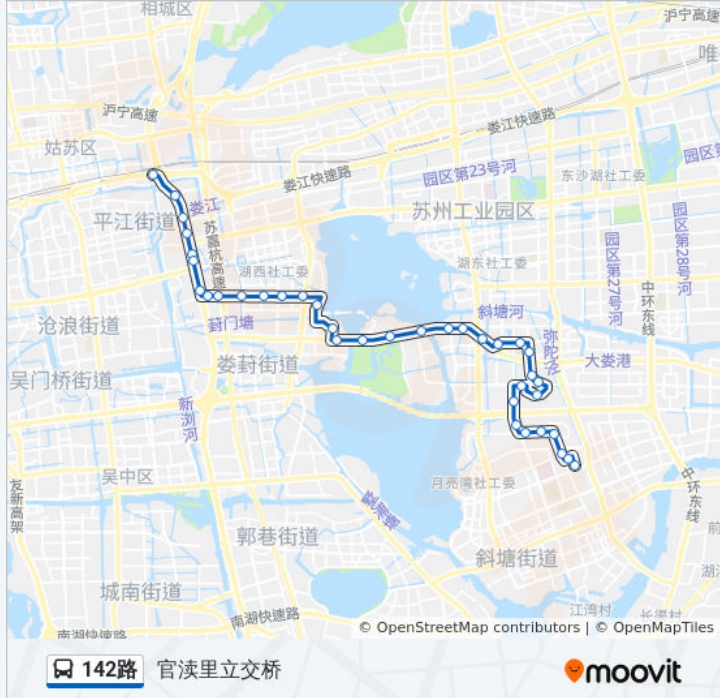

### 公交142路的信息

方向: 独墅湖高教区首末站

站点数量: 36

行车时间: 54 分

途经站点:

水巷邻里

高尔夫花园

李公堤南

金鸡湖大酒店

金湖

邻瑞广场北

大地乐章西

大地乐章东

荷韵新村

联丰广场

敦煌路

莲花新村四区

莲花新村二区

莲花学校

莲花新村三区

莲花新村五区

人大国际学院东

南大研究生院

西交大

翰林邻里中心

文汇广场西

独墅湖高教区首末站

你可以在moovitapp.com下载公交142路的PDF时间表和线路图。使用Moovit应用程序查询苏州的实时公交、列车时刻表以及公共交通出行指南。

© 2024 Moovit - 保留所有权利