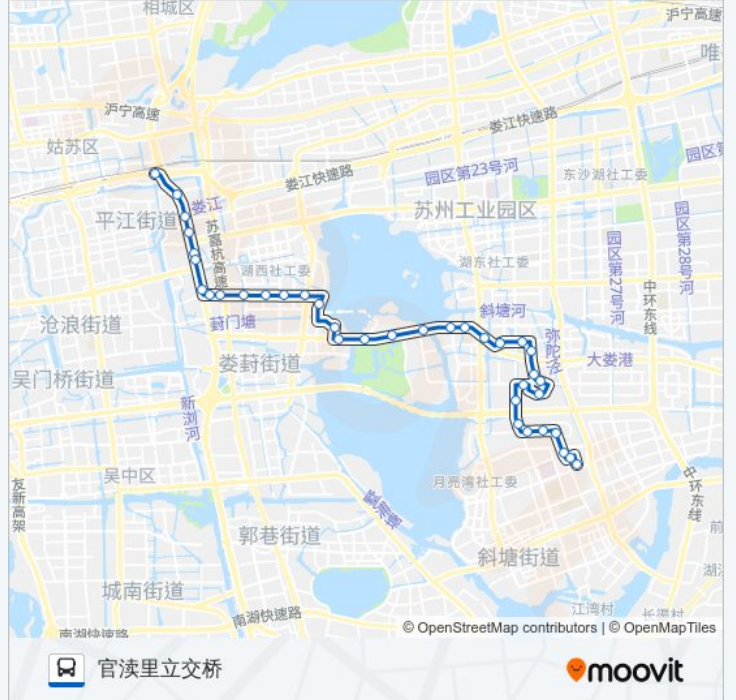

#### 公交142路的信息

方向: 官渎里立交桥

站点数量: 37

行车时间: 51 分

途经站点:

水巷邻里

李公堤

馨都广场

加城大厦

邮电大楼

欧莱雅

欧尚超市

夏园新村

徐家浜

相门新村

现代大道西

东港新村

向阳桥南

苏安新村

官渎里立交桥

### 方向: 独墅湖高教区首末站

36 站

[查看时间表](#)

官渎里立交桥

苏安新村

向阳桥南

东港新村

现代大道西