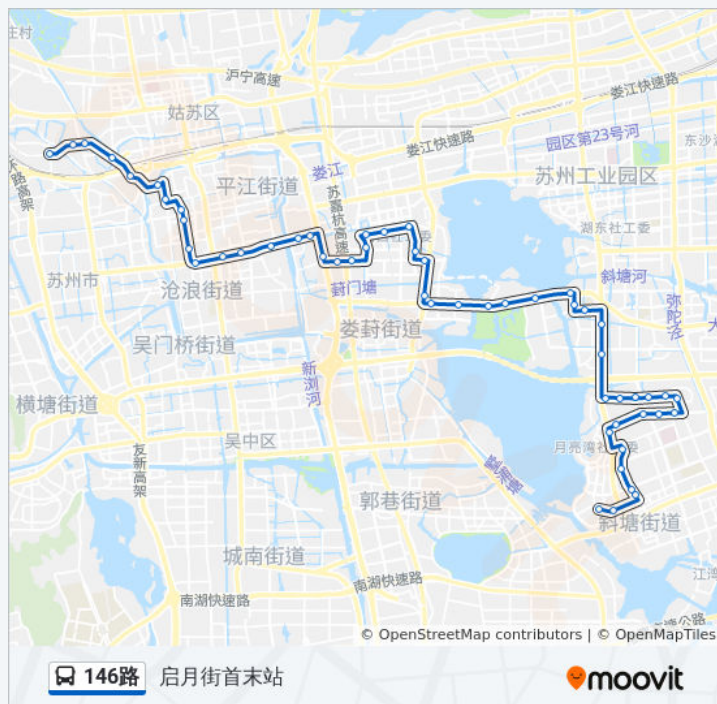

独墅湖体育馆

创意产业园

生物纳米园

中科院纳米所西

腾飞创新园

菁英公寓

启月街首末站

- 启月街首末站
- 菁英公寓
- 腾飞创新园
- 中科院纳米所西
- 生物纳米园
- 创意产业园
- 独墅湖体育馆
- 独墅湖体育馆东
- 苏大公寓北区南
- 西交大南
- 东大研究院
- 翰林邻里中心
- 西交大
- 南大研究生院
- 人大国际学院
- 中科大
- 独墅湖图书馆
- 荣域花园
- 塘浦路东
- 金鸡湖学校
- 邻瑞广场
- 金湖
- 金鸡湖大酒店
- 李公堤南
- 高尔夫花园
- 城邦花园
- 水坊路西
- 馨都广场
- 嘉怡苑
- 四季家园

公交146路的时间表

往虎丘首末站方向的时间表

星期一	06:00 - 21:30
星期二	06:00 - 21:30
星期三	06:00 - 21:30
星期四	06:00 - 21:30
星期五	06:00 - 21:30
星期六	06:00 - 21:30
星期日	06:00 - 21:30

公交146路的信息

方向: 虎丘首末站

站点数量: 53

行车时间: 76 分

途经站点:

师惠坊

中央公园

苏茜路

欧莱雅

欧尚超市

夏园新村

徐家浜

苏大北校区

苏大理想眼科医院

相门

市一中

乐桥

养育巷

景德路

宋仙洲巷

中市桥