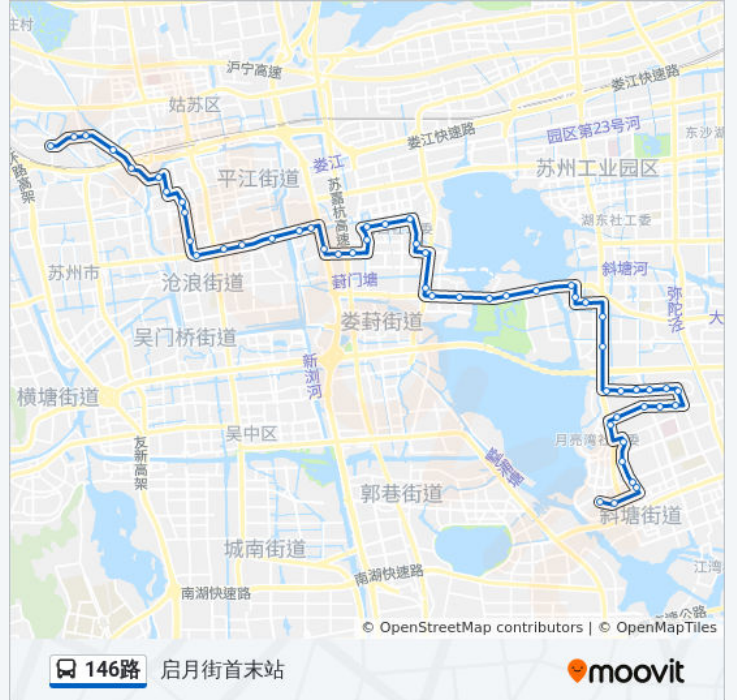

人大国际学院

南大研究生院

西交大

翰林邻里中心

东大研究院

西交大南

苏大公寓北区南

独墅湖体育馆东

独墅湖体育馆

创意产业园

生物纳米园

中科院纳米所西

腾飞创新园

菁英公寓

启月街首末站

- 启月街首末站
- 菁英公寓
- 腾飞创新园
- 中科院纳米所西
- 生物纳米园
- 创意产业园
- 独墅湖体育馆
- 独墅湖体育馆东
- 苏大公寓北区南
- 西交大南
- 东大研究院
- 翰林邻里中心
- 西交大
- 南大研究生院
- 人大国际学院
- 中科大
- 独墅湖图书馆
- 荣域花园
- 塘浦路东
- 金鸡湖学校
- 邻瑞广场
- 金湖
- 金鸡湖大酒店
- 李公堤南
- 高尔夫花园
- 城邦花园
- 水坊路西
- 馨都广场
- 嘉怡苑
- 四季家园

公交146路的时间表

往虎丘首末站方向的时间表

星期一	06:00 - 21:30
星期二	06:00 - 21:30
星期三	06:00 - 21:30
星期四	06:00 - 21:30
星期五	06:00 - 21:30
星期六	06:00 - 21:30
星期日	06:00 - 21:30

公交146路的信息

方向: 虎丘首末站

站点数量: 53

行车时间: 76 分

途经站点:

师惠坊

中央公园

苏茜路

欧莱雅

欧尚超市

夏园新村

徐家浜

苏大北校区