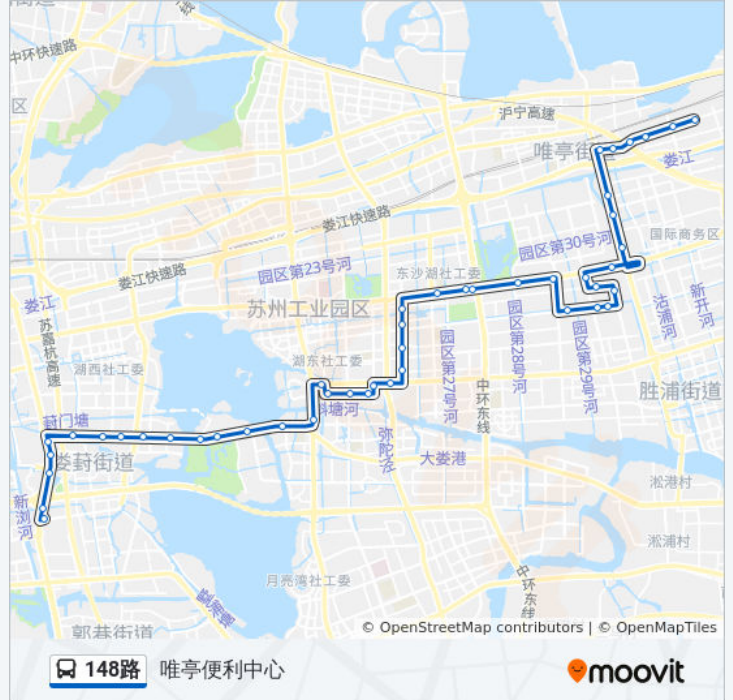

公交148((唯亭便利中心))共有2条行车路线。工作日的服务时间为：

(1) 唯亭便利中心: 05:30 - 19:57(2) 杏秀桥首末站: 06:20 - 20:30

使用Moovit找到公交148路离你最近的站点，以及公交148路下车班的到站时间。

方向: 唯亭便利中心

46 站

[查看时间表](#)

- 杏秀桥首末站
- 华东装饰城
- 杨枝塘东
- 东振路西
- 金鸡湖大道西
- 港华燃气
- 国际科技园
- 国际科技园东
- 城邦花园
- 高尔夫花园
- 李公堤南
- 金鸡湖大酒店
- 金湖
- 邻瑞广场北
- 橄榄湾
- 中塘公园
- 琼姬路长乐街
- 琼姬路南施街
- 澳韵花园
- 津梁街首末站
- 中新大道东星塘街
- 方洲小学北

公交148路的时间表

往唯亭便利中心方向的时间表

星期一	05:30 - 19:57
星期二	05:30 - 19:57
星期三	05:30 - 19:57
星期四	05:30 - 19:57
星期五	05:30 - 19:57
星期六	05:30 - 19:57
星期日	05:30 - 19:57

公交148路的信息

方向: 唯亭便利中心

站点数量: 46

行车时间: 74 分

途经站点:

- 方洲公园
- 海悦花园四区
- 星塘公交中心东
- 现代大道钟南街东
- 太阳星辰花园南
- 东沙湖公园南
- 美居酒店北
- 现代大道长阳街
- 大金机电
- 青年汇
- 青年公社
- 青丘街
- 龙潭路
- 星龙街北
- 春秋浦大桥
- 苏州物流中心西
- 亭北路
- 唯胜路亭南路(招呼站)
- 金陵路唯胜路东
- 雍合湾花园
- 浦田村
- 娄上街
- 通和路
- 唯亭便利中心

方向: 杏秀桥首末站

46 站
[查看时间表](#)

- 唯亭便利中心
- 通和路
- 娄上街
- 浦田村
- 雍合湾花园

公交148路的时间表

往杏秀桥首末站方向的时间表

星期一	06:20 - 20:30
星期二	06:20 - 20:30
星期三	06:20 - 20:30
星期四	06:20 - 20:30
星期五	06:20 - 20:30
星期六	06:20 - 20:30

金陵路唯胜路东

唯胜路亭南路(招呼站)

亭北路