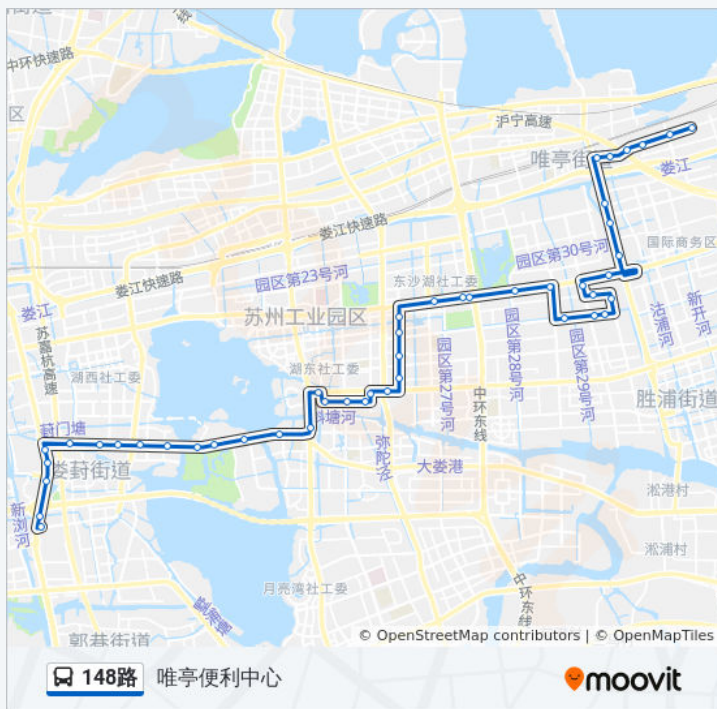

金陵路唯胜路东

唯胜路亭南路(招呼站)

亭北路

苏州物流中心西

春秋浦大桥

星龙街北

龙潭路

青丘街

青年公社

青年汇

大金机电

长阳街现代大道

美居酒店北

东沙湖公园南

太阳星辰花园南

现代大道钟南街东

星塘公交中心东

海悦花园四区

方洲公园

方洲小学北

中新大道东星塘街

津梁街首末站

澳韵花园

琼姬路南施街

琼姬路长乐街

中塘公园

金姬墩

大地乐章西

邻瑞广场北

金湖

金鸡湖大酒店

李公堤南

高尔夫花园

公交148路的信息

方向: 杏秀桥首末站

站点数量: 46

行车时间: 75 分

途经站点: