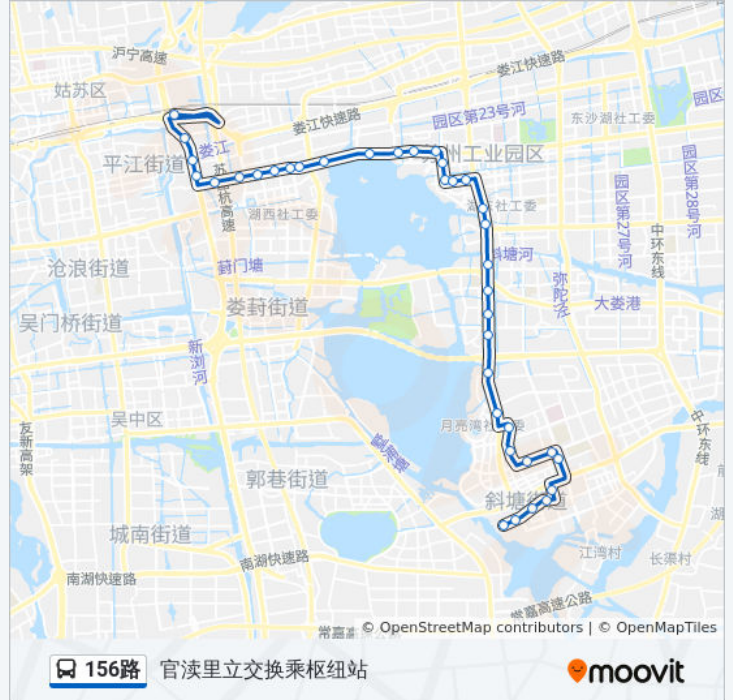

公交156路的时间表

往官渎里立交换乘枢纽站方向的时间表

星期一	06:00 - 20:00
星期二	06:00 - 20:00
星期三	06:00 - 20:00
星期四	06:00 - 20:00
星期五	06:00 - 20:00
星期六	06:00 - 20:00
星期日	06:00 - 20:00

公交156路的信息

方向: 官渎里立交换乘枢纽站

站点数量: 37

行车时间: 57 分

途经站点:

塘浦路东

荣域花园

独墅湖图书馆

独墅湖体育馆

创意产业园

生物纳米园

中科院纳米所

若水路松涛街西

苏州评弹学校西

淞泽家园四区东

淞泽家园四区

淞泽家园六区

淞泽家园七区

车坊首末站

你可以在moovitapp.com下载公交156路的PDF时间表和线路图。使用[Moovit应用程序](#)查询苏州的实时公交、列车时刻表以及公共交通出行指南。

[关于Moovit](#) · [MaaS解决方案](#) · [城市列表](#) · [Moovit社区](#)

© 2024 Moovit - 保留所有权利

查看实时到站时间