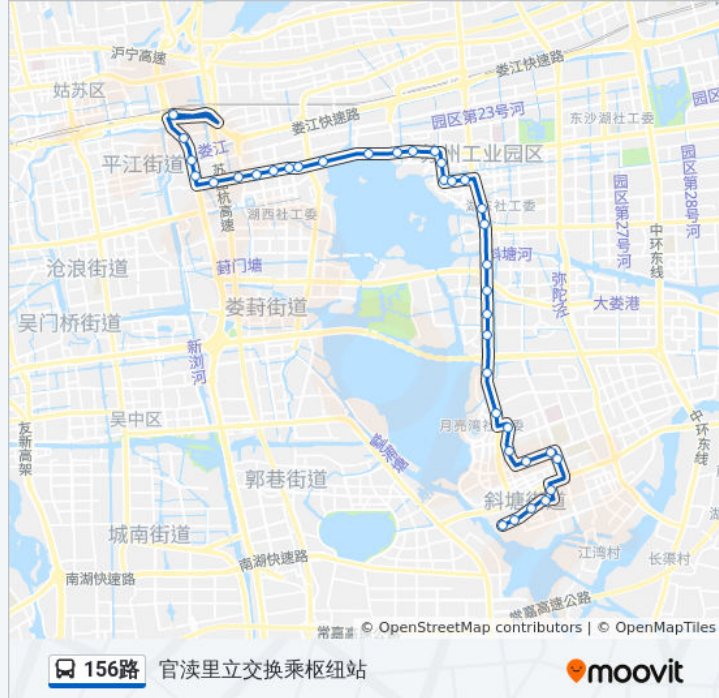

公交156路的时间表

往官渎里立交换乘枢纽站方向的时间表

星期一	06:00 - 20:00
星期二	06:00 - 20:00
星期三	06:00 - 20:00
星期四	06:00 - 20:00
星期五	06:00 - 20:00
星期六	06:00 - 20:00
星期日	06:00 - 20:00

公交156路的信息

方向: 官渎里立交换乘枢纽站

站点数量: 37

行车时间: 57 分

途经站点:

国际博览中心东

国际博览中心

艺术中心北

凤鸣街南

沁苑小区

新加花园东

新加花园西

新城邻里中心

新城花园

印象城北

东港二村

东港新村

向阳桥南

苏安新村

官渎里立交换乘枢纽站

方向: 车坊首末站

36 站

[查看时间表](#)

官渎里立交换乘枢纽站

苏安新村

向阳桥南

东港新村

东港二村

印象城北