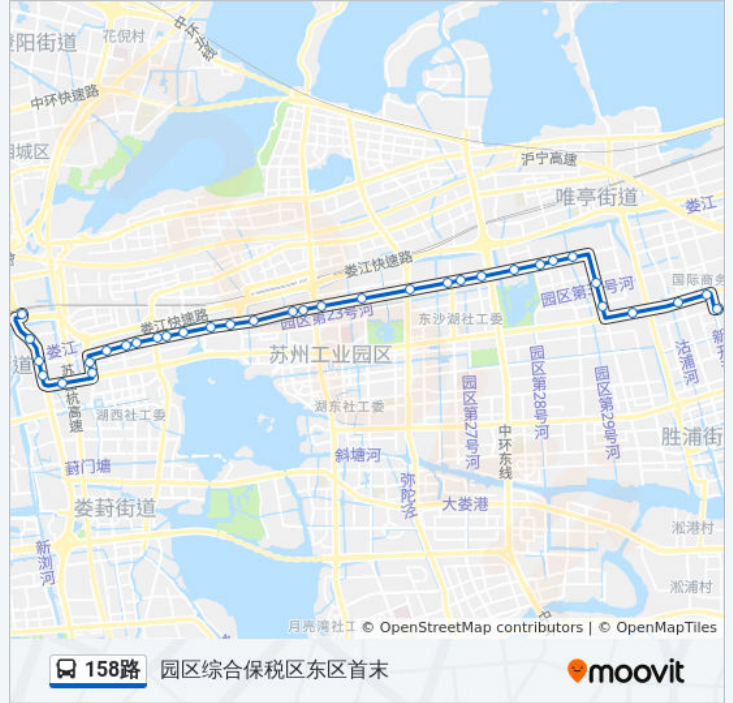

星虹大厦东

星虹大厦西

公交158路的时间表

往官渎里立交换乘枢纽方向的时间表

星期一	06:00 - 21:30
星期二	06:00 - 21:30
星期三	06:00 - 21:30
星期四	06:00 - 21:30
星期五	06:00 - 21:30
星期六	06:00 - 21:30
星期日	06:00 - 21:30

公交158路的信息

方向: 官渎里立交换乘枢纽

站点数量: 34

行车时间: 53 分

途经站点:

华池街北

友达光电

玲珑街北

凤凰泾东

凤凰泾西

安德鲁公司

星港街北

联建科技

星海街北

百合街北

星明街苏慕路北

印象城北

东港二村

东港新村

向阳桥南

苏安新村

官渎里立交换乘枢纽站

你可以在moovitapp.com下载公交158路的PDF时间表和线路图。使用[Moovit应用程序](#)查询苏州的实时公交、列车时刻表以及公共交通出行指南。

[关于Moovit](#) · [MaaS解决方案](#) · [城市列表](#) · [Moovit社区](#)

© 2024 Moovit - 保留所有权利

查看实时到站时间