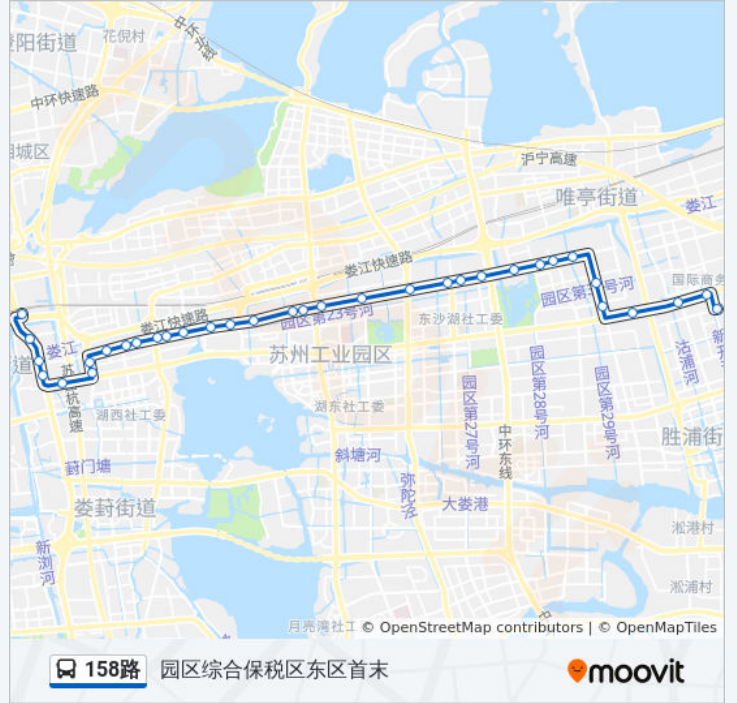

行车时间: 55 分

途经站点:

苏虹东路西

海格客车

苏虹东路华凌街

北大方正西

北大方正东

苏虹东路美意街

北大方正东

北大方正西

苏虹东路华凌街

海格客车

苏虹东路西

钟南街北

星塘街北

园区综保西区

星虹大厦东

星虹大厦西

公交158路的时间表

往官渎里立交换乘枢纽方向的时间表

星期一	06:00 - 21:30
星期二	06:00 - 21:30
星期三	06:00 - 21:30
星期四	06:00 - 21:30
星期五	06:00 - 21:30
星期六	06:00 - 21:30
星期日	06:00 - 21:30

公交158路的信息

方向: 官渎里立交换乘枢纽

站点数量: 34

行车时间: 53 分

途经站点:

- 华池街北
- 友达光电
- 玲珑街北
- 凤凰泾东
- 凤凰泾西
- 安德鲁公司
- 星港街北
- 联建科技
- 星海街北
- 百合街北
- 星明街苏慕路北
- 印象城北
- 东港二村
- 东港新村
- 向阳桥南
- 苏安新村
- 官渎里立交换乘枢纽站

你可以在moovitapp.com下载公交158路的PDF时间表和线路图。使用[Moovit应用程序](#)查询苏州的实时公交、列车时刻表以及公共交通出行指南。