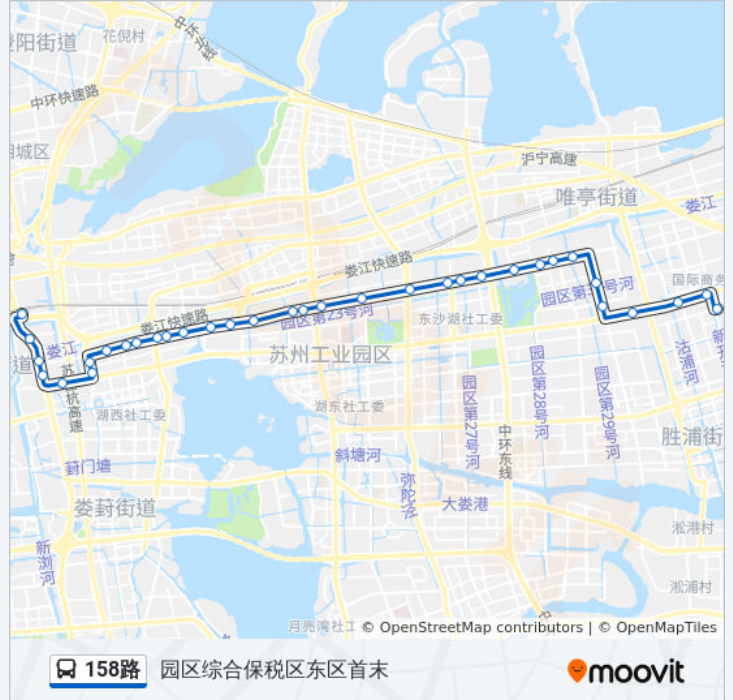

星塘街北

钟南街北

公交158路的时间表

往园区综合保税区东区首末方向的时间表

星期一	06:00 - 20:45
星期二	06:00 - 20:45
星期三	06:00 - 20:45
星期四	06:00 - 20:45
星期五	06:00 - 20:45
星期六	06:00 - 20:45
星期日	06:00 - 20:45

公交158路的信息

方向: 园区综合保税区东区首末

站点数量: 34

行车时间: 55 分

途经站点:

苏虹东路西

海格客车

苏虹东路华凌街

北大方正西

北大方正东

苏虹东路美意街

汀兰巷

归家巷

春秋浦大桥

园区外包产业园

园区综保区

园区综保东区首末站

方向: 官渎里立交换乘枢纽

34 站

北大方正东

北大方正西

苏虹东路华凌街

海格客车

苏虹东路西

钟南街北

星塘街北

园区综保西区