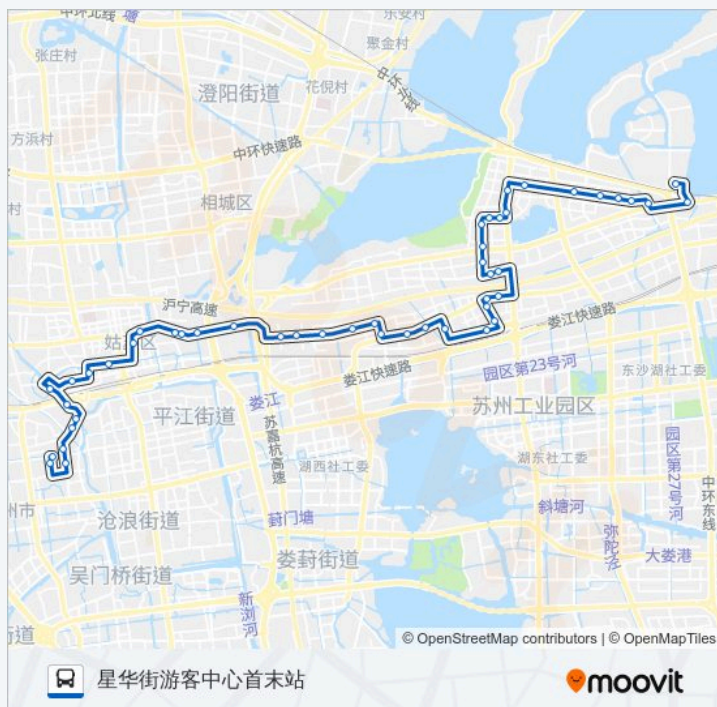

古娄新村

古娄二村

沪宁城铁园区站广场

青青家园

珠泾路葑亭大道南

珠泾路

上娄路

唯新路亭虹街东

唯亭虹桥小学

亭文街唯和路南

星湖医院

陆家圩厍桥

唯青路亭盛街东

### 公交161路的信息

方向: 星华街游客中心首末站

站点数量: 48

行车时间: 67 分

途经站点:

唯亭行政中心北

星湖街唯青路北

星湖街湖滨路南