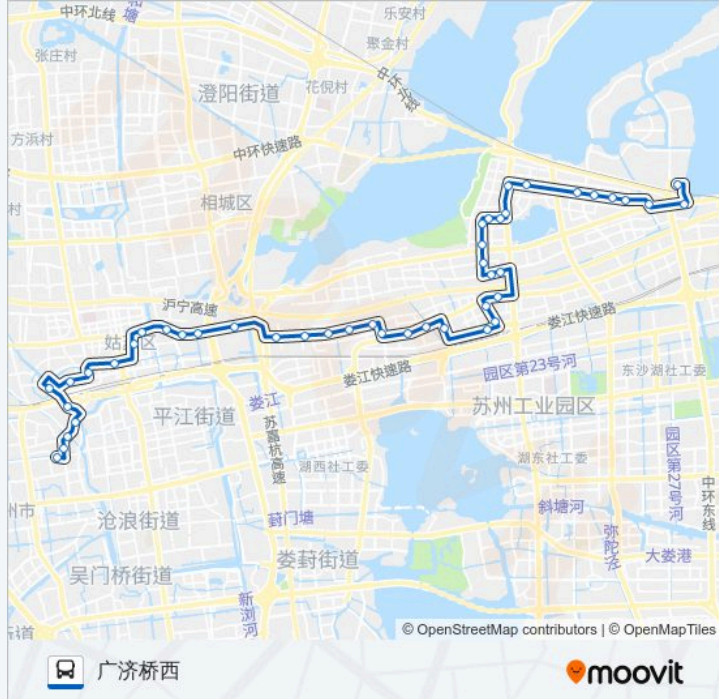

跨阳路蠡塘路南

扬东路

丁家宜

万源路

泾园二村

新屹大厦

外塘河桥

驾培中心

洋泾河桥

官渎路北

洋泾塘桥西

江乾路平河路北

平川路人民路西

和合街

新天地家园

塔影河桥

清塘新村

市立医院北区

山塘街

留园路

广济桥西

### 公交161路的时间表

往星华街游客中心首末站方向的时间表

星期一	05:55 - 19:55
星期二	05:55 - 19:55
星期三	05:55 - 19:55
星期四	05:55 - 19:55
星期五	05:55 - 19:55
星期六	05:55 - 19:55

市立医院北区

星期日

05:55 - 19:55

清塘新村

塔影河桥