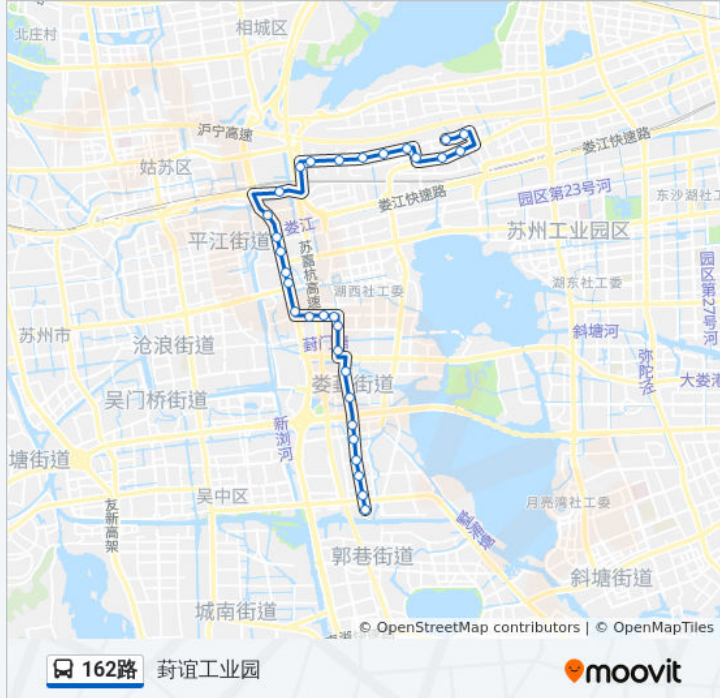

公交162路的信息

方向: 跨塘汇隆街
 站点数量: 31
 行车时间: 42 分
 途经站点:

苏安新村

官渎里立交桥东

弘德隆

新屹大厦

泾园二村

万源路

丁家宜

扬东路

跨阳路蠡塘路南

高浜新村

古娄新村

园区五中

跨塘汇隆街

你可以在moovitapp.com下载公交162路的PDF时间表和线路图。使用[Moovit应用程序](#)查询苏州的实时公交、列车时刻表以及公共交通出行指南。