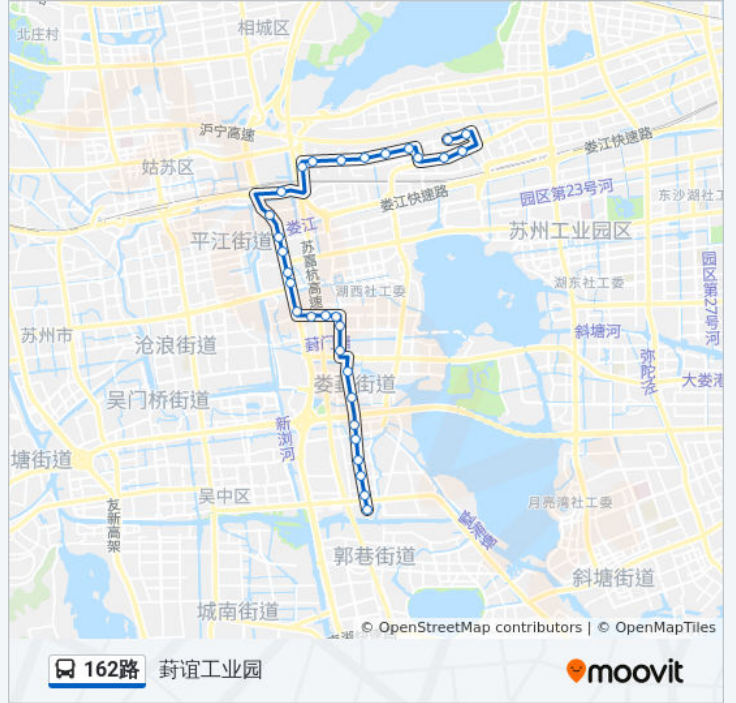

[查看时间表](#)

跨塘汇隆街
园区五中
古娄新村
高浜新村
跨阳路蠡塘路南
扬东路
丁家宜
万源路
泾园二村
新屹大厦
弘德隆
官渎里立交桥东
苏安新村
向阳桥南
东港新村
现代大道西
相门新村
徐家浜
夏园新村
欧尚超市2
欧莱雅
苏桐路西

公交162路的时间表

往葑谊工业园方向的时间表

星期一	06:00 - 22:12
星期二	06:00 - 22:12
星期三	06:00 - 22:12
星期四	06:00 - 22:12
星期五	06:00 - 22:12
星期六	06:00 - 22:12
星期日	06:00 - 22:12

公交162路的信息

方向: 葑谊工业园

站点数量: 31

行车时间: 41 分

途经站点:

白榆路
 独墅苑
 娄葑街道
 群力村
 群星路
 群星一路
 群星二路
 群星三路
 葑谊工业园

方向: 跨塘汇隆街

31 站
[查看时间表](#)

葑谊工业园
 群星三路
 群星二路
 群星一路
 群星路
 群力村
 娄葑街道
 独墅苑
 白榆路
 苏桐路西
 欧莱雅
 欧尚超市
 夏园新村
 徐家浜
 相门新村
 现代大道西
 东港新村
 向阳桥南

公交162路的时间表
 往跨塘汇隆街方向的时间表

星期一	05:15 - 21:27
星期二	05:15 - 21:27
星期三	05:15 - 21:27
星期四	05:15 - 21:27
星期五	05:15 - 21:27
星期六	05:15 - 21:27
星期日	05:15 - 21:27

公交162路的信息

方向: 跨塘汇隆街
 站点数量: 31
 行车时间: 42 分
 途经站点:

苏安新村

官渎里立交桥东

弘德隆

新屹大厦

泾园二村

万源路