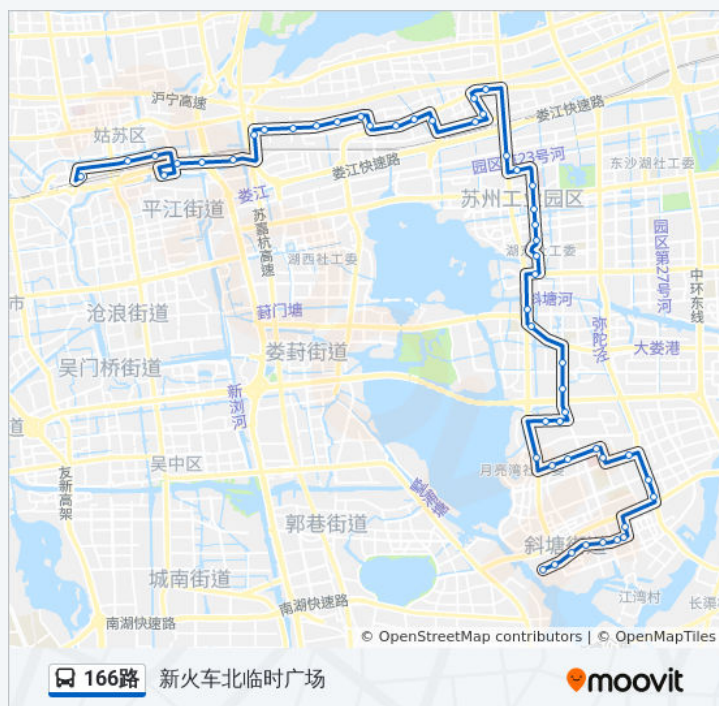

官渎里立交桥

齐门北

挹秀新村

油车桥西

光华桥西

新火车站北临时广场

166路 新火车站北临时广场

moovit

方向: 车坊首末站

54 站

公交166路的时间表

往车坊首末站方向的时间表

- 新火车站北临时广场
- 光华桥西
- 油车桥西
- 挹秀新村
- 齐门北
- 官渎里立交桥
- 官渎里立交桥东
- 弘德隆
- 新屹大厦
- 泾园二村
- 万源路
- 丁家宜
- 扬东路
- 跨阳路蠡塘路南
- 高浜新村
- 古娄新村
- 古娄二村
- 沪宁城铁园区站广场
- 青青家园
- 珠泾路葑亭大道南
- 珠泾路
- 上娄路
- 星湖立交南
- 中央景城北
- 九龙医院
- 园区行政中心
- 圆融大厦
- 会心街
- 湖东邻里中心
- 中塘公园
- 金姬墩
- 橄榄湾

星期一	05:00 - 21:00
星期二	05:00 - 21:00
星期三	05:00 - 21:00
星期四	05:00 - 21:00
星期五	05:00 - 21:00
星期六	05:00 - 21:00
星期日	05:00 - 21:00

公交166路的信息

方向: 车坊首末站

站点数量: 54

行车时间: 77 分

途经站点:

大地乐章东

莲新桥南

莲花新村五区

人大国际学院东

人大国际学院

中科大

独墅湖体育馆

创意产业园西

创意产业园东

崇文路雪堂街西