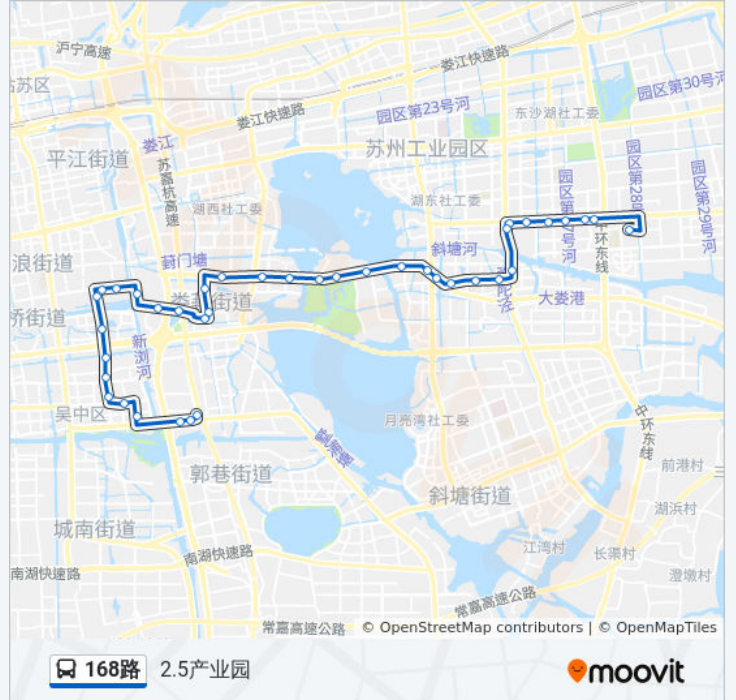

方向: 东方大道首末

36 站

[查看时间表](#)

2.5产业园

凤凰城北

锦溪苑

儿童医院南

园区外国语学校

方洲小学南

体育公园西

敦煌路东

莲香新村

联丰广场

荷韵新村

大地乐章东

公交168路的时间表

往东方大道首末方向的时间表

星期一	06:00 - 21:45
星期二	06:00 - 21:45
星期三	06:00 - 21:45
星期四	06:00 - 21:45
星期五	06:00 - 21:45
星期六	06:00 - 21:45
星期日	06:00 - 21:45

公交168路的信息

方向: 东方大道首末

站点数量: 36

行车时间: 55 分

途经站点:

- 大地乐章西
- 邻瑞广场北
- 金湖
- 金鸡湖大酒店
- 李公堤南
- 高尔夫花园
- 城邦花园
- 国际科技园
- 独墅苑
- 北摆宴街
- 葑谊新村
- 里河新村
- 觅渡桥北
- 桂花公园
- 南园桥北
- 翠园新村
- 汽车南站
- 吴中东路
- 吴中房产中心
- 嘉宝花园
- 吴中交警大队
- 太湖东路大桥东
- 好得家装饰城
- 东方大道首末站

你可以在moovitapp.com下载公交168路的PDF时间表和线路图。使用[Moovit应用程序](#)查询苏州的实时公交、列车时刻表以及公共交通出行指南。

[关于Moovit](#) · [MaaS解决方案](#) · [城市列表](#) · [Moovit社区](#)

© 2023 Moovit - 版权所有

查看实时到站时间