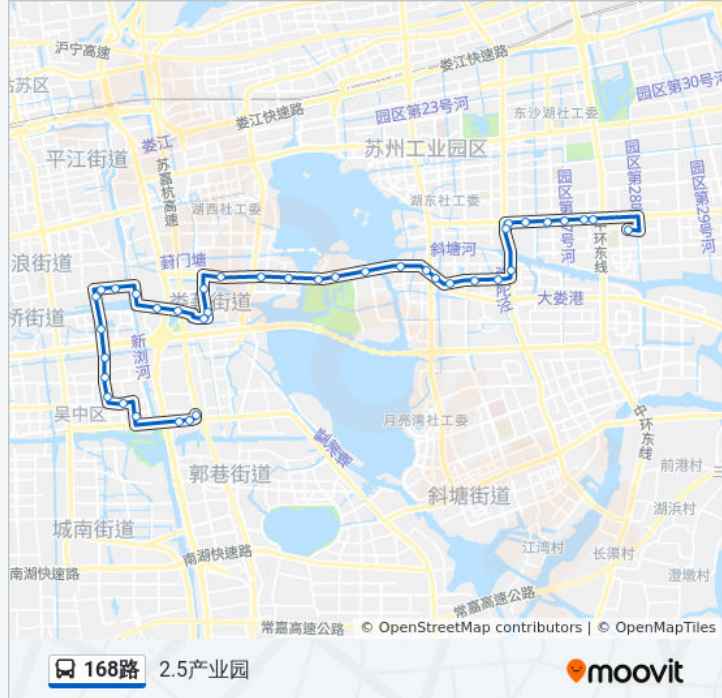

体育公园西

中新大道东星塘街

方洲小学南

园区外国语学校

儿童医院南

锦溪苑

凤凰城北

2.5产业园

方向: 东方大道首末

36 站

[查看时间表](#)

2.5产业园

凤凰城北

锦溪苑

儿童医院南

园区外国语学校

方洲小学南

体育公园西

敦煌路东

莲香新村

联丰广场

荷韵新村

大地乐章东

公交168路的时间表

往东方大道首末方向的时间表

星期一	06:00 - 21:45
星期二	06:00 - 21:45
星期三	06:00 - 21:45
星期四	06:00 - 21:45
星期五	06:00 - 21:45
星期六	06:00 - 21:45
星期日	06:00 - 21:45

公交168路的信息

方向: 东方大道首末

站点数量: 36

行车时间: 55 分

途经站点:

- 大地乐章西
- 邻瑞广场北
- 金湖
- 金鸡湖大酒店
- 李公堤南
- 高尔夫花园
- 城邦花园
- 国际科技园
- 独墅苑
- 北摆宴街
- 葑谊新村
- 里河新村
- 觅渡桥北
- 桂花公园
- 南园桥北
- 翠园新村
- 汽车南站
- 吴中东路
- 吴中房产中心
- 嘉宝花园
- 吴中交警大队
- 太湖东路大桥东
- 好得家装饰城
- 东方大道首末站