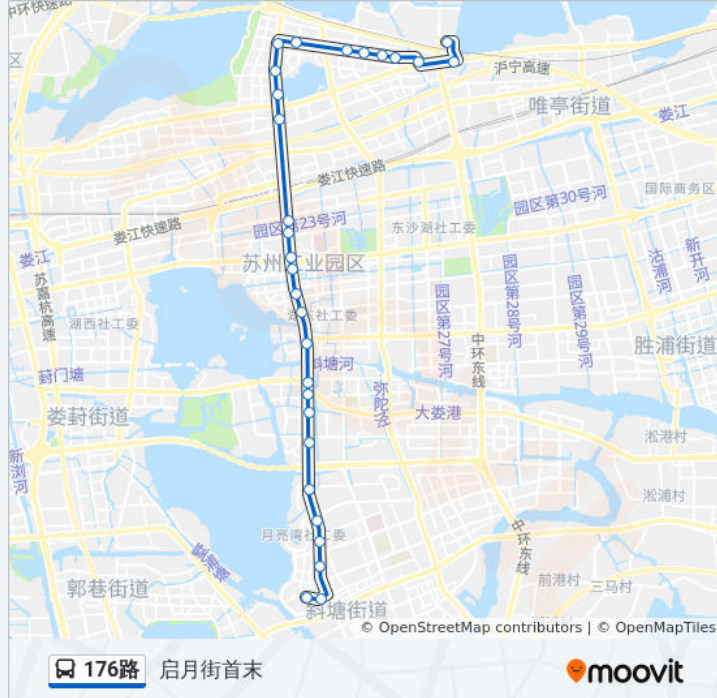

西洲路

金姬墩

橄榄湾

石港路东

塘浦路东

公交176路的时间表

往启月街首末方向的时间表

星期一	06:15 - 21:35
星期二	06:15 - 21:35
星期三	06:15 - 21:35
星期四	06:15 - 21:35
星期五	06:15 - 21:35
星期六	06:15 - 21:35
星期日	06:15 - 21:35

唯亭虹桥

公交176路的时间表

往星华街游客中心首末方向的时间表

星期一	06:00 - 21:25
星期二	06:00 - 21:25
星期三	06:00 - 21:25
星期四	06:00 - 21:25
星期五	06:00 - 21:25
星期六	06:00 - 21:25
星期日	06:00 - 21:25

公交176路的信息

方向: 星华街游客中心首末

站点数量: 29

行车时间: 45 分

途经站点:

青剑湖景区

星湖街唯青路北

星湖街湖滨路南

青剑湖学校

科技城邻里中心

青澄路科营路

青澄路科成路

青澄路科智路

维纳阳光北区

锦麟路阳澄湖大道(招呼站)

星华街游客中心首末站

你可以在moovitapp.com下载公交176路的PDF时间表和线路图。使用[Moovit应用程序](#)查询苏州的实时公交、列车时刻表以及公共交通出行指南。

[关于Moovit](#) · [MaaS解决方案](#) · [城市列表](#) · [Moovit社区](#)

© 2023 Moovit - 版权所有

查看实时到站时间