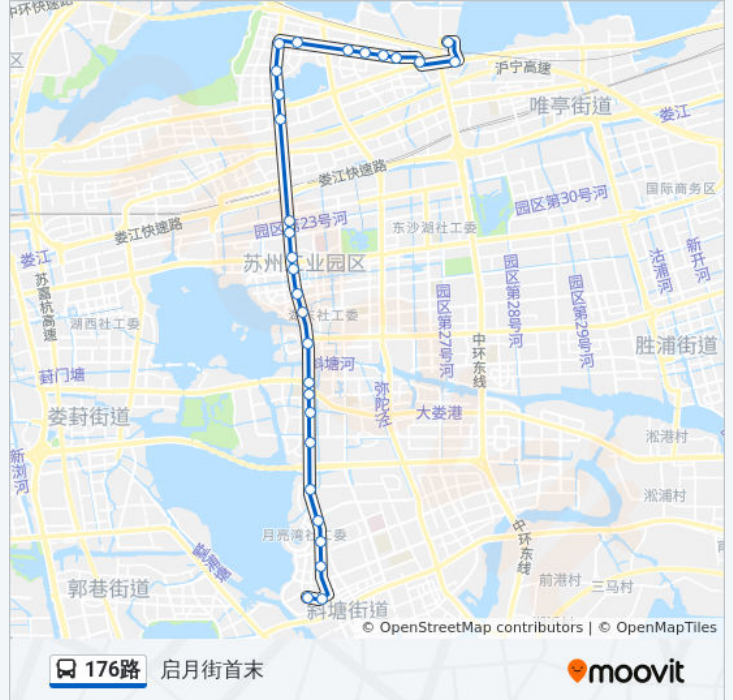

星湖街唯青路北

青剑湖景区

唯亭虹桥

星湖立交南

星湖街沈浒路

景城学校

园区行政中心西

旺墩路

公交176路的信息

方向: 启月街首末

站点数量: 29

行车时间: 46 分

途经站点:

荣域花园

独墅湖图书馆

独墅湖体育馆

月亮湾

生物纳米园西

菁英公寓

启月街首末站

方向: 星华街游客中心首末

29 站

[查看时间表](#)

启月街首末站

唯亭虹桥

公交176路的时间表

往星华街游客中心首末方向的时间表

星期一	06:00 - 21:25
星期二	06:00 - 21:25
星期三	06:00 - 21:25
星期四	06:00 - 21:25
星期五	06:00 - 21:25
星期六	06:00 - 21:25
星期日	06:00 - 21:25

公交176路的信息

方向: 星华街游客中心首末

站点数量: 29

行车时间: 45 分