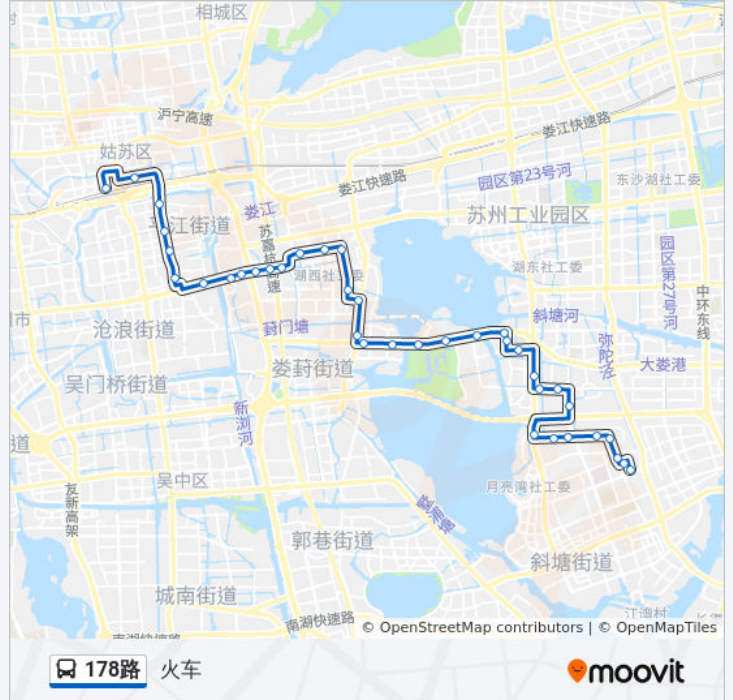

金湖

金鸡湖大酒店

李公堤南

高尔夫花园

城邦花园

水坊路西

馨都广场

公交178路的时间表

往火车方向的时间表

星期一	05:50 - 22:30
星期二	05:50 - 22:30
星期三	05:50 - 22:30
星期四	05:50 - 22:30
星期五	05:50 - 22:30
星期六	05:50 - 22:30
星期日	05:50 - 22:30

公交178路的信息

方向: 火车

站点数量: 38

行车时间: 56 分

途经站点:

嘉怡苑
 国际大厦西
 都市花园南
 中央公园北
 海关大楼
 韶山花园
 东环路
 苏大北校区
 苏大理想眼科医院
 相门
 醋坊桥观前街东
 市立医院东区东
 苏州博物馆
 齐门
 光华桥西
 火车站

方向: 独墅湖高教区首末

37 站
[查看时间表](#)

火车站
 光华桥西
 齐门
 苏州博物馆
 市立医院东区东
 醋坊桥观前街东
 相门
 苏大理想眼科医院
 苏大北校区
 东环路
 韶山花园
 海关大楼
 中央公园北

公交178路的时间表

往独墅湖高教区首末方向的时间表

星期一	05:00 - 21:30
星期二	05:00 - 21:30
星期三	05:00 - 21:30
星期四	05:00 - 21:30
星期五	05:00 - 21:30
星期六	05:00 - 21:30
星期日	05:00 - 21:30

公交178路的信息

方向: 独墅湖高教区首末
 站点数量: 37
 行车时间: 57 分
 途经站点:

都市花园南

国际大厦西

嘉怡苑

馨都广场

水坊路西

城邦花园