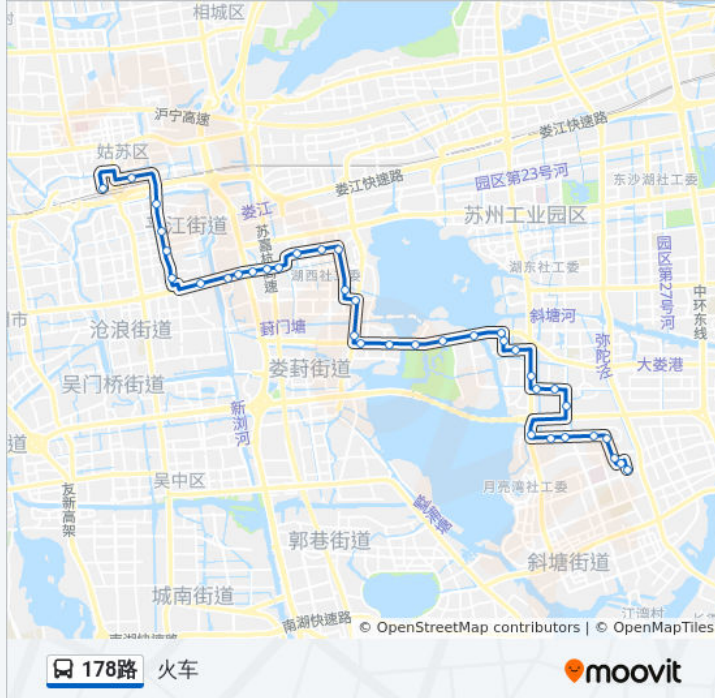

都市花园南

国际大厦西

嘉怡苑

馨都广场

水坊路西

城邦花园

高尔夫花园

李公堤南

金鸡湖大酒店

金湖

邻瑞广场北

邻瑞广场

金鸡湖学校

塘浦路东

莲花新村七区

莲花新村六区

莲花新村五区

中科大西

中科大

人大国际学院

西交大

翰林邻里中心

文汇广场西

独墅湖高教区首末站

你可以在moovitapp.com下载公交178路的PDF时间表和线路图。使用[Moovit应用程序](#)查询苏州的实时公交、列车时刻表以及公共交通出行指南。

[关于Moovit](#) · [MaaS解决方案](#) · [城市列表](#) · [Moovit社区](#)

© 2023 Moovit - 版权所有

查看实时到站时间