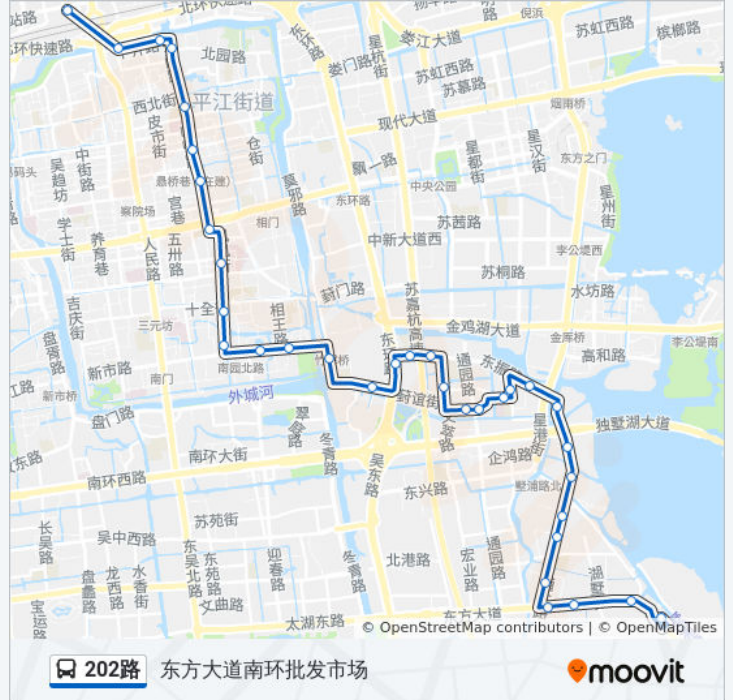

#### 方向: 东方大道南环批发市场

34 站

[查看时间表](#)

- 火车站
- 平门东
- 平齐花苑
- 齐门
- 苏州博物馆
- 市立医院东区东
- 醋坊桥观前街东2
- 双塔
- 第一人民医院西
- 网师园
- 木杏新村
- 竹辉饭店
- 桂花公园
- 觅渡桥北
- 里河新村
- 东振路西
- 园区一中
- 黄天荡新村
- 葑谊新村东
- 南摆宴街
- 环府路
- 葑春街娄葑医院

#### 公交202路的信息

方向: 东方大道南环批发市场

站点数量: 34

行车时间: 38 分

途经站点:

娄葑医院  
 金益二村  
 东振路东  
 塘北社区  
 塘北居委会  
 鑫苑湖岸名家  
 南浜桥  
 塘南新村北  
 通达路  
 塘南村  
 独墅村  
 东方大道南环批发市场

**方向: 火车**

32 站

[查看时间表](#)

东方大道南环批发市场  
 独墅村  
 塘南村  
 通达路  
 塘南新村北  
 南浜桥  
 鑫苑湖岸名家  
 塘北居委会  
 塘北社区  
 东振路东  
 金益二村  
 娄葑医院  
 葑春街娄葑医院  
 北摆宴街  
 葑谊新村东  
 黄天荡新村  
 园区一中

### 公交202路的信息

**方向:** 火车

**站点数量:** 32

**行车时间:** 41 分

**途经站点:**

东振路西  
里河新村  
觅渡桥北  
桂花公园  
竹辉饭店  
木杏新村  
网师园  
第一人民医院西  
双塔  
醋坊桥观前街东  
市立医院东区东  
苏州博物馆  
平齐花苑  
平门东  
火车站

你可以在moovitapp.com下载公交202路的PDF时间表和线路图。使用[Moovit应用程序](#)查询苏州的实时公交、列车时刻表以及公共交通出行指南。