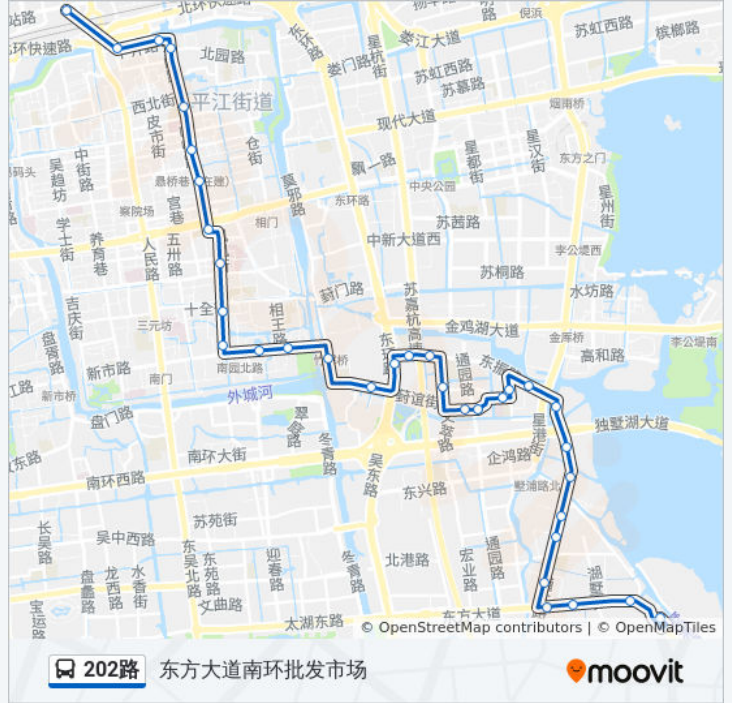

公交202(东方大道南环批发市场)共有2条行车路线。工作日的服务时间为：

(1) 东方大道南环批发市场: 05:00 - 23:00(2) 火车: 05:50 - 17:50

使用Moovit找到公交202路离你最近的站点，以及公交202路下车班的到站时间。

#### 公交202路的信息

方向: 东方大道南环批发市场

站点数量: 34

行车时间: 38 分

途经站点:

娄葑医院  
 金益二村  
 东振路东  
 塘北社区  
 塘北居委会  
 鑫苑湖岸名家  
 南浜桥  
 塘南新村北  
 通达路  
 塘南村  
 独墅村  
 东方大道南环批发市场

**方向: 火车**

32 站

[查看时间表](#)

东方大道南环批发市场  
 独墅村  
 塘南村  
 通达路  
 塘南新村北  
 南浜桥  
 鑫苑湖岸名家  
 塘北居委会  
 塘北社区  
 东振路东  
 金益二村  
 娄葑医院  
 葑春街娄葑医院  
 北摆宴街  
 葑谊新村东  
 黄天荡新村  
 园区一中

### 公交202路的信息

**方向:** 火车

**站点数量:** 32

**行车时间:** 41 分

**途经站点:**

东振路西  
里河新村  
觅渡桥北  
桂花公园  
竹辉饭店  
木杏新村  
网师园  
第一人民医院西  
双塔  
醋坊桥观前街东  
市立医院东区东  
苏州博物馆  
平齐花苑  
平门东  
火车站

你可以在moovitapp.com下载公交202路的PDF时间表和线路图。使用[Moovit应用程序](#)查询苏州的实时公交、列车时刻表以及公共交通出行指南。