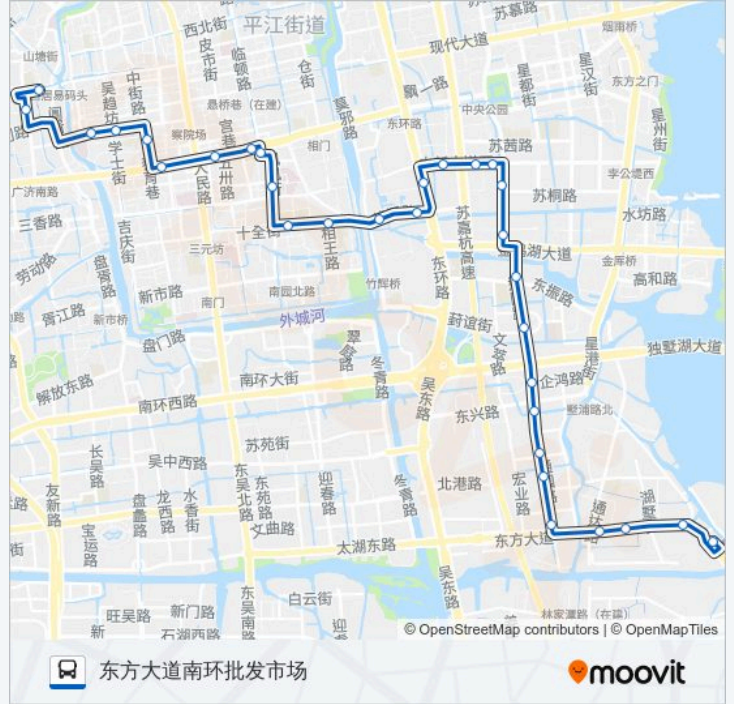

市一中

双塔

第一人民医院西

网师园北

苏州饭店

葑门

葑门换乘站南

苏大东校区

夏园新村

欧尚超市

欧莱雅

公交204路的时间表

往东方大道南环批发市场方向的时间表

星期一	05:00 - 22:55
星期二	05:00 - 22:55
星期三	05:00 - 22:55
星期四	05:00 - 22:55
星期五	05:00 - 22:55
星期六	05:00 - 22:55
星期日	05:00 - 22:55

公交204路的信息

方向: 东方大道南环批发市场

群星路

群星一路

群星二路

群星三路

通达路

塘南村

独墅村

东方大道南环批发市场

你可以在moovitapp.com下载公交204路的PDF时间表和线路图。使用Moovit应用程序查询苏州的实时公交、列车时刻表以及公共交通出行指南。

© 2024 Moovit - 保留所有权利