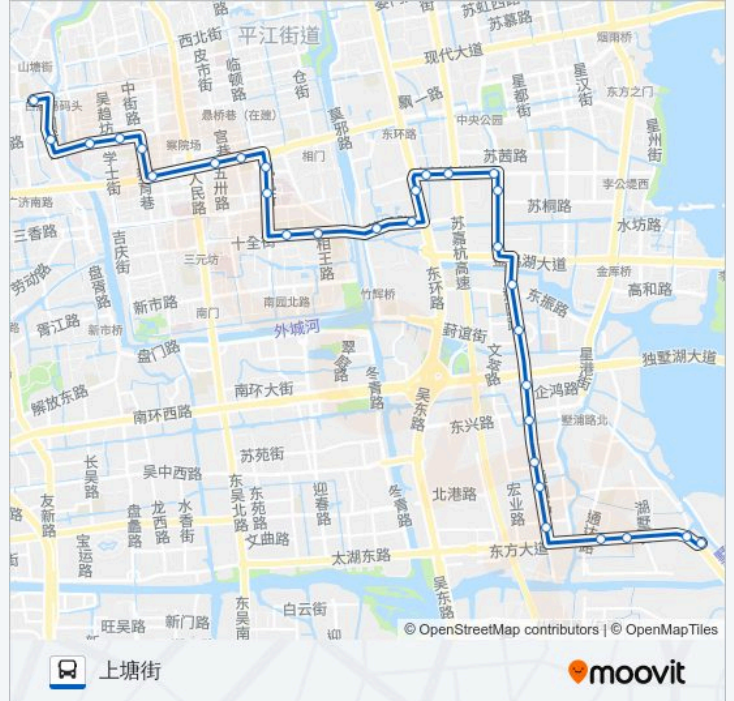

方向: 上塘街

站点数量: 31

行车时间: 38 分

途经站点:

第一人民医院西

双塔

市一中

乐桥

养育巷

景德路

儿童医院景德路院区

慈济

爱河桥

上塘街

方向: 东方大道南环批发市场

31 站

[查看时间表](#)

上塘街

广济桥

慈济

儿童医院景德路院区

景德路

养育巷

乐桥

市一中

双塔

第一人民医院西

网师园北

苏州饭店

葑门

葑门换乘站南

苏大东校区