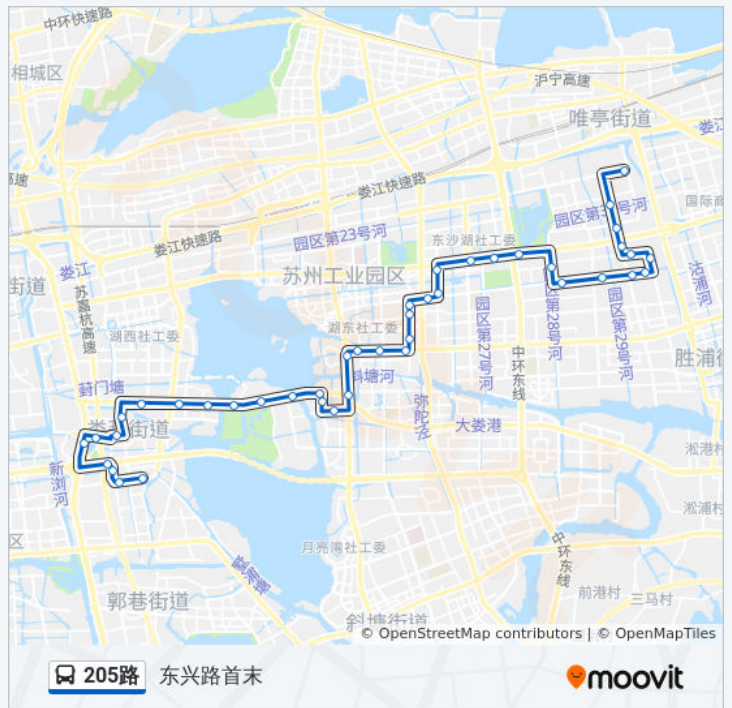

公交205路的信息

方向: 东兴路首末

站点数量: 42

行车时间: 68 分

途经站点:

中塘公园

金姬墩

橄榄湾

国际科技园

独墅苑

北摆宴街

葑谊新村

杨枝塘东

独墅湖大道文萃路

群星苑一区

文萃小学

葑谊新村

南摆宴街

娄葑街道

独墅苑

国际科技园

公交205路的时间表

往杏林首末方向的时间表

| | |
|-----|---------------|
| 星期一 | 06:30 - 19:50 |
| 星期二 | 06:30 - 19:50 |
| 星期三 | 06:30 - 19:50 |
| 星期四 | 06:30 - 19:50 |
| 星期五 | 06:30 - 19:50 |
| 星期六 | 06:30 - 19:50 |
| 星期日 | 06:30 - 19:50 |

公交205路的信息

方向: 杏林首末

站点数量: 41

行车时间: 65 分
途经站点:

- 城邦花园
- 高尔夫花园
- 李公堤南
- 金鸡湖大酒店
- 金湖
- 邻瑞广场北
- 邻瑞广场
- 金鸡湖学校
- 橄榄湾
- 中塘公园
- 伊顿花园
- 澳韵花园北
- 东湖林语
- 湖畔天城东
- 自由水岸
- 海悦花园七区
- 海悦花园四区
- 星塘公交中心东
- 现代大道钟南街东
- 太阳星辰花园南
- 东沙湖公园南
- 美居酒店
- 3m科技
- 大金机电
- 青年汇
- 青年公社
- 青丘街
- 龙潭路
- 星龙街北
- 归家巷
- 汀兰巷
- 杏林首末站