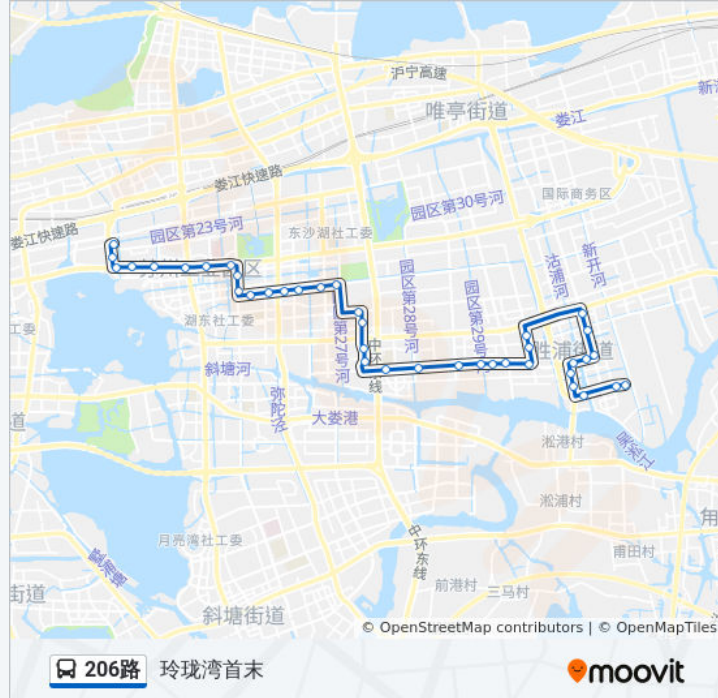

206路

玲珑湾首末

以网页模式查看

公交206(玲珑湾首末)共有2条行车路线。工作日的服务时间为：

(1) 玲珑湾首末: 06:00 - 21:30(2) 胜浦首末: 06:00 - 21:30

使用Moovit找到公交206路离你最近的站点，以及公交206路下车车的到站时间。

方向: 玲珑湾首末

39站

方向: 胜浦首末

38 站
[查看时间表](#)

玲珑湾首末站
 玲珑湾东
 艺术中心北
 国际博览中心
 国际博览中心东
 现代大道星湖街
 九龙医院南
 园区青少年中心
 园区城管大厦
 湖畔天城
 自由水岸北
 海悦花园七区

公交206路的时间表

往胜浦首末方向的时间表

星期一	06:00 - 21:30
星期二	06:00 - 21:30
星期三	06:00 - 21:30
星期四	06:00 - 21:30
星期五	06:00 - 21:30
星期六	06:00 - 21:30
星期日	06:00 - 21:30

公交206路的信息

方向: 胜浦首末
 站点数量: 38
 行车时间: 51 分
 途经站点:

钟园路琉璃街东

水墨花园

新加坡国际学校北

方洲路榭雨街西

禾园西

凤凰城

吴淞幼儿园

吴淞社区居委会

新江路南

胜浦首末站

你可以在moovitapp.com下载公交206路的PDF时间表和线路图。使用[Moovit应用程序](#)查询苏州的实时公交、列车时刻表以及公共交通出行指南。

[关于Moovit](#) · [MaaS解决方案](#) · [城市列表](#) · [Moovit社区](#)

© 2023 Moovit - 版权所有

查看实时到站时间