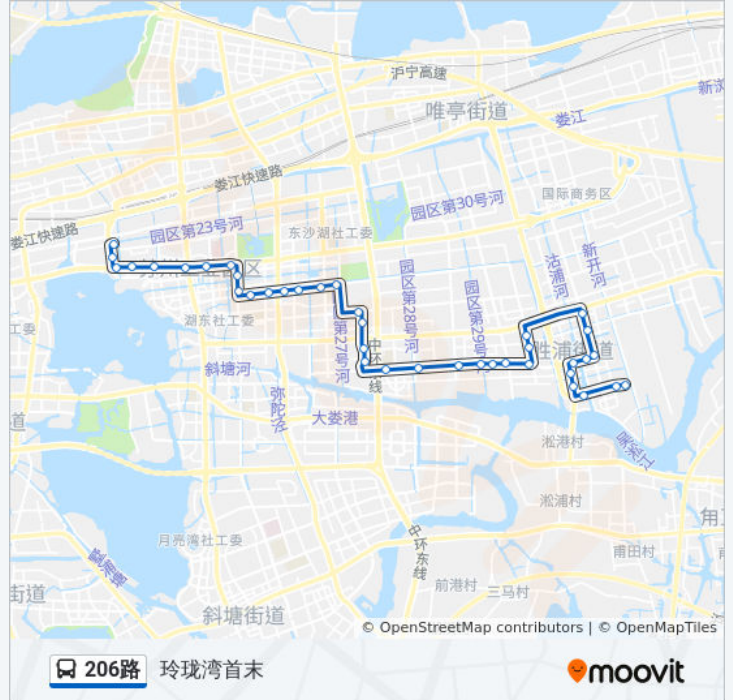

[查看时间表](#)

- 胜浦首末站
- 新江路南
- 吴淞社区居委会
- 吴淞幼儿园
- 振胜桥南
- 胜浦街道
- 金苑新村
- 园区六中
- 金胜路
- 兴浦路北
- 青丘街首末站
- 青丘街阳浦路南
- 中胜大桥西
- 港田路星龙街西
- 港田工业坊
- 港田工业坊西
- 港田路长阳街
- 港田路绿野桥
- 苏州中学园区校
- 凤凰城南
- 凤凰城
- 禾园西

公交206路的时间表

往玲珑湾首末方向的时间表

星期一	06:00 - 21:30
星期二	06:00 - 21:30
星期三	06:00 - 21:30
星期四	06:00 - 21:30
星期五	06:00 - 21:30
星期六	06:00 - 21:30
星期日	06:00 - 21:30

公交206路的信息

方向: 玲珑湾首末

站点数量: 39

行车时间: 51 分

途经站点:

方洲路榭雨街西
 新加坡国际学校北
 水墨花园
 钟园路琉璃街东
 海悦花园七区
 自由水岸北
 湖畔天城
 南施街旺墩路
 园区城管大厦
 园区青少年中心2
 九龙医院南
 现代大道星湖街
 国际博览中心东
 国际博览中心
 艺术中心北
 玲珑湾东
 玲珑湾首末站

方向: 胜浦首末

38 站
[查看时间表](#)

玲珑湾首末站
 玲珑湾东
 艺术中心北
 国际博览中心
 国际博览中心东
 现代大道星湖街
 九龙医院南
 园区青少年中心
 园区城管大厦
 湖畔天城
 自由水岸北
 海悦花园七区

公交206路的时间表

往胜浦首末方向的时间表

星期一	06:00 - 21:30
星期二	06:00 - 21:30
星期三	06:00 - 21:30
星期四	06:00 - 21:30
星期五	06:00 - 21:30
星期六	06:00 - 21:30
星期日	06:00 - 21:30

公交206路的信息

方向: 胜浦首末
 站点数量: 38
 行车时间: 51 分
 途经站点:

钟园路琉璃街东

水墨花园

新加坡国际学校北

方洲路榭雨街西

禾园西

凤凰城