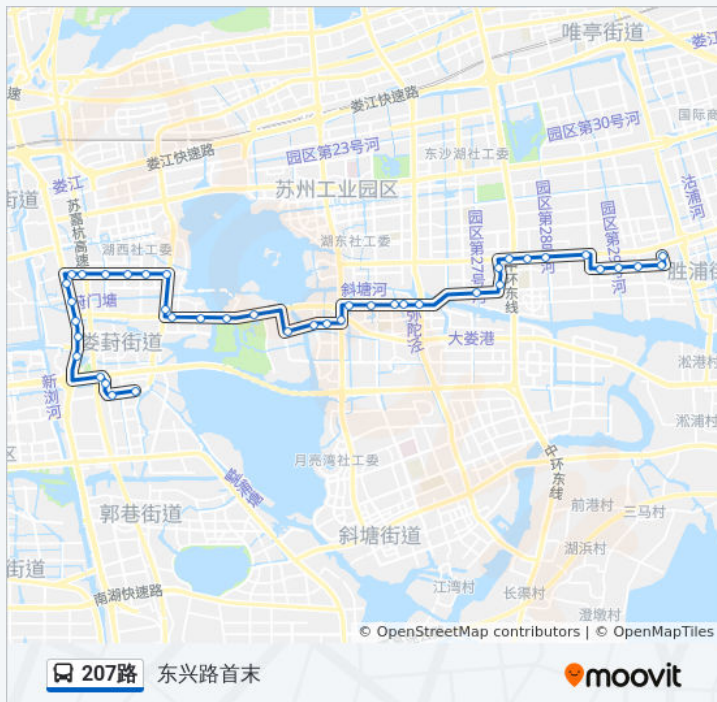

公交207路的时间表

往青丘街首末北方向的时间表

星期一	06:30 - 19:50
星期二	06:30 - 19:50
星期三	06:30 - 19:50
星期四	06:30 - 19:50
星期五	06:30 - 19:50
星期六	06:30 - 19:50
星期日	06:30 - 19:50

公交207路的信息

方向: 青丘街首末北
 站点数量: 39
 行车时间: 61 分
 途经站点:

欧莱雅

邮电大楼

国宾壹号

御园

金鸡湖学校

橄榄湾南

金色尚城南

斜塘老街区南

莲香新村北区

淞江路星塘街

涵青桥西

凤凰城南

凤凰城

凤凰城北

二点五产业园北

中新大道东风里街

中新大道东长阳街

阳浦路长阳街东

阳浦路胜港街东

阳浦路星龙街西

青丘街首末站北

你可以在moovitapp.com下载公交207路的PDF时间表和线路图。使用[Moovit应用程序](#)查询苏州的实时公交、列车时刻表以及公共交通出行指南。

[关于Moovit](#) · [MaaS解决方案](#) · [城市列表](#) · [Moovit社区](#)

查看实时到站时间