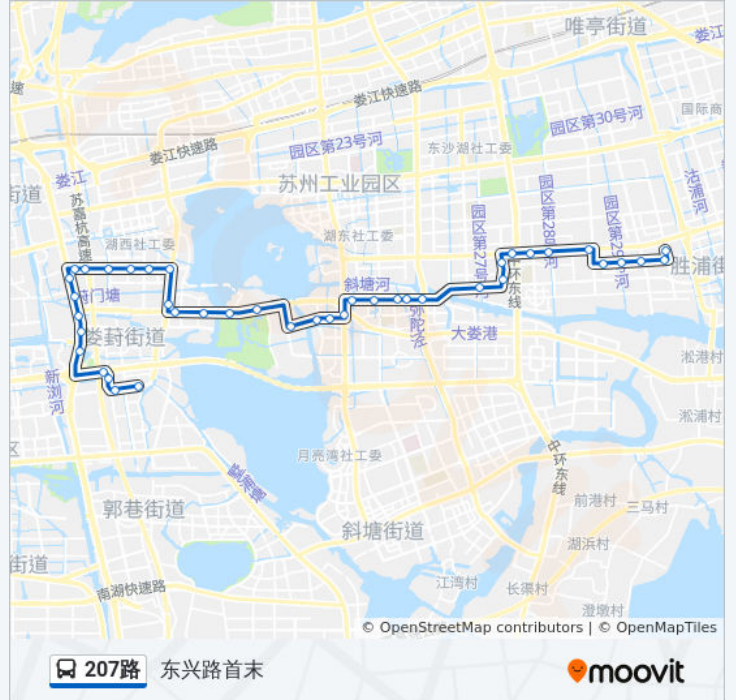

公交207((东兴路首末))共有2条行车路线。工作日的服务时间为：

(1) 东兴路首末: 06:00 - 20:00(2) 青丘街首末北: 06:30 - 19:50

使用Moovit找到公交207路离你最近的站点，以及公交207路下车班的到站时间。

方向: 东兴路首末

41 站

[查看时间表](#)

- 青丘街首末站
- 阳浦路青丘街西
- 阳浦路星龙街西
- 阳浦路胜港街东
- 阳浦路长阳街东
- 中新大道东长阳街
- 中新大道东风里街
- 2.5产业园北
- 凤凰城北
- 凤凰城
- 凤凰城南
- 涵青桥西
- 淞江路星塘街
- 莲香新村北区
- 斜塘老街区南
- 金色尚城南
- 橄榄湾南
- 石港路东
- 金鸡湖学校
- 御园
- 国宾壹号
- 金鸡湖大酒店

公交207路的时间表

往东兴路首末方向的时间表

星期一	06:00 - 20:00
星期二	06:00 - 20:00
星期三	06:00 - 20:00
星期四	06:00 - 20:00
星期五	06:00 - 20:00
星期六	06:00 - 20:00
星期日	06:00 - 20:00

公交207路的信息

方向: 东兴路首末

站点数量: 41

行车时间: 60 分

途经站点:

- 李公堤南
- 高尔夫花园
- 城邦花园
- 水坊路西
- 馨都广场
- 加城大厦
- 邮电大楼
- 欧莱雅
- 欧尚超市
- 夏园新村
- 苏大东校区
- 葑门换乘站东
- 金鸡湖大道西
- 东振路西
- 杨枝塘东
- 独墅湖大道文萃路
- 群星苑一区
- 文萃小学
- 东兴路首末站

方向: 青丘街首末北

39 站
[查看时间表](#)

- 东兴路首末站
- 群星苑一区
- 独墅湖大道文萃路
- 杨枝塘东
- 东振路西
- 金鸡湖大道西
- 葑门换乘站东
- 苏大东校区
- 夏园新村
- 欧尚超市

公交207路的时间表

往青丘街首末北方向的时间表

星期一	06:30 - 19:50
星期二	06:30 - 19:50
星期三	06:30 - 19:50
星期四	06:30 - 19:50
星期五	06:30 - 19:50
星期六	06:30 - 19:50
星期日	06:30 - 19:50

公交207路的信息

方向: 青丘街首末北
 站点数量: 39
 行车时间: 61 分
 途经站点:

欧莱雅

邮电大楼