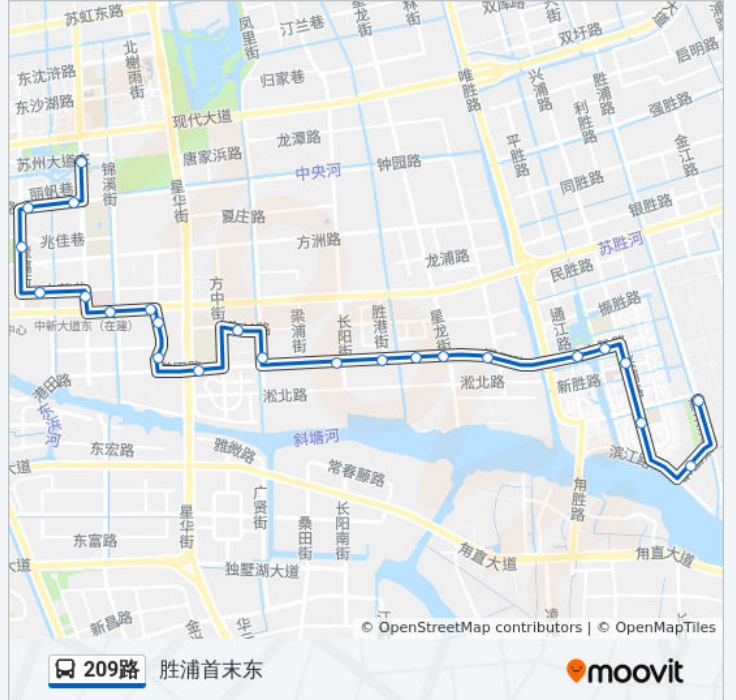

#### 公交209路的时间表

往胜浦首末东方向的时间表

星期一	06:00 - 22:40
星期二	06:00 - 22:40
星期三	06:00 - 22:40
星期四	06:00 - 22:40
星期五	06:00 - 22:40
星期六	06:00 - 22:40
星期日	06:00 - 22:40

#### 公交209路的信息

方向: 胜浦首末东

站点数量: 24

行车时间: 34 分

途经站点:

滨江苑

胜浦首末站东

方向: 钟南街首末南

24 站

[查看时间表](#)

胜浦首末站东

滨江苑

吴淞商业广场

兴浦路中

金苑新村

胜浦街道

### 公交209路的信息

方向: 钟南街首末南

站点数量: 24

行车时间: 34 分

途经站点:

儿童医院

方洲小学

方洲公园