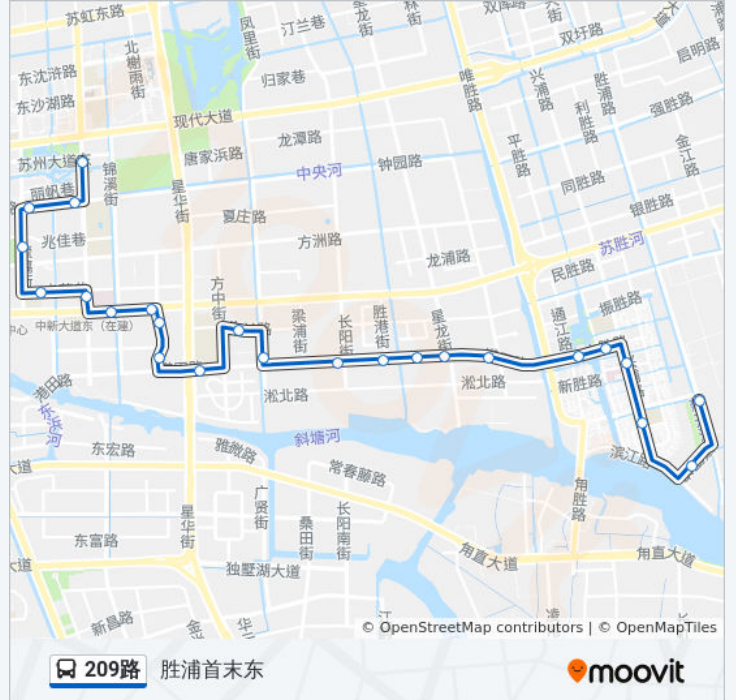

24 站

[查看时间表](#)

胜浦首末站东

滨江苑

吴淞商业广场

兴浦路中

金苑新村

胜浦街道

### 公交209路的时间表

往钟南街首末南方向的时间表

星期一	06:00 - 21:50
星期二	06:00 - 21:50
星期三	06:00 - 21:50
星期四	06:00 - 21:50
星期五	06:00 - 21:50
星期六	06:00 - 21:50
星期日	06:00 - 21:50

### 公交209路的信息

方向: 钟南街首末南

站点数量: 24

行车时间: 34 分

途经站点:

儿童医院

方洲小学

方洲公园

钟园路琉璃街东

水墨花园

钟南街首末站南

你可以在moovitapp.com下载公交209路的PDF时间表和线路图。使用[Moovit应用程序](#)查询苏州的实时公交、列车时刻表以及公共交通出行指南。

[关于Moovit](#) · [MaaS解决方案](#) · [城市列表](#) · [Moovit社区](#)

© 2023 Moovit - 版权所有