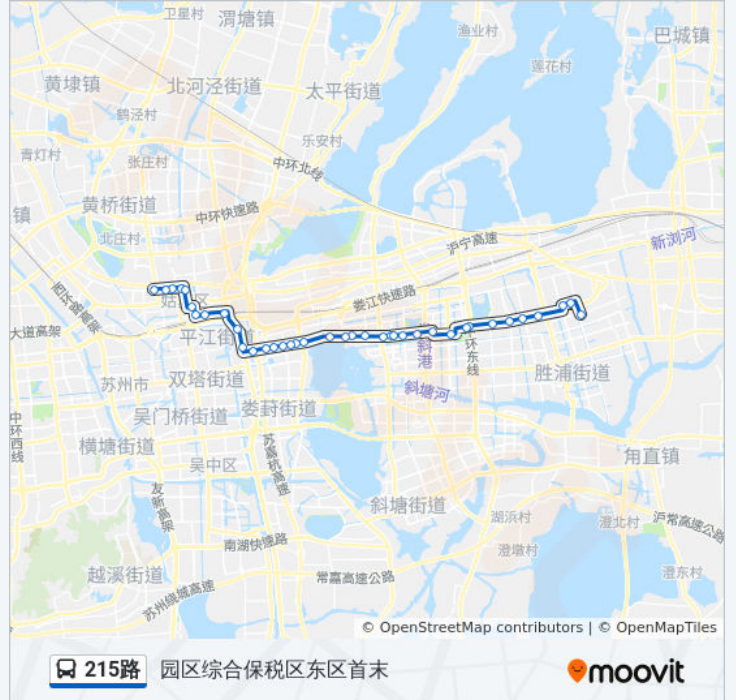

#### 公交215路的信息

方向: 园区综合保税区东区首末

站点数量: 38

行车时间: 62 分

途经站点:

现代大道星湖街  
 九龙医院南  
 园区档案中心北  
 园区青少年中心  
 津梁街北  
 琉璃街  
 钟南街首末站  
 太阳星辰花园南  
 东沙湖公园南  
 美居酒店北  
 现代大道长阳街  
 现代大道星龙街  
 青秋浦大桥  
 普洛斯物流园  
 时尚舞台西  
 园区综保东区首末站

**方向: 平海路首末东**

39 站  
[查看时间表](#)

园区综保东区  
 时尚舞台西  
 普洛斯物流园  
 青秋浦大桥  
 现代大道星龙街  
 现代大道长阳街  
 美居酒店北  
 东沙湖公园南  
 太阳星辰花园南  
 钟南街首末站  
 苏州大道东琉璃街  
 津梁街北  
 园区青少年中心

**公交215路的时间表**

往平海路首末东方向的时间表

星期一	06:00 - 21:18
星期二	06:00 - 21:18
星期三	06:00 - 21:18
星期四	06:00 - 21:18
星期五	06:00 - 21:18
星期六	06:00 - 21:18
星期日	06:00 - 21:18

**公交215路的信息**

方向: 平海路首末东  
 站点数量: 39  
 行车时间: 62 分  
 途经站点:

园区档案中心北  
九龙医院南  
现代大道星湖街  
国际博览中心东  
国际博览中心  
艺术中心北  
凤鸣街南  
沁苑小区  
新加花园东  
新加花园西  
新城邻里中心  
新城花园  
印象城北  
东港二村  
东港新村  
苏安新村  
官渎里  
油车桥西  
锦宙桥  
锦荷苑北  
江乾路平河路北  
和润家园西  
平海路人民路东  
平海路人民路西  
附一院新院北  
平海路首末站东