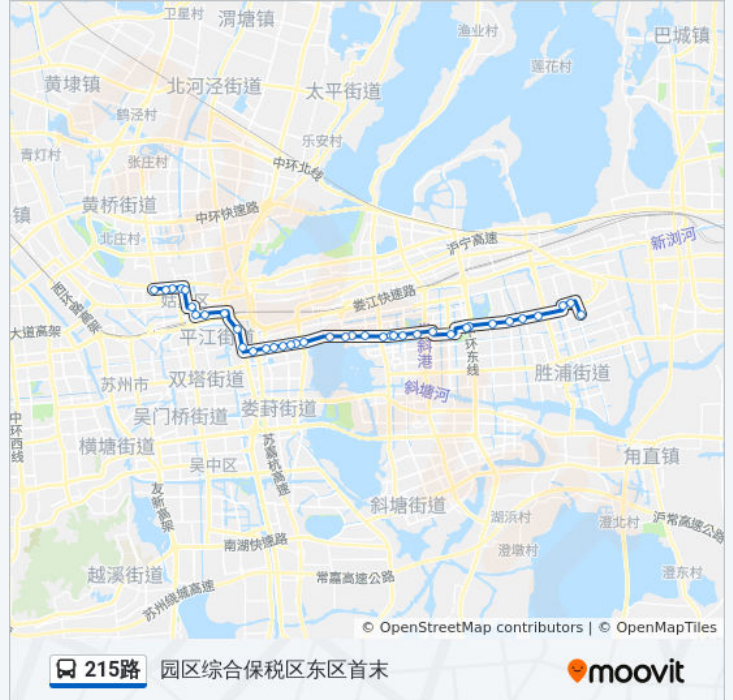

#### 公交215路的信息

方向: 园区综合保税区东区首末

站点数量: 38

行车时间: 62 分

途经站点:

现代大道星湖街  
 九龙医院南  
 园区档案中心北  
 园区青少年中心  
 津梁街北  
 琉璃街  
 钟南街首末站  
 太阳星辰花园南  
 东沙湖公园南  
 美居酒店北  
 现代大道长阳街  
 现代大道星龙街  
 青秋浦大桥  
 普洛斯物流园  
 时尚舞台西  
 园区综保东区首末站

**方向: 平海路首末东**

39 站  
[查看时间表](#)

园区综保东区  
 时尚舞台西  
 普洛斯物流园  
 青秋浦大桥  
 现代大道星龙街  
 现代大道长阳街  
 美居酒店北  
 东沙湖公园南  
 太阳星辰花园南  
 钟南街首末站  
 苏州大道东琉璃街  
 津梁街北  
 园区青少年中心

**公交215路的时间表**

往平海路首末东方向的时间表

星期一	06:00 - 21:18
星期二	06:00 - 21:18
星期三	06:00 - 21:18
星期四	06:00 - 21:18
星期五	06:00 - 21:18
星期六	06:00 - 21:18
星期日	06:00 - 21:18

**公交215路的信息**

方向: 平海路首末东  
 站点数量: 39  
 行车时间: 62 分  
 途经站点:

园区档案中心北  
九龙医院南  
现代大道星湖街  
国际博览中心东  
国际博览中心  
艺术中心北  
凤鸣街南  
沁苑小区  
新加花园东  
新加花园西  
新城邻里中心  
新城花园  
印象城北  
东港二村  
东港新村  
苏安新村  
官渎里  
油车桥西  
锦宙桥  
锦荷苑北  
江乾路平河路北  
和润家园西  
平海路人民路东  
平海路人民路西  
附一院新院北  
平海路首末站东