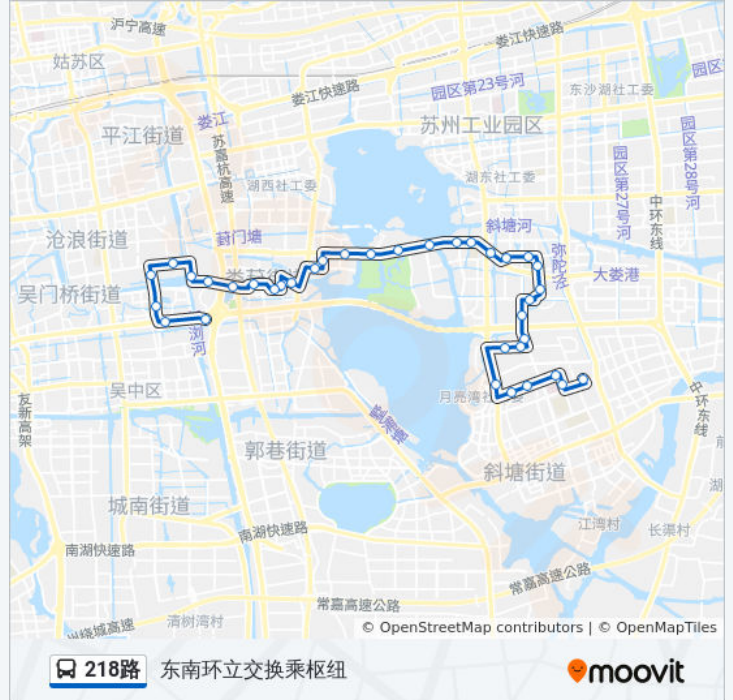

行车时间: 52 分

途经站点:

城邦花园东

城邦花园南

金益二村

娄葑医院

葑春街娄葑医院

北摆宴街

葑谊新村

里河新村

觅渡桥北

桂花公园

南园桥北

翠园新村

汽车南站东

东南环立交换乘枢纽站

方向: 独墅湖高教区首末

35 站

[查看时间表](#)

汽车南站东

翠园新村

南园桥北

桂花公园

觅渡桥北

里河新村

葑谊新村

南摆宴街

葑春街娄葑医院

娄葑医院

金益二村

城邦花园南

城邦花园东