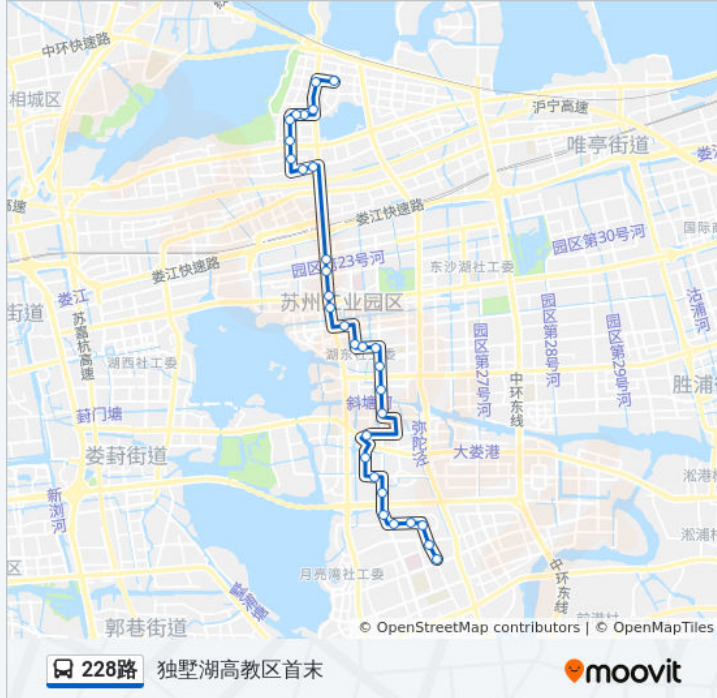

[查看时间表](#)

- 青剑湖学校
- 星湖街湖滨路南
- 星湖街唯青路北
- 唯亭行政中心北
- 唯青路亭盛街东
- 陆家圩库桥
- 星湖医院
- 亭文街唯和路南
- 唯亭虹桥小学
- 唯新路亭虹街东
- 星湖立交南
- 星湖街沈浒路
- 景城学校
- 园区行政中心西
- 园区人力资源中心
- 会心街
- 湖东邻里中心北
- 东城郡南
- 欧典花园
- 伊顿花园东
- 斜塘老街区西
- 荷韵新村

公交228路的时间表

往独墅湖高教区首末方向的时间表

星期一	06:00 - 21:18
星期二	06:00 - 21:18
星期三	06:00 - 21:18
星期四	06:00 - 21:18
星期五	06:00 - 21:18
星期六	06:00 - 21:18
星期日	06:00 - 21:18

公交228路的信息

方向: 独墅湖高教区首末

站点数量: 31

行车时间: 39 分

途经站点:

莲花新村八区
 莲花新村六区
 莲花新村五区
 人大国际学院东
 南大研究生院
 西交大
 翰林邻里中心
 文汇广场西
 独墅湖高教区首末站

方向: 青剑湖学校

32 站
[查看时间表](#)

独墅湖高教区首末站
 科教人才市场
 文汇广场西
 翰林邻里中心
 西交大
 南大研究生院
 人大国际学院东
 莲花新村五区
 莲花新村六区
 莲花新村八区
 荷韵新村
 斜塘老街区西
 伊顿花园东
 欧典花园
 东城郡南
 湖东邻里中心北
 会心街
 园区人力资源中心

公交228路的时间表
 往青剑湖学校方向的时间表

星期一	06:00 - 21:18
星期二	06:00 - 21:18
星期三	06:00 - 21:18
星期四	06:00 - 21:18
星期五	06:00 - 21:18
星期六	06:00 - 21:18
星期日	06:00 - 21:18

公交228路的信息

方向: 青剑湖学校
 站点数量: 32
 行车时间: 39 分
 途经站点:

园区行政中心西