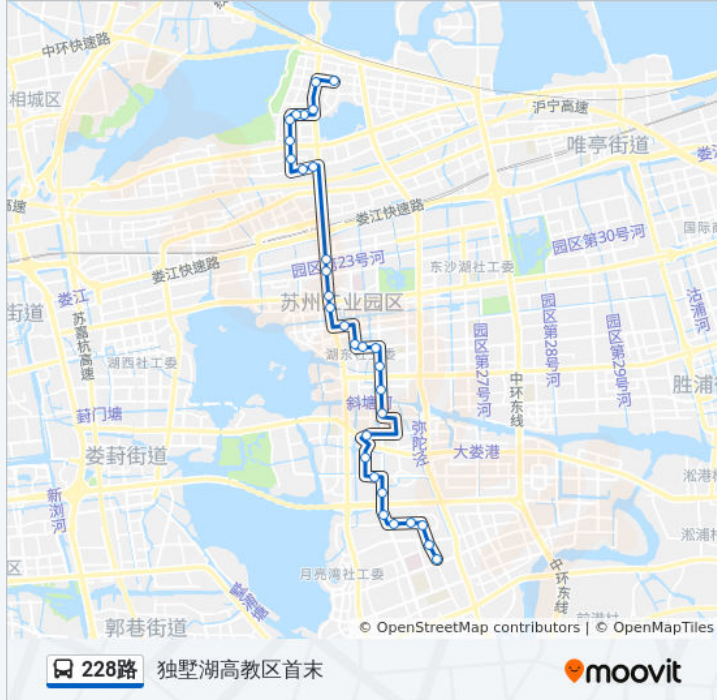

公交228路的时间表
 往青剑湖学校方向的时间表

星期一	06:00 - 21:18
星期二	06:00 - 21:18
星期三	06:00 - 21:18
星期四	06:00 - 21:18
星期五	06:00 - 21:18
星期六	06:00 - 21:18
星期日	06:00 - 21:18

公交228路的信息

方向: 青剑湖学校
 站点数量: 32
 行车时间: 39 分
 途经站点:

园区行政中心西

景城学校

星湖街沈浒路

星湖立交南

唯新路亭虹街东

唯亭虹桥小学

亭文街唯和路南

星湖医院

陆家圩库桥

唯青路亭盛街东

唯亭行政中心北

星湖街唯青路北

星湖街湖滨路南

青剑湖学校

你可以在moovitapp.com下载公交228路的PDF时间表和线路图。使用[Moovit应用程序](#)查询苏州的实时公交、列车时刻表以及公共交通出行指南。

[关于Moovit](#) · [MaaS解决方案](#) · [城市列表](#) · [Moovit社区](#)

© 2024 Moovit - 保留所有权利

查看实时到站时间