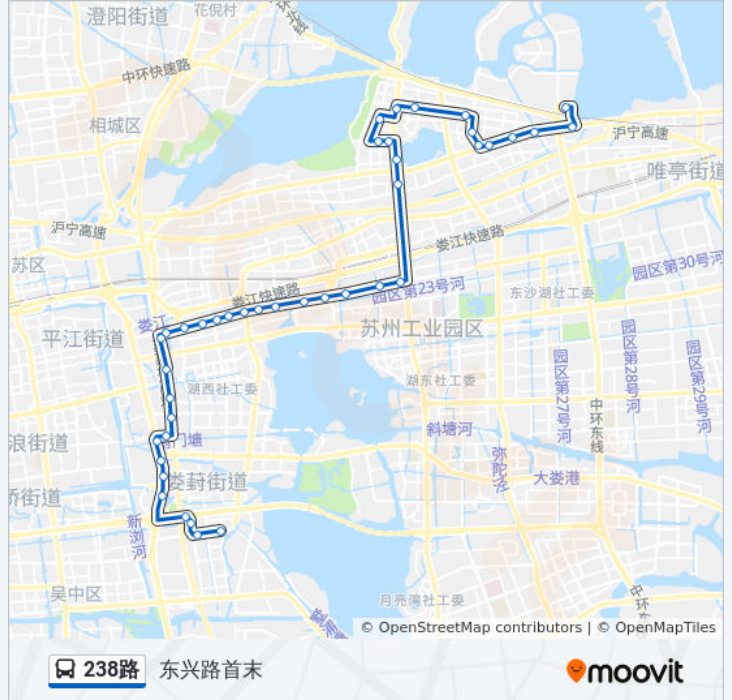

百安居西

欧尚超市西

葑门路东环路东

葑门换乘站东

金鸡湖大道西

东振路西

杨枝塘东

独墅湖大道文萃路

群星苑一区

文萃小学

东兴路首末站

方向: 星华街游客中心首末

40 站

[查看时间表](#)

东兴路首末站

群星苑一区

独墅湖大道文萃路

杨枝塘东

东振路西

金鸡湖大道西

葑门换乘站东

葑门路东环路东

欧尚超市西

百安居西

公交238路的时间表

往星华街游客中心首末方向的时间表

星期一	06:00 - 21:00
星期二	06:00 - 21:00
星期三	06:00 - 21:00
星期四	06:00 - 21:00
星期五	06:00 - 21:00
星期六	06:00 - 21:00
星期日	06:00 - 21:00

公交238路的信息

方向: 星华街游客中心首末

站点数量: 40

行车时间: 55 分

途经站点: