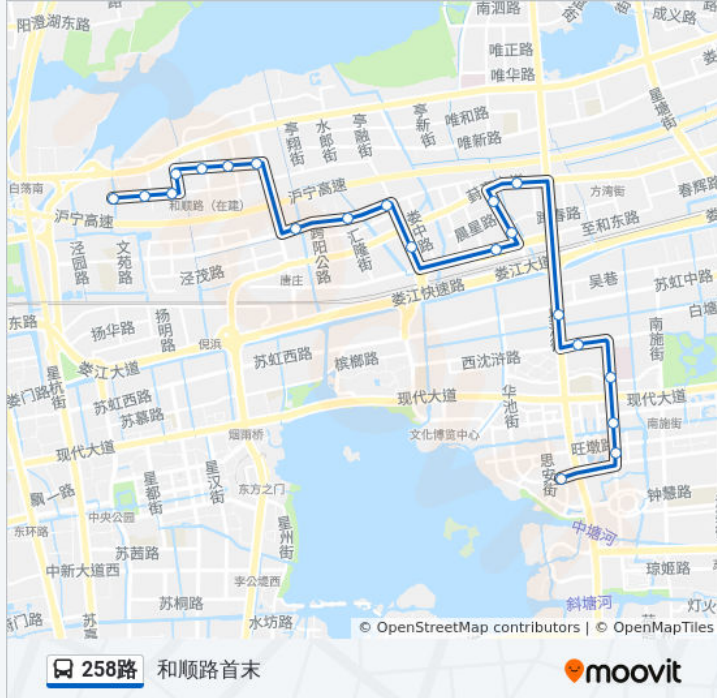

## 方向: 星湖首末北

22 站

[查看时间表](#)

- 和顺路首末站
- 和顺路缤特力路西
- 和顺路扬溪路西
- 扬溪路扬泰路南
- 扬泰路扬贤路西
- 扬泰路扬和路西
- 扬泰路跨阳路西
- 跨阳大桥东
- 跨塘汇隆街
- 园区五中
- 古娄二村
- 沪宁城铁园区站广场
- 青青家园
- 珠泾路葑亭大道南
- 上娄路
- 星湖立交南
- 中央景城北
- 九龙医院

## 公交258路的时间表

往星湖首末北方向的时间表

星期一	06:30 - 20:18
星期二	06:30 - 20:18
星期三	06:30 - 20:18
星期四	06:30 - 20:18
星期五	06:30 - 20:18
星期六	06:30 - 20:18
星期日	06:30 - 20:18

## 公交258路的信息

方向: 星湖首末北

站点数量: 22

行车时间: 33 分

途经站点:

园区行政中心

圆融大厦

枫情水岸北

星湖首末站北

你可以在moovitapp.com下载公交258路的PDF时间表和线路图。使用[Moovit应用程序](#)查询苏州的实时公交、列车时刻表以及公共交通出行指南。

[关于Moovit](#) · [MaaS解决方案](#) · [城市列表](#) · [Moovit社区](#)

© 2023 Moovit - 版权所有