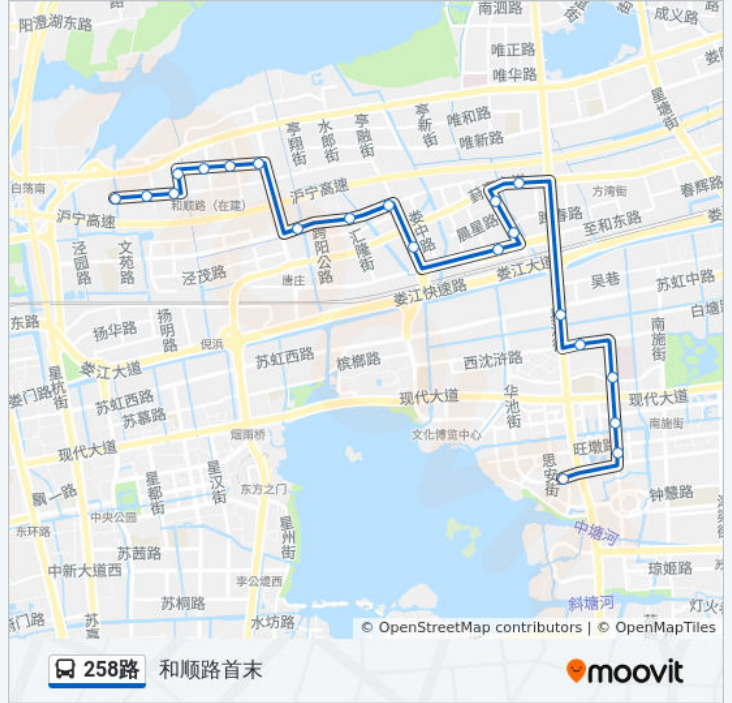

#### 方向: 和顺路首末

21 站

[查看时间表](#)

- 星湖首末站北
- 圆融大厦
- 园区行政中心
- 九龙医院
- 中央景城北
- 星湖立交南
- 上娄路
- 珠泾路葑亭大道南
- 青青家园
- 沪宁城铁园区站广场
- 古娄二村
- 园区五中
- 跨塘汇隆街
- 跨阳大桥东
- 扬泰路跨阳路西
- 扬泰路扬和路西
- 扬泰路扬贤路西
- 扬溪路扬泰路南
- 和顺路扬溪路西
- 和顺路滨特力路西
- 和顺路首末站

#### 公交258路的时间表

往和顺路首末方向的时间表

星期一	06:00 - 20:00
星期二	06:00 - 20:00
星期三	06:00 - 20:00
星期四	06:00 - 20:00
星期五	06:00 - 20:00
星期六	06:00 - 20:00
星期日	06:00 - 20:00

#### 公交258路的信息

方向: 和顺路首末

站点数量: 21

行车时间: 33 分

途经站点:

## 方向: 星湖首末北

22 站

[查看时间表](#)

- 和顺路首末站
- 和顺路缤特力路西
- 和顺路扬溪路西
- 扬溪路扬泰路南
- 扬泰路扬贤路西
- 扬泰路扬和路西
- 扬泰路跨阳路西
- 跨阳大桥东
- 跨塘汇隆街
- 园区五中
- 古娄二村
- 沪宁城铁园区站广场
- 青青家园
- 珠泾路葑亭大道南
- 上娄路
- 星湖立交南
- 中央景城北
- 九龙医院