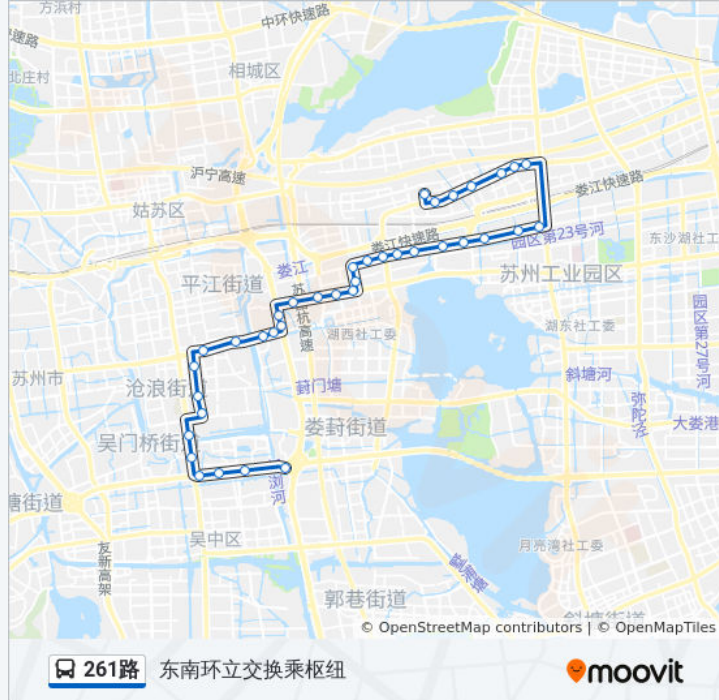

### 东南环立交换乘枢纽

[以网页模式查看](#)

公交261((东南环立交换乘枢纽))共有2条行车路线。工作日的服务时间为：  
(1) 东南环立交换乘枢纽: 05:20 - 20:56(2) 高浜街蠡塘路南: 05:20 - 20:56  
使用Moovit找到公交261路离你最近的站点，以及公交261路下车班的到站时间。

印象城北

新城花园

新城邻里中心东

星海街苏虹西路南

星海街北

联建科技

星港街北

安德鲁公司

凤凰泾西

凤凰泾东

玲珑街北

友达光电

华池街北

上娄路

珠泾路

瑞华路

娄江中路

古娄新村

高浜新村

高浜街蠡塘路南

你可以在moovitapp.com下载公交261路的PDF时间表和线路图。使用[Moovit应用程序](#)查询苏州的实时公交、列车时刻表以及公共交通出行指南。

[关于Moovit](#) · [MaaS解决方案](#) · [城市列表](#) · [Moovit社区](#)

© 2023 Moovit - 版权所有