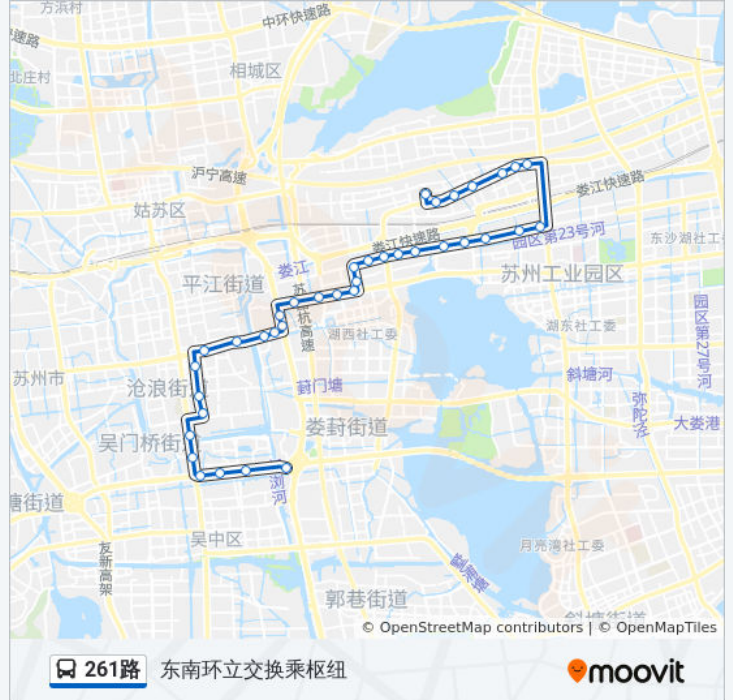

#### 公交261路的信息

方向: 东南环立交换乘枢纽

站点数量: 37

行车时间: 53 分

途经站点:

现代大道西

相门新村

苏大北校区

苏大理想眼科医院

相门

市一中

大公园

乌鹊桥

竹辉路

南门

人民桥南

团结桥东

南环新村

汽车南站东

东南环立交换乘枢纽站

### 方向: 高浜街蠡塘路南

37 站

[查看时间表](#)

汽车南站东

南环新村

团结桥东

团结桥北

人民桥南