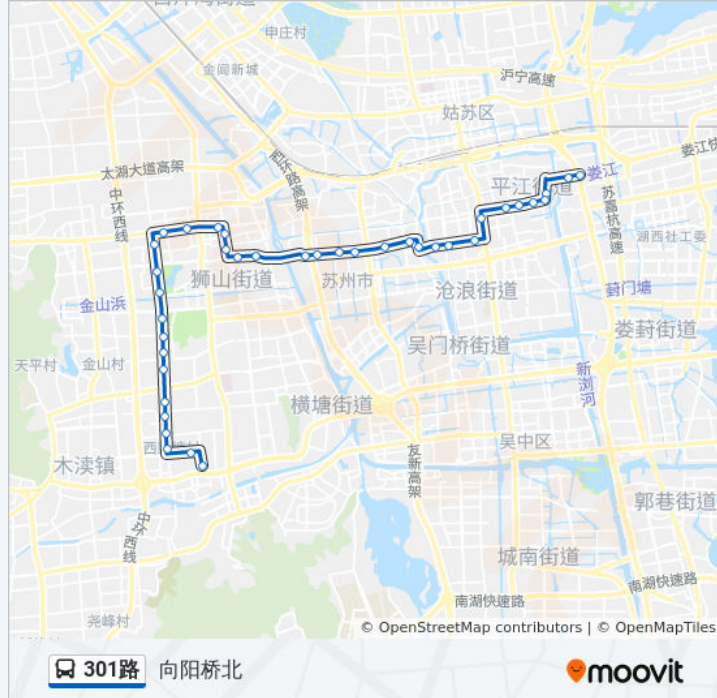

朱家庄新村

石路南

爱河桥

慈济

儿童医院景德路院区

察院场

接驾桥

市立医院东区

市立医院东区

接驾桥2

察院场

儿童医院景德路院区

慈济

爱河桥

公交301路的时间表

往袁家浜方向的时间表

高新区人民医院

新区二中

木桥

新区公园西

珠江路明基电通

珠江路金山路南

渔洋街东

金色家园

新升新苑西出口

万枫家园

向阳路

科技创业园

珠江社区服务中心

花苑东路

袁家浜

你可以在moovitapp.com下载公交301路的PDF时间表和线路图。使用[Moovit应用程序](#)查询苏州的实时公交、列车时刻表以及公共交通出行指南。