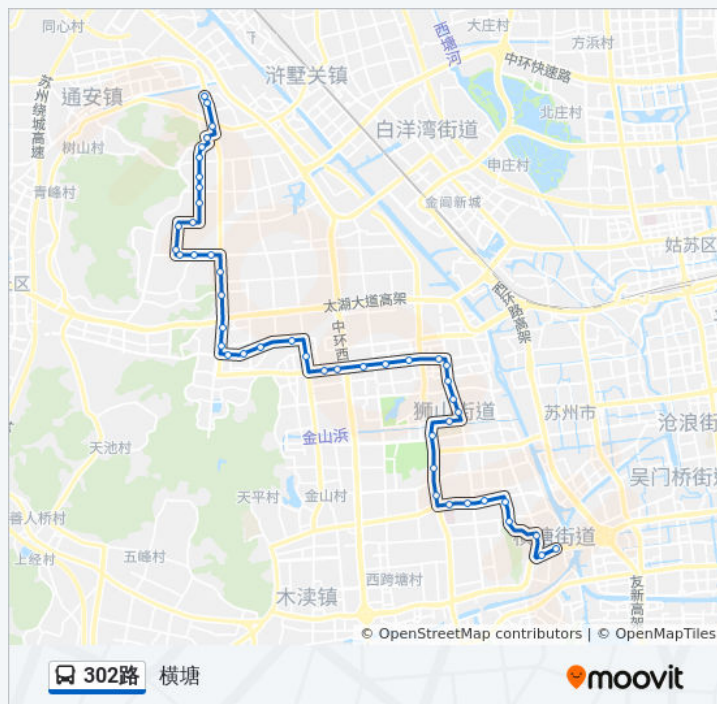

石林路鸿禧路南

鸿禧路石阳路西

石阳路石林路北

石阳路金燕路北

公交302路的信息

方向: 阳山花苑首末

站点数量: 45

行车时间: 62 分

途经站点:

石阳路银燕路南

石阳路观山路北

阳山湾度假酒店

阳山环路建环路南

兴贤路

阳山花苑四区

阳山花苑首末站