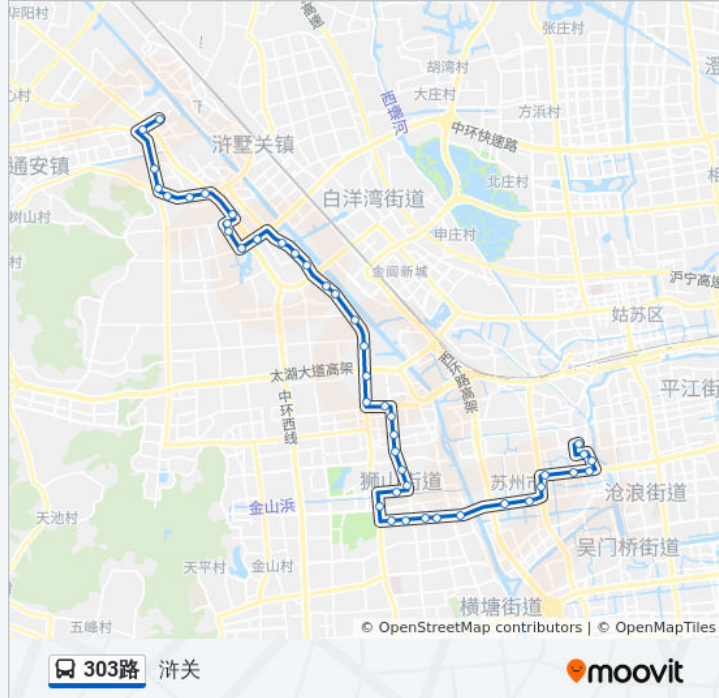

### 公交303路的信息

**方向:** 浒关

**站点数量:** 43

**行车时间:** 58 分

**途经站点:**

枫桥民营科技园西

车管所西

博济科技创业园

名墅花园

鸿福路

312国道鸿福路北

兴贤路312国道西

阳山花苑一区

吴县中学

兴贤路

阳山花苑四区

真武路华金路东

浒关(南庄)首末站

方向: 爱河桥

40 站

[查看时间表](#)

浒关(南庄)首末站

阳山花苑四区

吴县中学