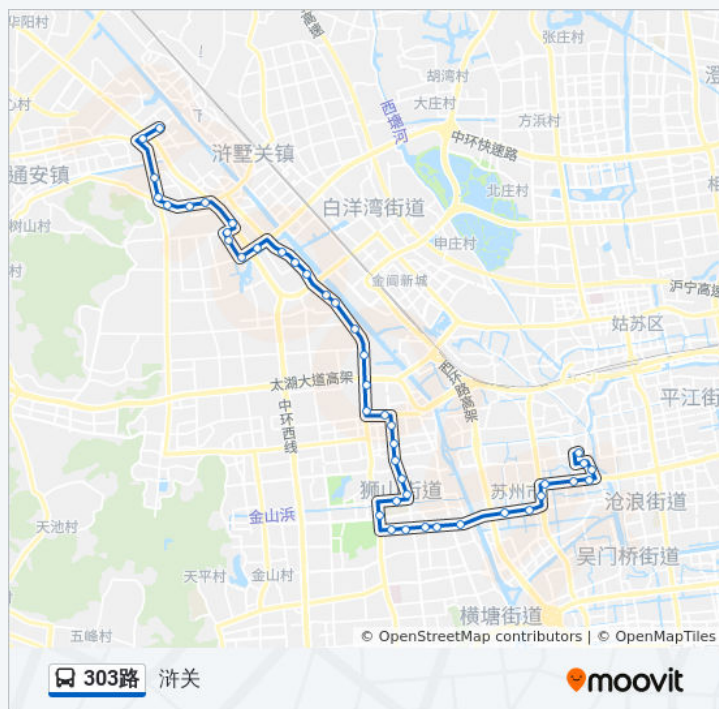

新城花园酒店

附二医院

彩虹新村

彩香新村西

彩香新村北

烽火路北

阊胥路

小日晖桥北

爱河桥

方向: 爱河桥

站点数量: 40

行车时间: 57 分

途经站点:

你可以在moovitapp.com下载公交303路的PDF时间表和线路图。使用[Moovit应用程序](#)查询苏州的实时公交、列车时刻表以及公共交通出行指南。

[关于Moovit](#) · [MaaS解决方案](#) · [城市列表](#) · [Moovit社区](#)

© 2023 Moovit - 版权所有