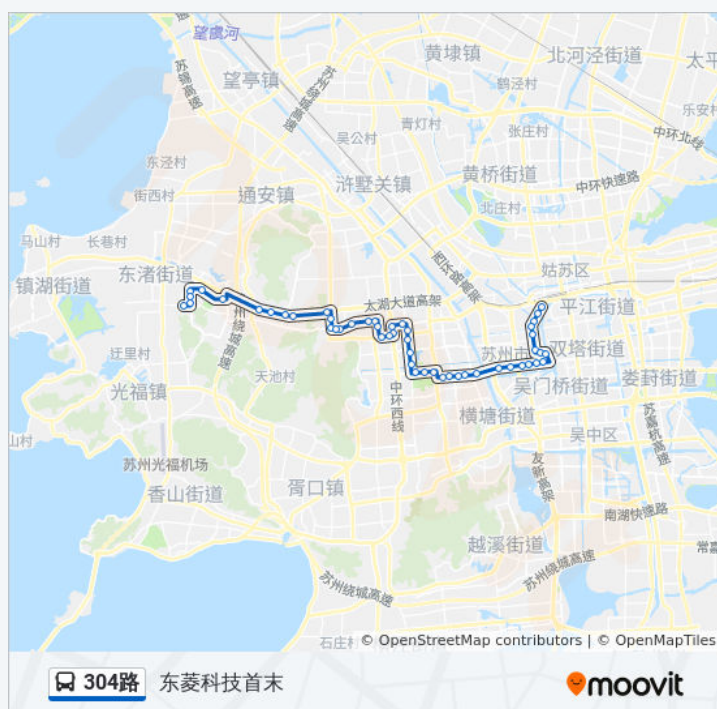

星期三	06:30 - 18:30
星期四	06:30 - 18:30
星期五	06:30 - 18:30
星期六	06:30 - 18:30
星期日	06:30 - 18:30

公交304路的信息

方向: 钱万里桥南

站点数量: 49

行车时间: 73 分

途经站点:

锦华苑

新城花园酒店

附二医院

彩虹新村

彩香新村

三香广场

三香新村

小日晖桥

阊胥路

广济南路