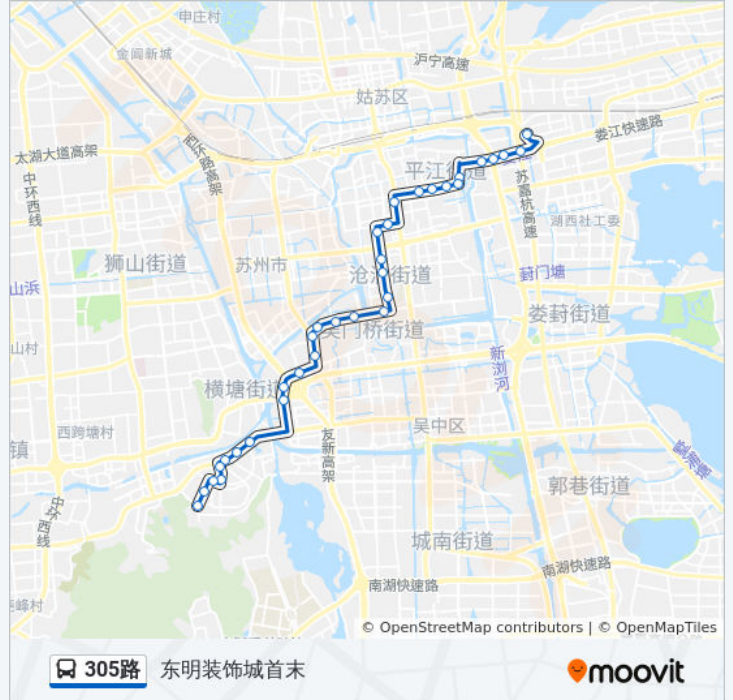

**公交305路的信息**

方向: 国际教育园北区首末  
 站点数量: 35  
 行车时间: 40 分  
 途经站点:

新市桥西

胥江新村

胥虹苑

胥江路

桐泾公园

桐泾公园西

唐寅园

南环西路

友新立交桥

学府花苑北

医药科技学校

致知桥

苏州技师学院东

铁师二桥

苏州技师学院

经贸学院东

国际教育园北区首末站

你可以在moovitapp.com下载公交305路的PDF时间表和线路图。使用[Moovit应用程序](#)查询苏州的实时公交、列车时刻表以及公共交通出行指南。

[关于Moovit](#) · [MaaS解决方案](#) · [城市列表](#) · [Moovit社区](#)

© 2023 Moovit - 版权所有