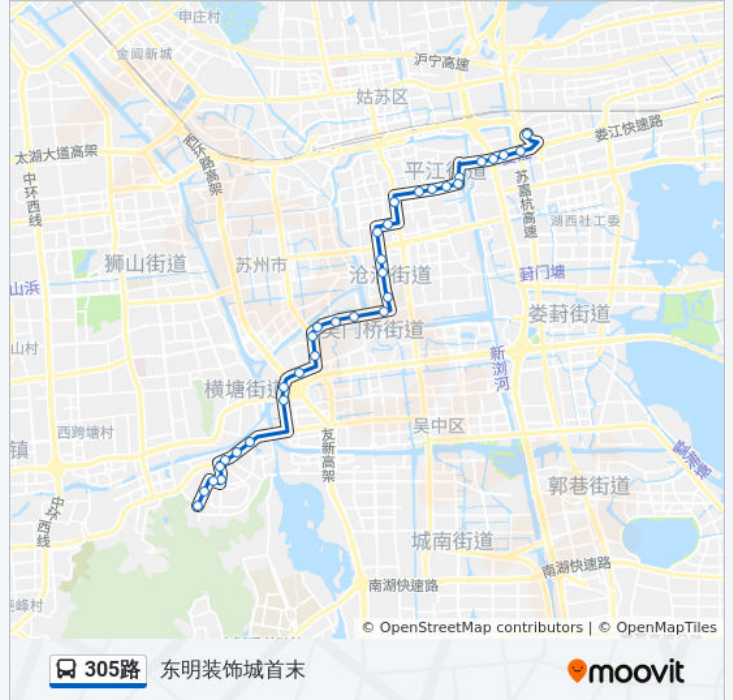

#### 公交305路的信息

方向: 东明装饰城首末

站点数量: 33

行车时间: 39 分

途经站点:

接驾桥  
 市立医院东区  
 狮子林南  
 平江路  
 东园  
 北张家巷  
 向阳桥  
 向阳桥东  
 官渎桥西  
 官渎桥东  
 东明装饰城首末站

**方向: 国际教育园北区首末**

35 站  
[查看时间表](#)

东明装饰城首末站  
 官渎桥东  
 官渎桥西  
 向阳桥东  
 向阳桥  
 娄门  
 北张家巷  
 东园  
 平江路  
 狮子林南  
 市立医院东区  
 接驾桥2  
 察院场  
 景德路  
 干将路  
 司前街  
 东大街  
 盘门景区北

**公交305路的时间表**

往国际教育园北区首末方向的时间表

星期一	05:00 - 20:40
星期二	05:00 - 20:40
星期三	05:00 - 20:40
星期四	05:00 - 20:40
星期五	05:00 - 20:40
星期六	05:00 - 20:40
星期日	05:00 - 20:40

**公交305路的信息**

方向: 国际教育园北区首末  
 站点数量: 35  
 行车时间: 40 分  
 途经站点:

新市桥西

胥江新村

胥虹苑

胥江路

桐泾公园

桐泾公园西