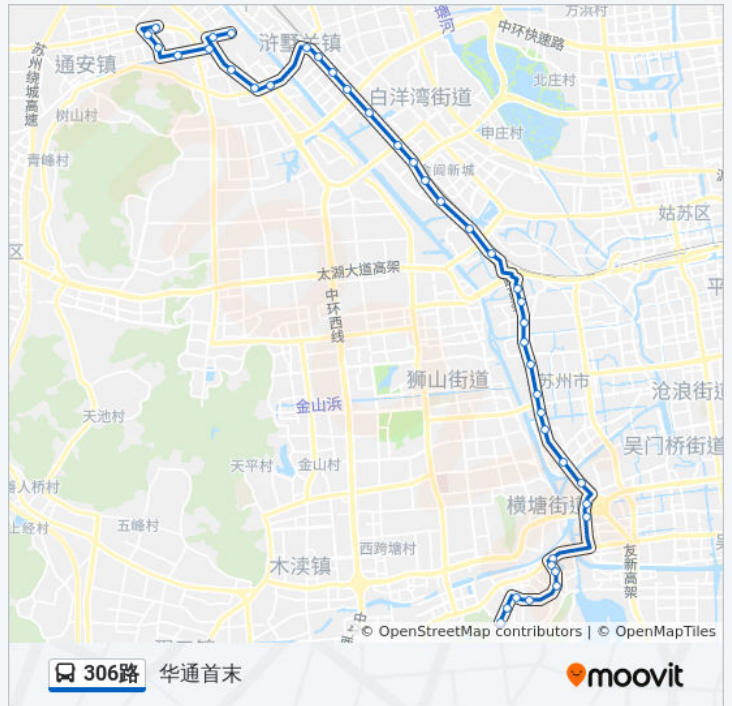

华通花园南

通浒路

招呼站

阳山花苑东

文昌花园

文昌花园南

朱家庄苏浒路

公交306路的时间表

往国际教育园北区首末方向的时间表

星期一	05:40 - 18:00
星期二	05:40 - 18:00
星期三	05:40 - 18:00
星期四	05:40 - 18:00
星期五	05:40 - 18:00
星期六	05:40 - 18:00
星期日	05:40 - 18:00

公交306路的信息

方向: 国际教育园北区首末

站点数量: 39

行车时间: 63 分

途经站点:

- 惠丰花园东
- 沪宁城铁新区站西
- 保丰
- 黄花泾
- 养鱼场
- 长青
- 一力物流园
- 白洋湾
- 自由村
- 黄家庄
- 新庄立交
- 新庄新村北
- 闻钟苑
- 来凤桥
- 三元新村
- 狮山桥东
- 体育中心
- 五环桥
- 索山桥南
- 唐胥桥
- 南环西路
- 友新立交桥
- 学府花苑
- 苏州卫生学院
- 湖畔佳苑
- 国际教育园北区
- 苏州技师学院
- 经贸学院东
- 国际教育园北区首末站