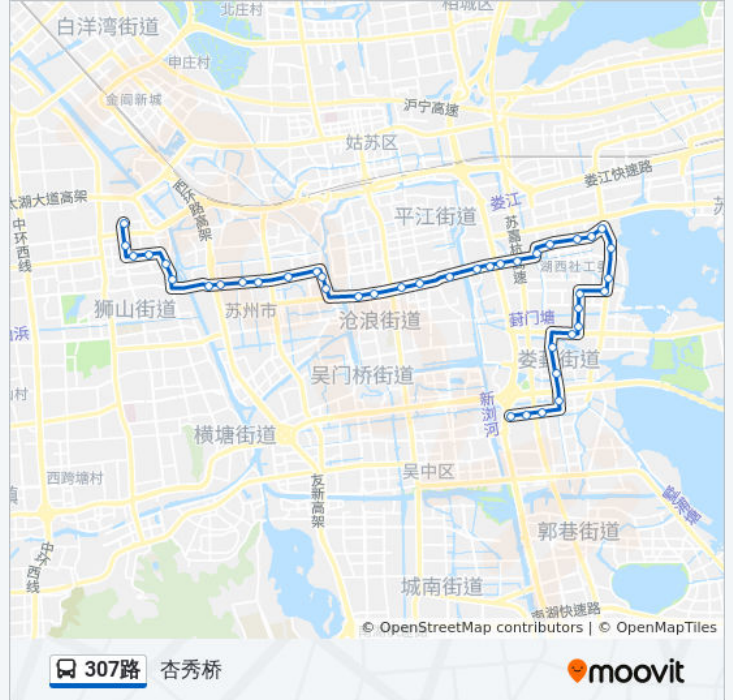

307路

杏秀桥

[下载App](#)

公交307((杏秀桥))共有2条行车路线。工作日的服务时间为：
(1) 杏秀桥: 06:30 - 22:00(2) 高新国际会展中心: 05:30 - 21:00
使用Moovit找到公交307路离你最近的站点，以及公交307路下车班的到站时间。

方向: 杏秀桥

41 站

[查看时间表](#)

- 高新国际会展中心
- 枫津商业街
- 佳林花苑
- 马浜花园南区
- 苏州建科院
- 百润发何山店
- 寒山寺南
- 何山大桥东
- 馨泓桥西
- 馨泓桥东
- 朱家庄新村
- 石路南
- 爱河桥
- 小日晖桥北
- 学士街
- 养育巷
- 乐桥
- 市一中
- 相门
- 苏大理想眼科医院
- 苏大北校区
- 东环路

公交307路的时间表

往杏秀桥方向的时间表

星期一	06:30 - 22:00
星期二	06:30 - 22:00
星期三	06:30 - 22:00
星期四	06:30 - 22:00
星期五	06:30 - 22:00
星期六	06:30 - 22:00
星期日	06:30 - 22:00

公交307路的信息

方向: 杏秀桥

站点数量: 41

行车时间: 57 分

途经站点:

- 韶山花园
- 海关大楼东
- 中央公园北
- 都市花园南
- 国际大厦
- 中茵皇冠
- 湖滨大道
- 星港街茅桥
- 馨都广场
- 星海街中新大道西
- 苏桐路
- 星海街南
- 国际科技园
- 独墅苑
- 娄葑街道
- 群力村
- 文萃小学
- 群星苑三区
- 杏秀桥首末站

方向: 高新国际会展中心

40 站
[查看时间表](#)

- 杏秀桥首末站
- 群星苑三区
- 文萃小学
- 群力村
- 娄葑街道
- 独墅苑
- 国际科技园
- 星海街南
- 苏桐路
- 加城大厦

公交307路的时间表

往高新国际会展中心方向的时间表

星期一	05:30 - 21:00
星期二	05:30 - 21:00
星期三	05:30 - 21:00
星期四	05:30 - 21:00
星期五	05:30 - 21:00
星期六	05:30 - 21:00
星期日	05:30 - 21:00

公交307路的信息

方向: 高新国际会展中心
 站点数量: 40
 行车时间: 57 分
 途经站点: