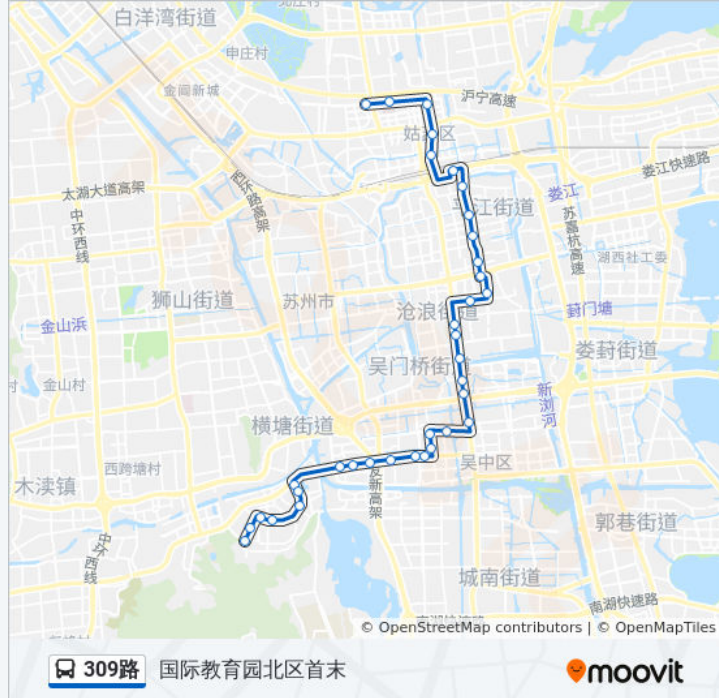

公交309(国际教育园北区首末)共有2条行车路线。工作日的服务时间为：
(1) 国际教育园北区首末: 05:45 - 20:00(2) 平海路首末东: 05:45 - 20:00
使用Moovit找到公交309路离你最近的站点，以及公交309路下车班的到站时间。

方向: 国际教育园北区首末

35 站

[查看时间表](#)

- 平海路首末站东
- 附一院新院北
- 和润家园西
- 江乾路平河路北
- 姑苏区行政中心南
- 汽车北站北
- 齐门
- 苏州博物馆
- 市立医院东区东
- 醋坊桥观前街东
- 双塔
- 第一人民医院西
- 苏州日报社
- 三元坊
- 工人文化宫
- 南门
- 人民桥南
- 团结桥北
- 南门二村
- 水香一村
- 吴中西路南
- 宝带西路北

公交309路的时间表

往国际教育园北区首末方向的时间表

星期一	05:45 - 20:00
星期二	05:45 - 20:00
星期三	05:45 - 20:00
星期四	05:45 - 20:00
星期五	05:45 - 20:00
星期六	05:45 - 20:00
星期日	05:45 - 20:00

公交309路的信息

方向: 国际教育园北区首末

站点数量: 35

行车时间: 50 分

途经站点:

盘蠡新村东

盘蠡新村

博雅苑四季晶华

宝带西路首末站北

前范村

宝带西路福运路东

学府花苑

苏州卫生学院

湖畔佳苑

国际教育园北区

苏州技师学院

经贸学院东

国际教育园北区首末站

方向: 平海路首末东

36 站

[查看时间表](#)