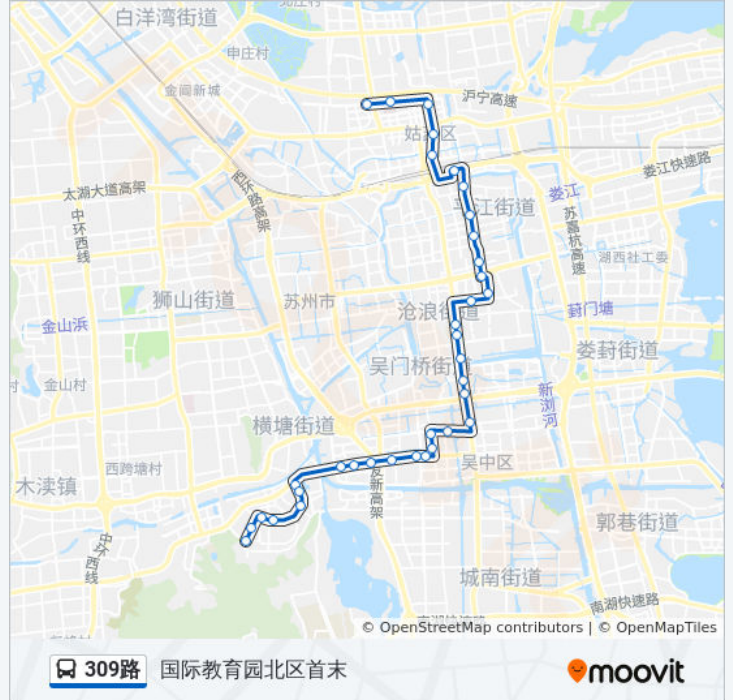

公交309(国际教育园北区首末)共有2条行车路线。工作日的服务时间为：
(1) 国际教育园北区首末: 05:45 - 20:00(2) 平海路首末东: 05:45 - 20:00
使用Moovit找到公交309路离你最近的站点，以及公交309路下车班的到站时间。

方向: 国际教育园北区首末

35 站

[查看时间表](#)

- 平海路首末站东
- 附一院新院北
- 和润家园西
- 江乾路平河路北
- 姑苏区行政中心南
- 汽车北站北
- 齐门
- 苏州博物馆
- 市立医院东区东
- 醋坊桥观前街东
- 双塔
- 第一人民医院西
- 苏州日报社
- 三元坊
- 工人文化宫
- 南门
- 人民桥南
- 团结桥北
- 南门二村
- 水香一村
- 吴中西路南
- 宝带西路北

南门二村

团结桥北

人民桥南

南门

工人文化宫

三元坊

饮马桥东

苏州日报社

第一人民医院西

双塔

醋坊桥观前街东

市立医院东区东

苏州博物馆

齐门

汽车北站北

姑苏区行政中心南

江乾路平河路北

和润家园西

附一院新院北

平海路首末站东

你可以在moovitapp.com下载公交309路的PDF时间表和线路图。使用[Moovit应用程序](#)查询苏州的实时公交、列车时刻表以及公共交通出行指南。

[关于Moovit](#) · [MaaS解决方案](#) · [城市列表](#) · [Moovit社区](#)

© 2024 Moovit - 保留所有权利

查看实时到站时间