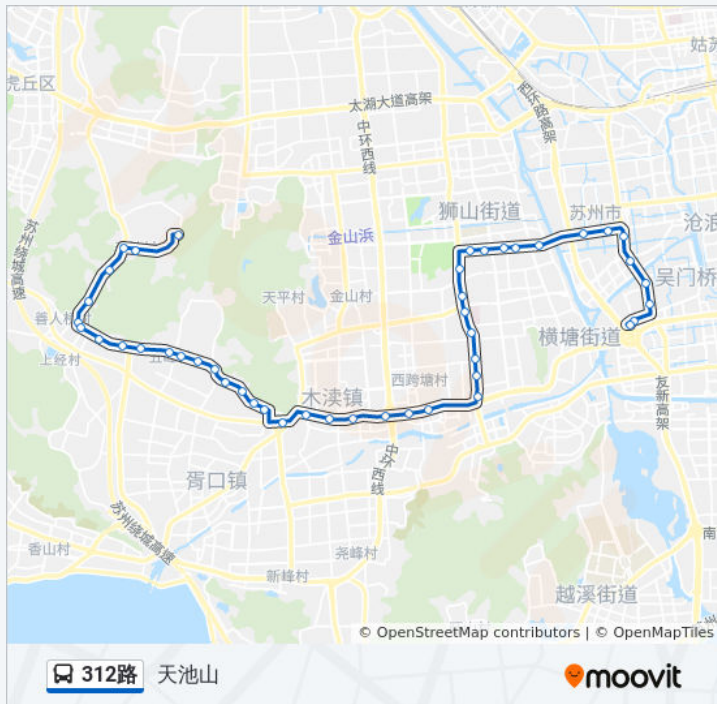

彩虹新村

公交312路的信息

方向: 解放西路换乘枢纽

站点数量: 45

行车时间: 69 分

途经站点:

彩虹新村东

桐馨桥北