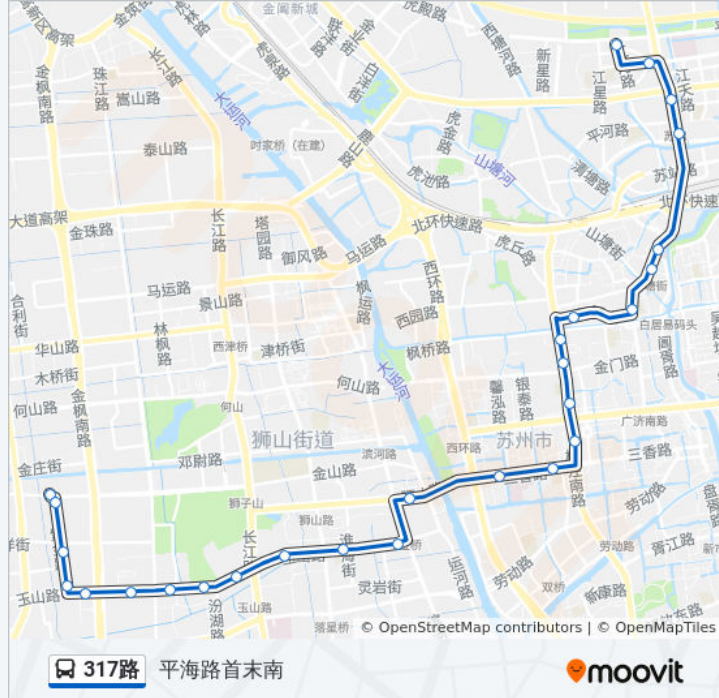

玉山公园

水上乐园

新升新苑北

金色小学

玉山路金枫路西

紫金路南

紫金路渔洋街南

科达科技

金山路首末站

你可以在moovitapp.com下载公交317路的PDF时间表和线路图。使用[Moovit应用程序](#)查询苏州的实时公交、列车时刻表以及公共交通出行指南。

[关于Moovit](#) · [MaaS解决方案](#) · [城市列表](#) · [Moovit社区](#)

© 2023 Moovit - 版权所有

查看实时到站时间