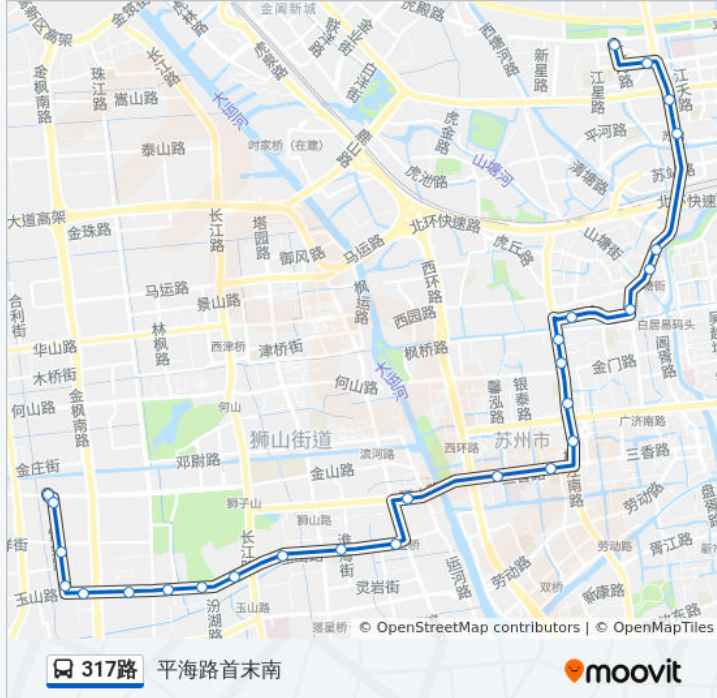

[查看时间表](#)

- 金山路首末站
- 科达科技
- 紫金路渔洋街南
- 紫金路南
- 玉山路金枫路西
- 金色小学
- 新升新苑北
- 水上乐园
- 玉山公园
- 馨泰花园北
- 一汽维修站
- 滨河路
- 新城花园酒店
- 附二医院
- 彩虹新村
- 彩香新村西
- 虹桥路
- 金门路
- 西园东
- 留园
- 留园路
- 山塘街

公交317路的时间表

往平海路首末南方向的时间表

星期一	06:15 - 21:45
星期二	06:15 - 21:45
星期三	06:15 - 21:45
星期四	06:15 - 21:45
星期五	06:15 - 21:45
星期六	06:15 - 21:45
星期日	06:15 - 21:45

公交317路的信息

方向: 平海路首末南

站点数量: 27

行车时间: 38 分

途经站点:

市立医院北区
 苏锦二村东
 山花桥南
 平泷路广济路西
 平海路首末站南

方向: 金山路首末

27 站
[查看时间表](#)

平海路首末站南
 平泷路广济路西
 山花桥南
 苏锦二村东
 市立医院北区
 山塘街
 留园路
 留园
 西园东
 金门路
 虹桥路
 彩香新村西
 彩虹新村
 附二医院
 新城花园酒店
 滨河路
 一汽维修站
 馨泰花园北

公交317路的时间表
 往金山路首末方向的时间表

星期一	05:25 - 20:55
星期二	05:25 - 20:55
星期三	05:25 - 20:55
星期四	05:25 - 20:55
星期五	05:25 - 20:55
星期六	05:25 - 20:55
星期日	05:25 - 20:55

公交317路的信息

方向: 金山路首末
 站点数量: 27
 行车时间: 38 分
 途经站点:

玉山公园

水上乐园

新升新苑北

金色小学

玉山路金枫路西

紫金路南