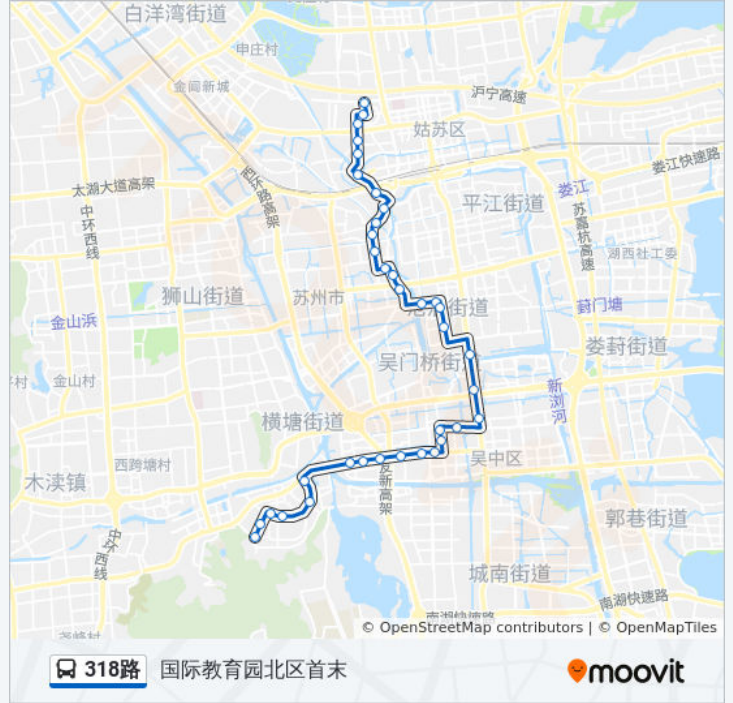

大观名园

塔影河桥

清塘新村

市立医院北区

山塘街

留园路

广济桥

石路老街坊

行车时间: 50 分

途经站点:

吴中西路南  
 宝带西路北  
 盘蠡新村东  
 盘蠡新村  
 博雅苑四季晶华  
 宝带西路首末站北  
 前范村  
 宝带西路福运路东  
 学府花苑  
 湖畔佳苑  
 国际教育园北区  
 苏州技师学院  
 经贸学院东  
 国际教育园北区首末站

**方向: 平海路首末南**

37 站  
[查看时间表](#)

国际教育园北区首末站  
 经贸学院东  
 苏州技师学院  
 国际教育园北区  
 湖畔佳苑  
 学府花苑  
 学府花苑北  
 宝带西路福运路东  
 前范村(中医院南)  
 宝带西路首末站北  
 博雅苑四季晶华  
 盘蠡新村  
 盘蠡新村东  
 宝带西路北  
 吴中西路南

**公交318路的时间表**

往平海路首末南方向的时间表

星期一	07:00 - 20:00
星期二	07:00 - 20:00
星期三	07:00 - 20:00
星期四	07:00 - 20:00
星期五	07:00 - 20:00
星期六	07:00 - 20:00
星期日	07:00 - 20:00

**公交318路的信息**

方向: 平海路首末南  
 站点数量: 37  
 行车时间: 50 分  
 途经站点:

水香一村  
南门二村  
团结桥北  
南门  
东大街  
司前街  
吉利桥  
姑胥桥  
小日晖桥  
小日晖桥北  
石路老街坊  
广济桥  
留园路  
山塘街  
市立医院北区  
清塘新村  
塔影河桥  
大观名园  
江星桥  
草桥中学校  
石曲桥  
平海路首末站南

你可以在moovitapp.com下载公交318路的PDF时间表和线路图。使用[Moovit应用程序](#)查询苏州的实时公交、列车时刻表以及公共交通出行指南。