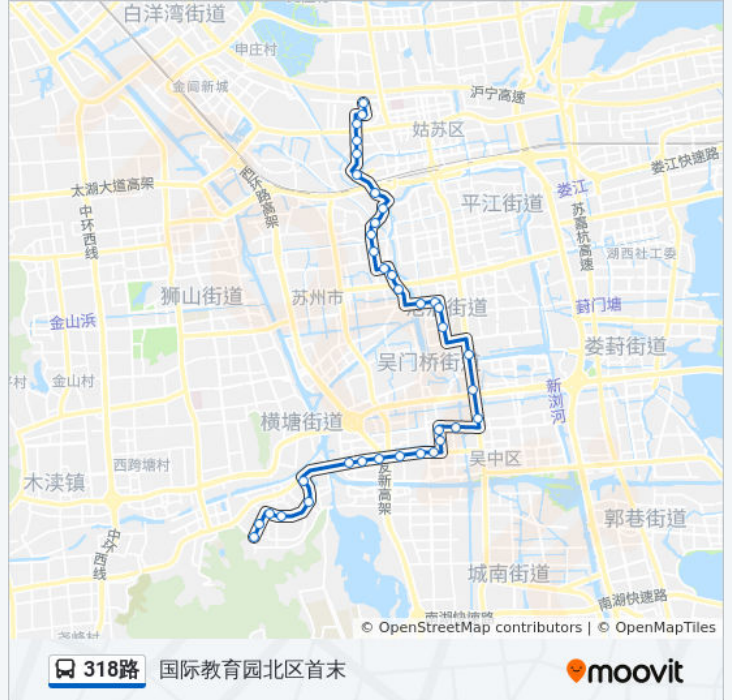

大观名园

塔影河桥

清塘新村

市立医院北区

山塘街

留园路

广济桥

石路老街坊

小日晖桥北

小日晖桥

姑胥桥

吉利桥

司前街

东大街

南门

团结桥北

南门二村

水香一村

公交318路的时间表

往国际教育园北区首末方向的时间表

星期一	06:00 - 19:00
星期二	06:00 - 19:00
星期三	06:00 - 19:00
星期四	06:00 - 19:00
星期五	06:00 - 19:00
星期六	06:00 - 19:00
星期日	06:00 - 19:00

公交318路的信息

方向: 国际教育园北区首末

站点数量: 36

行车时间: 50 分

途经站点:

吴中西路南  
 宝带西路北  
 盘蠡新村东  
 盘蠡新村  
 博雅苑四季晶华  
 宝带西路首末站北  
 前范村  
 宝带西路福运路东  
 学府花苑  
 湖畔佳苑  
 国际教育园北区  
 苏州技师学院  
 经贸学院东  
 国际教育园北区首末站

**方向: 平海路首末南**

37 站  
[查看时间表](#)

国际教育园北区首末站  
 经贸学院东  
 苏州技师学院  
 国际教育园北区  
 湖畔佳苑  
 学府花苑  
 学府花苑北  
 宝带西路福运路东  
 前范村(中医院南)  
 宝带西路首末站北  
 博雅苑四季晶华  
 盘蠡新村  
 盘蠡新村东  
 宝带西路北  
 吴中西路南