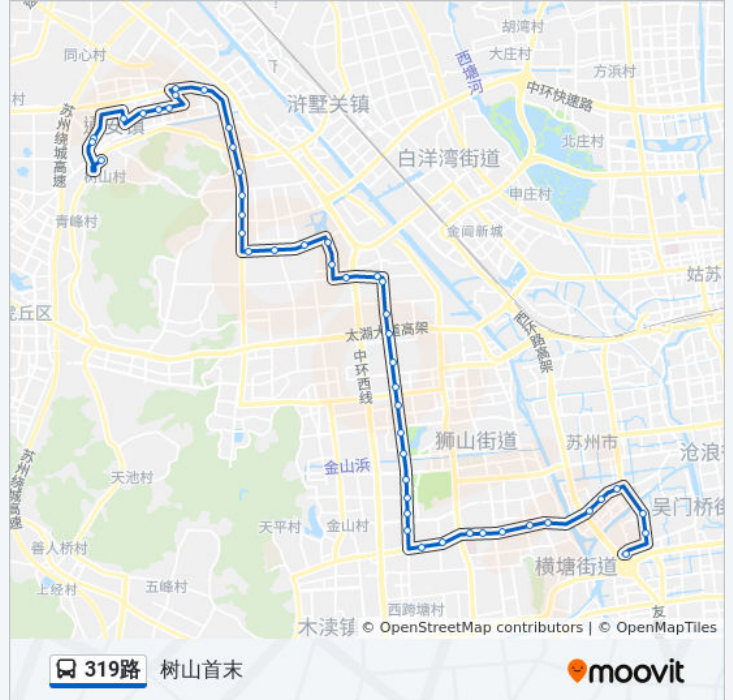

华通花园二区

华通花园三区南

华通花园四区

西唐路华通路北

苏锡路金通路东(临时招呼站)

通安大桥

树山首末站

### 方向: 解放西路换乘枢纽

50 站

[查看时间表](#)

树山首末站

通安大桥

苏锡路金通路东(临时招呼站)