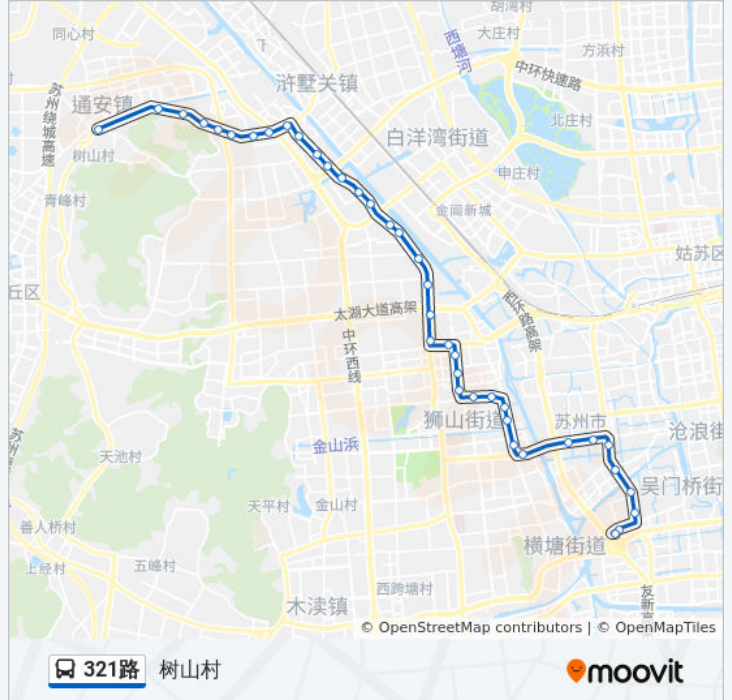

附二医院

彩虹新村

彩虹新村东

桐馨桥北

胥江路

桐泾公园

桐泾公园西

解放西路换乘枢纽站