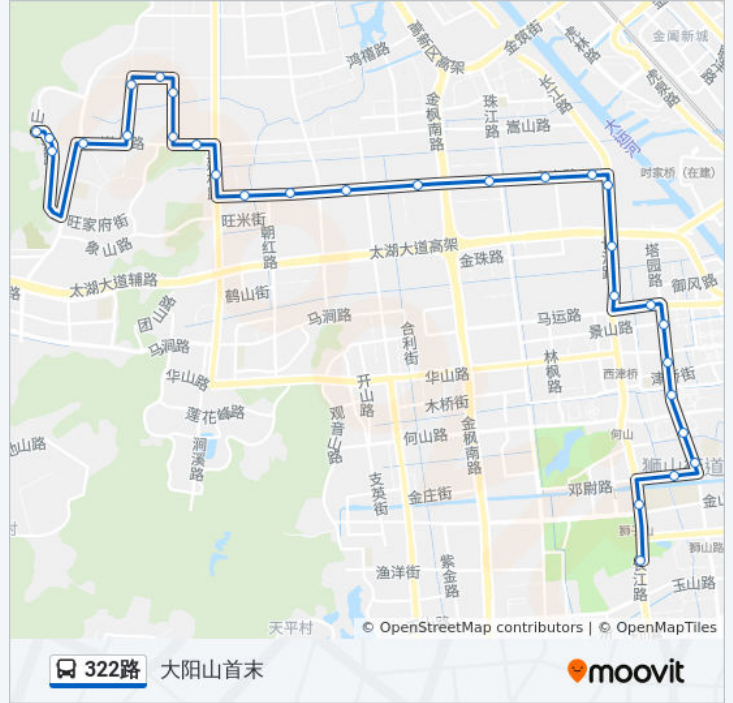

[查看时间表](#)

苏州乐园首末站
客运西站
新区消防队
滨河花园
格林花园
时代花园西
佳林花苑西
枫津商业街
高新国际汽车城
枫桥民营科技园西
车管所西
博济科技创业园
泰山路长江路西
泰山路广东路西
泰山路珠江路西
泰山路金枫路西
泰山路湘江路西
泰山路朝红路东
泰山路建林路东
建林路嵩山路南
嵩山路建林路西
石阳路嵩山路北

公交322路的时间表

往大阳山首末方向的时间表

星期一	08:00 - 09:00
星期二	08:00 - 09:00
星期三	08:00 - 09:00
星期四	08:00 - 09:00
星期五	08:00 - 09:00
星期六	08:00 - 09:00
星期日	08:00 - 09:00

公交322路的信息

方向: 大阳山首末

站点数量: 30

行车时间: 45 分

途经站点:

石阳路鸿禧路南
 鸿禧路石阳路西
 石林路鸿禧路南
 石林路嵩山路北
 嵩山路阳山环路东
 凤凰寺
 阳山护理院
 大阳山首末站

方向: 苏州乐园首末

30 站

[查看时间表](#)

大阳山首末站
 阳山护理院
 凤凰寺
 嵩山路阳山环路东
 石林路嵩山路北
 石林路鸿禧路南
 鸿禧路石阳路西
 石阳路鸿禧路南
 石阳路嵩山路北
 嵩山路建林路西
 建林路嵩山路南
 泰山路建林路东
 泰山路朝红路东
 泰山路湘江路西
 泰山路金枫路西
 泰山路珠江路西
 泰山路广东路西
 泰山路长江路西

公交322路的时间表

往苏州乐园首末方向的时间表

星期一	08:00 - 09:00
星期二	08:00 - 09:00
星期三	08:00 - 09:00
星期四	08:00 - 09:00
星期五	08:00 - 09:00
星期六	08:00 - 09:00
星期日	08:00 - 09:00

公交322路的信息

方向: 苏州乐园首末

站点数量: 30

行车时间: 45 分

途经站点:

博济科技产业园

车管所西

枫桥民营科技园西