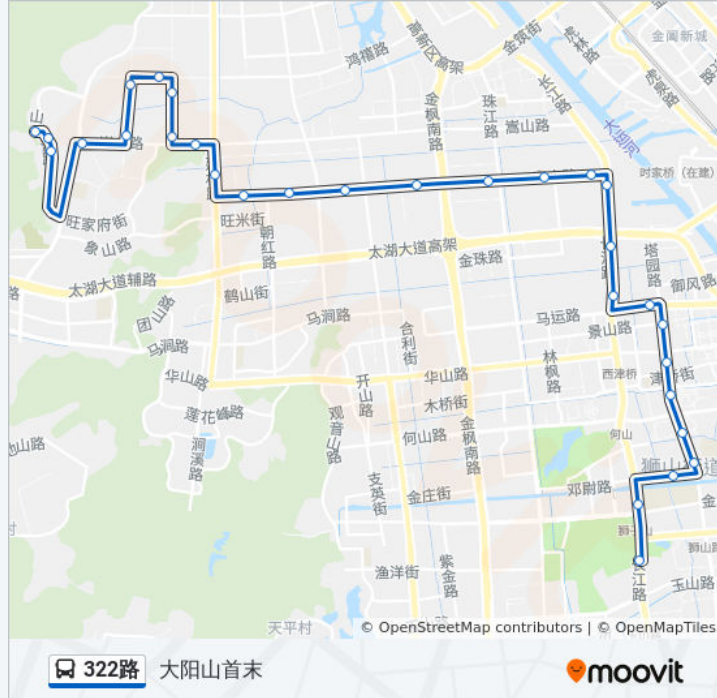

[查看时间表](#)

大阳山首末站
 阳山护理院
 凤凰寺
 嵩山路阳山环路东
 石林路嵩山路北
 石林路鸿禧路南
 鸿禧路石阳路西
 石阳路鸿禧路南
 石阳路嵩山路北
 嵩山路建林路西
 建林路嵩山路南
 泰山路建林路东
 泰山路朝红路东
 泰山路湘江路西
 泰山路金枫路西
 泰山路珠江路西
 泰山路广东路西
 泰山路长江路西

公交322路的时间表

往苏州乐园首末方向的时间表

星期一	08:00 - 09:00
星期二	08:00 - 09:00
星期三	08:00 - 09:00
星期四	08:00 - 09:00
星期五	08:00 - 09:00
星期六	08:00 - 09:00
星期日	08:00 - 09:00

公交322路的信息

方向: 苏州乐园首末

站点数量: 30

行车时间: 45 分

途经站点:

博济科技产业园

车管所西

枫桥民营科技园西

高新国际汽车城

枫津商业街

佳林花苑西

时代花园西

格林花园

滨河花园

新区消防队

客运西站

苏州乐园首末站

你可以在moovitapp.com下载公交322路的PDF时间表和线路图。使用[Moovit应用程序](#)查询苏州的实时公交、列车时刻表以及公共交通出行指南。

[关于Moovit](#) · [MaaS解决方案](#) · [城市列表](#) · [Moovit社区](#)

© 2023 Moovit - 版权所有

查看实时到站时间