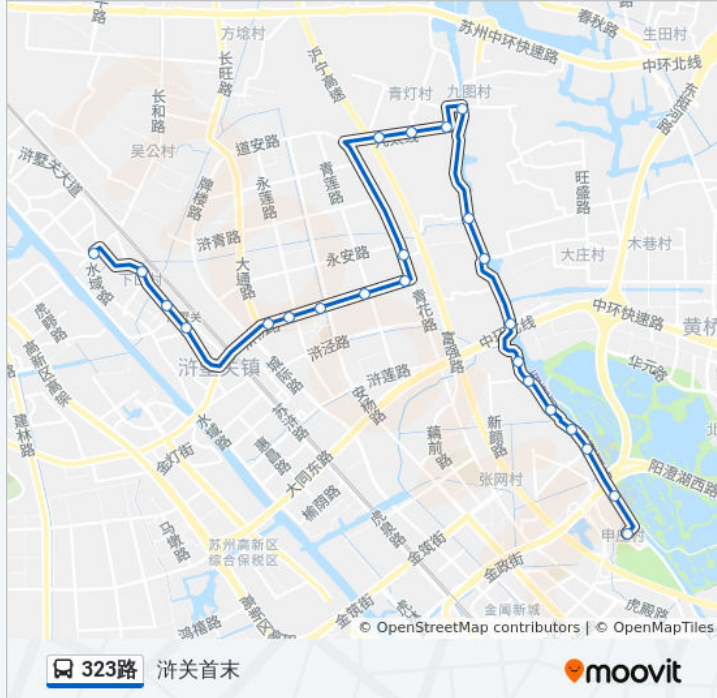

[查看时间表](#)

- 申庄村村委会
- 新庄村北
- 新渔村南
- 新渔村
- 庄河头
- 张网村
- 黄花泾船闸桥
- 国泰桥
- 招呼站
- 夏珠闸桥
- 九图村
- 青灯村村委会
- 青灯村中
- 青灯村西
- 青花路首末站
- 浒杨路青花路西
- 浒杨路青莲路西
- 浒杨路安杨路西
- 金桐湾
- 新浒花园三区北门
- 浒新路
- 浒墅关

公交323路的时间表

往浒关首末方向的时间表

星期一	08:00 - 09:00
星期二	08:00 - 09:00
星期三	08:00 - 09:00
星期四	08:00 - 09:00
星期五	08:00 - 09:00
星期六	08:00 - 09:00
星期日	08:00 - 09:00

公交323路的信息

方向: 浒关首末

站点数量: 24

行车时间: 37 分

途经站点:

下山村

浒关首末站

方向: 申庄村村委会

24 站

[查看时间表](#)

浒关首末站

下山村

浒墅关

浒新路

新浒花园三区北门

金桐湾

方向: 申庄村村委会

站点数量: 24

行车时间: 39 分

途经站点:

张网村

庄河头

新渔村

新渔村南