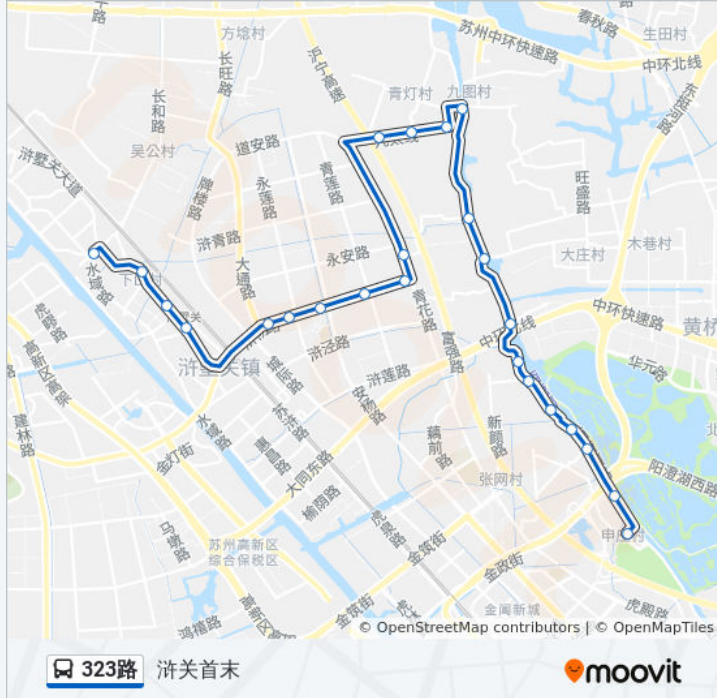

张网村

庄河头

新渔村

新渔村南

申庄村北

申庄村村委会

你可以在moovitapp.com下载公交323路的PDF时间表和线路图。使用[Moovit应用程序](#)查询苏州的实时公交、列车时刻表以及公共交通出行指南。

[关于Moovit](#) · [MaaS解决方案](#) · [城市列表](#) · [Moovit社区](#)

© 2024 Moovit - 保留所有权利

查看实时到站时间