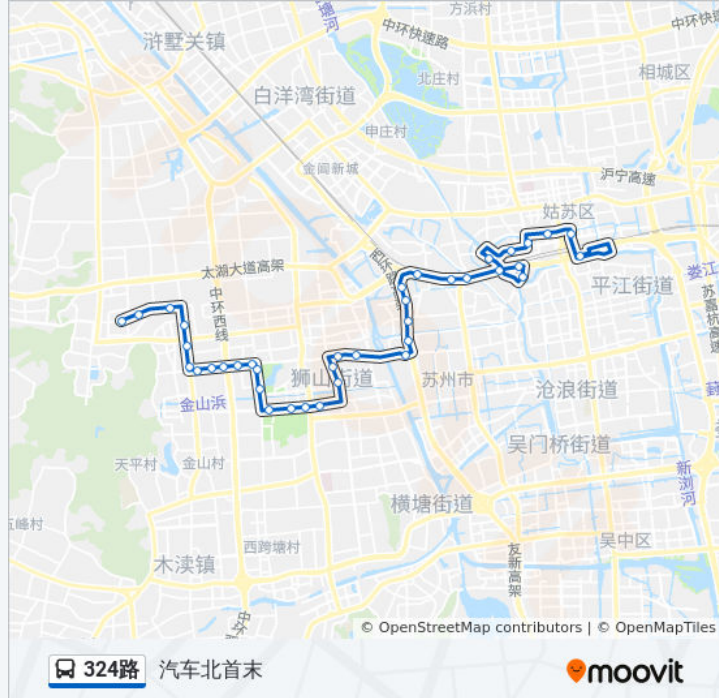

新庄新村北

新庄立交

观景新村

虎丘立交桥东

山塘街半塘

清塘新村北

钱万里桥北

钱万里桥南

塔影河桥

新天地家园

和合街

平川路人民路西

姑苏区行政中心南

汽车北站首末站

方向: 马涧小区

38 站

[查看时间表](#)

汽车北站首末站

姑苏区行政中心南

平川路人民路西(招呼站)

和合街

新天地家园

塔影河桥

钱万里桥南

钱万里桥北

清塘新村北

山塘街半塘

虎丘立交桥东

观景新村

新庄立交

公交324路的时间表

往马涧小区方向的时间表