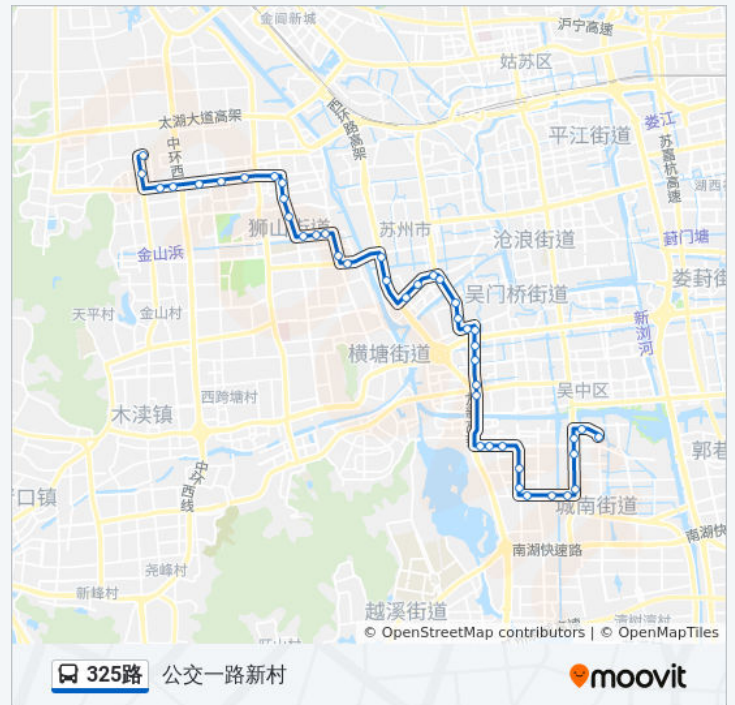

桐泾公园

胥江路

桐泾南路

象牙新村

索山桥东

五环桥

体育中心

新城花园酒店

高新区人民医院

新区二中

银定桥

范家场

合利路

技泰精密部件

你可以在moovitapp.com下载公交325路的PDF时间表和线路图。使用[Moovit应用程序](#)查询苏州的实时公交、列车时刻表以及公共交通出行指南。

[关于Moovit](#) · [MaaS解决方案](#) · [城市列表](#) · [Moovit社区](#)

© 2023 Moovit - 版权所有

查看实时到站时间