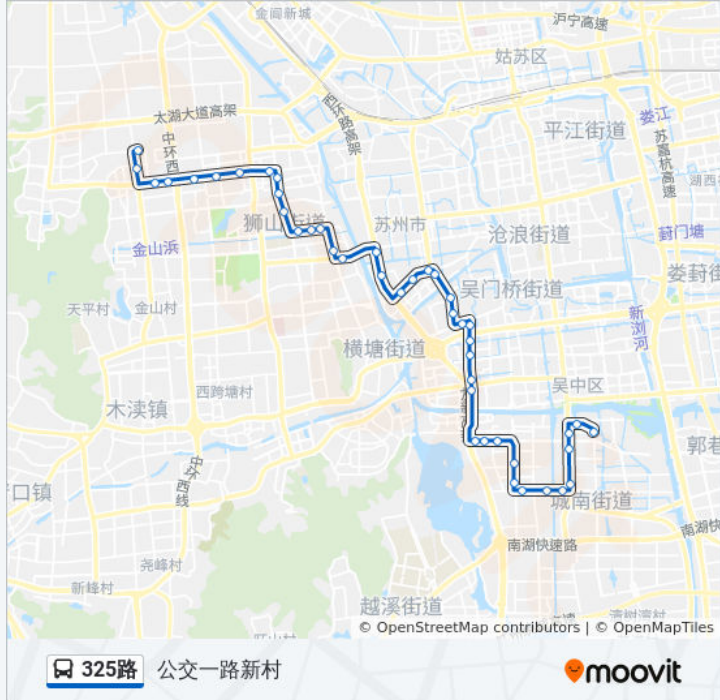

友新路北

友新路南环路南

友联二村

教师新村

友联运河大桥

石湖路友新路东

苏州双林

石湖路新蠡路东

嘉福桥

苏蠡花园

长桥中学

澄湖桥西

澄湖桥东

澄湖路

吴中汽车站

吴中商城

碧波花园

公交一路新村

方向: 枫桥工业园

42 站

[查看时间表](#)

公交一路新村

碧波花园

吴中商城