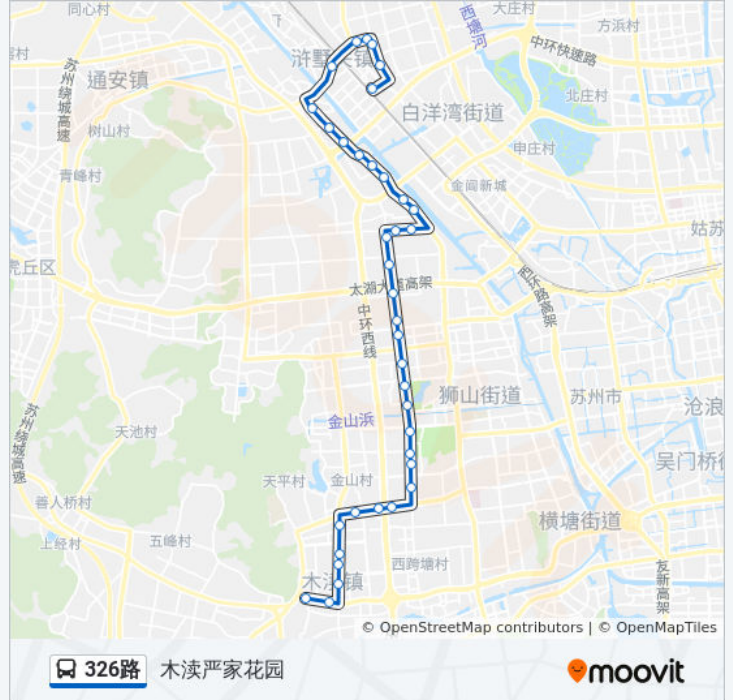

往木渎严家花园方向的时间表

星期一	06:00 - 21:00
星期二	06:00 - 21:00
星期三	06:00 - 21:00
星期四	06:00 - 21:00
星期五	06:00 - 21:00
星期六	06:00 - 21:00
星期日	06:00 - 21:00

公交326路的信息

方向: 木渎严家花园

站点数量: 37

行车时间: 53 分

途经站点:

新区公园西
 珠江路明基电通
 珠江路金山路南
 渔洋街东
 金色家园
 新升新苑西出口
 新区水厂
 竹园路金枫路西
 新华路
 中华园大酒店
 天平大酒店
 木渎天虹
 木渎
 木渎人民医院
 木渎严家花园

方向: 沪宁城铁新区

38 站
[查看时间表](#)

灵岩山首末站
 木渎严家花园
 木渎人民医院2
 木渎
 木渎天虹
 天平大酒店
 中华园大酒店
 新华路
 竹园路金枫路西
 新区水厂
 新升新苑西出口
 金色家园
 渔洋街东
 珠江路金山路南

公交326路的时间表

往沪宁城铁新区方向的时间表

星期一	06:00 - 20:20
星期二	06:00 - 20:20
星期三	06:00 - 20:20
星期四	06:00 - 20:20
星期五	06:00 - 20:20
星期六	06:00 - 20:20
星期日	06:00 - 20:20

公交326路的信息

方向: 沪宁城铁新区
 站点数量: 38
 行车时间: 56 分
 途经站点:

珠江路明基电通

新区公园西(招呼站)

木桥

珠江路马运路南

珠江路银珠路南

珠江路鹿山路南