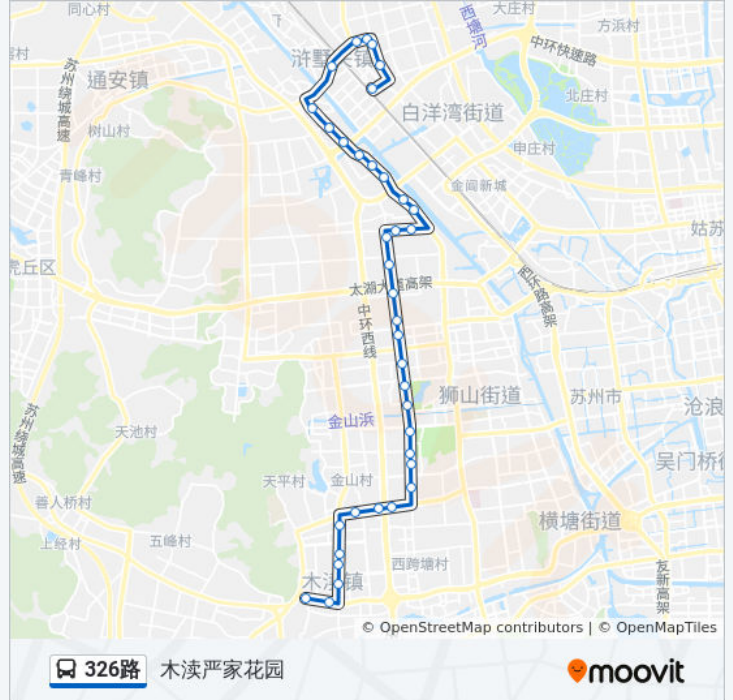

公交326路的信息

方向: 沪宁城铁新区
 站点数量: 38
 行车时间: 56 分
 途经站点:

珠江路明基电通

新区公园西(招呼站)

木桥

珠江路马运路南

珠江路银珠路南

珠江路鹿山路南

苏州高新区保税中心东

文昌路大同路北

维德木业

文昌桥

朱家庄(浒关)

新许花园三区北门

金桐湾

新许花园三区

新许花园二区

沪宁城铁新区站

你可以在moovitapp.com下载公交326路的PDF时间表和线路图。使用[Moovit应用程序](#)查询苏州的实时公交、列车时刻表以及公共交通出行指南。

[关于Moovit](#) · [MaaS解决方案](#) · [城市列表](#) · [Moovit社区](#)

© 2023 Moovit - 版权所有

查看实时到站时间