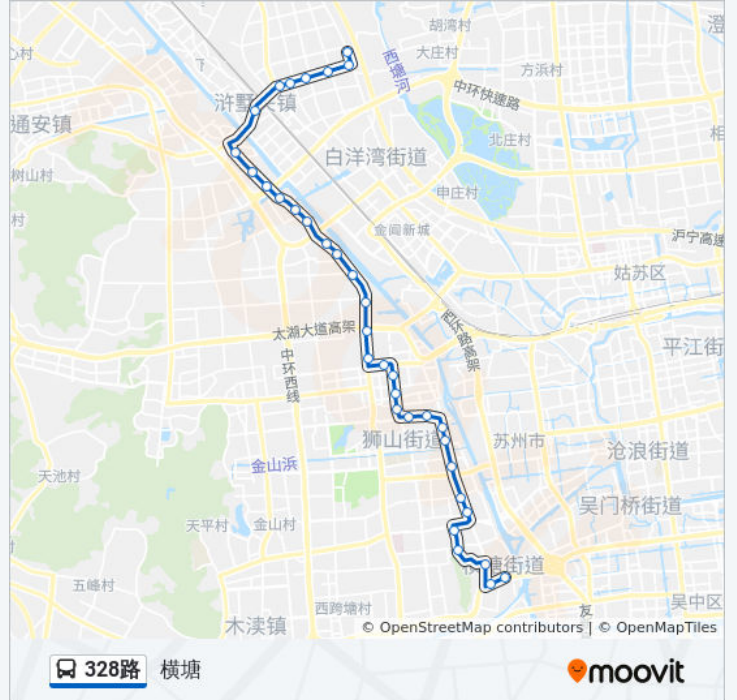

### 公交328路的信息

方向: 青花路首末

站点数量: 35

行车时间: 55 分

途经站点:

枫桥民营科技园西

车管所西

博济科技创业园

文昌桥

朱家庄(浒关)

新浒花园三区北门

金桐湾

浒杨路安杨路西

浒杨路青莲路西

浒杨路青花路西

青花路首末站