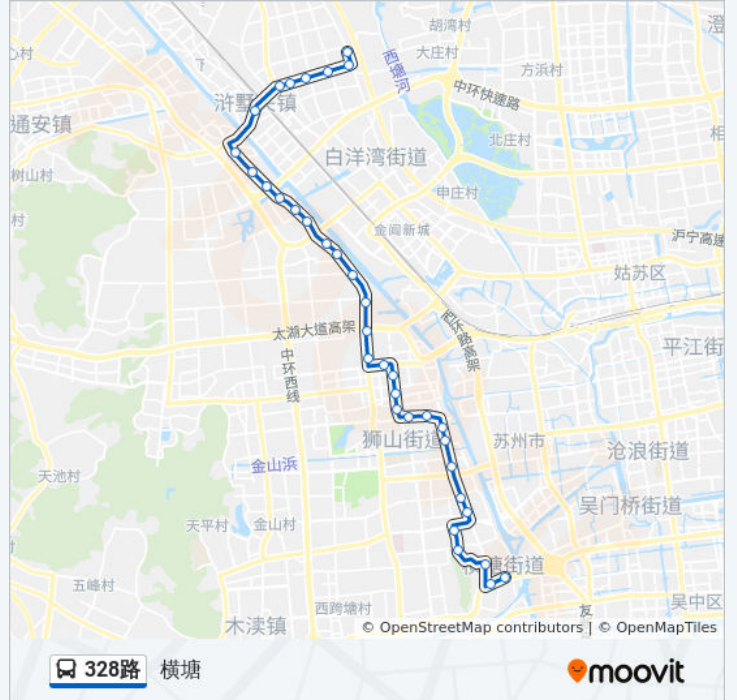

文昌路大同路北

维德木业

文昌桥

朱家庄(浒关)

新浒花园三区北门

金桐湾

浒杨路安杨路西

浒杨路青莲路西

浒杨路青花路西

青花路首末站

你可以在moovitapp.com下载公交328路的PDF时间表和线路图。使用[Moovit应用程序](#)查询苏州的实时公交、列车时刻表以及公共交通出行指南。

[关于Moovit](#) · [MaaS解决方案](#) · [城市列表](#) · [Moovit社区](#)

© 2024 Moovit - 保留所有权利

查看实时到站时间