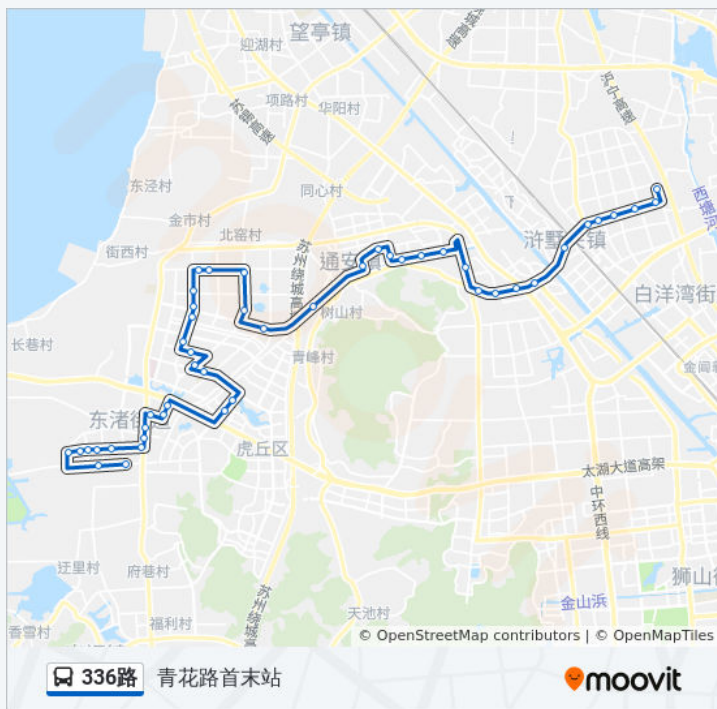

龙惠花苑东

东渚中学

苏州科技城卫生服务中心(招呼站)

东渚宾馆

公交336路的信息

方向: 龙景花园首末站

站点数量: 47

行车时间: 67 分

途经站点:

东渚中小学

东渚农贸市场西

龙景花园三区

龙景花园四区

龙景花园五区东

龙景花苑幼儿园

龙景花园六区