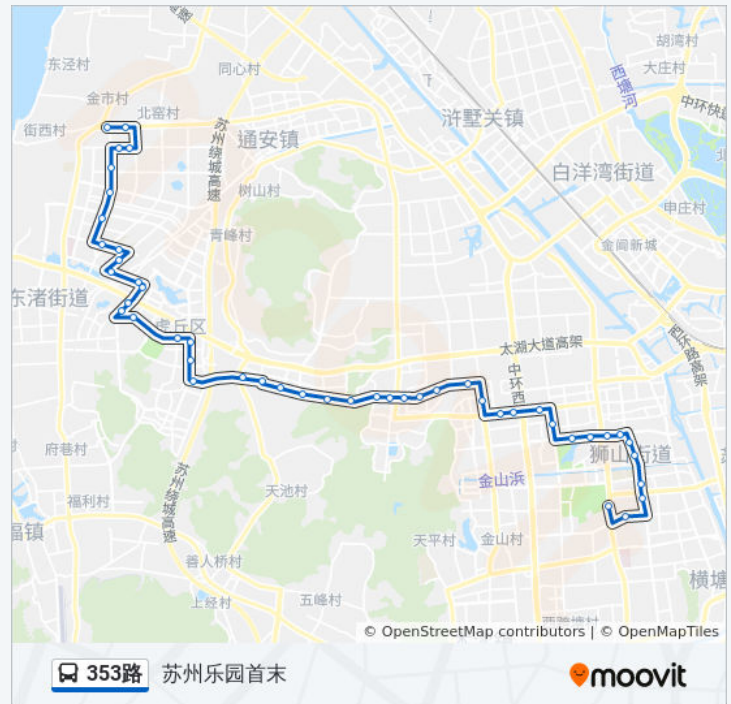

### 公交353路的信息

方向: 金市首末

站点数量: 48

行车时间: 68 分

途经站点:

科技城实验小学

市实验中学科技城校

青城山路嘉陵江西