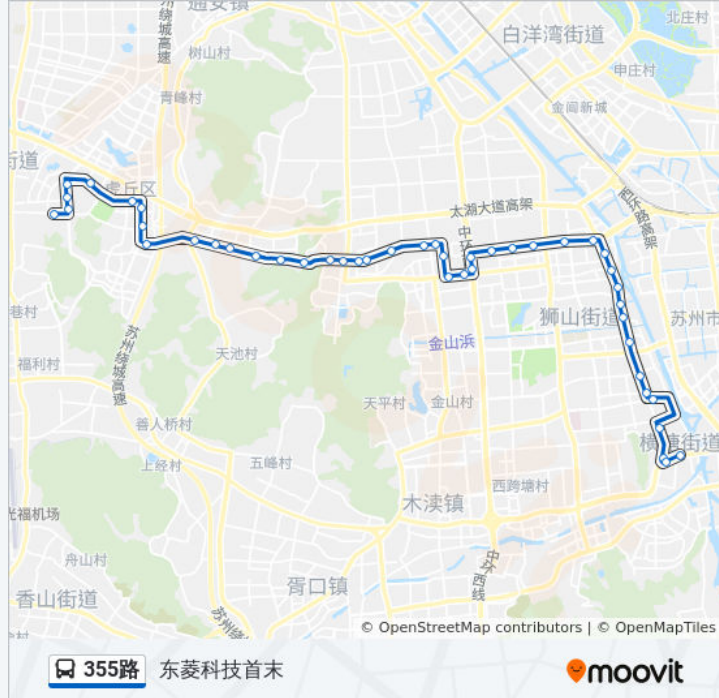

新民桥东

电车基地

翟家桥

马涧路锦峰路东

茅山桥南

锦峰路科普路南

科技大厦

科普路龙山路东

科技城管委会南

青山路龙山桥

中科院苏州医工所

东菱科技首末站

方向: 横塘

43 站

[查看时间表](#)

东菱科技首末站

中科院苏州医工所

青山路龙山桥

科技城管委会南

科普路龙山路东

科技大厦

公交355路的时间表

往横塘方向的时间表

星期一	06:00 - 18:55
星期二	06:00 - 18:55
星期三	06:00 - 18:55
星期四	06:00 - 18:55
星期五	06:00 - 18:55
星期六	06:00 - 18:55
星期日	06:00 - 18:55

金龙大酒店

公交355路的信息

方向: 横塘

站点数量: 43

行车时间: 65 分

途经站点:

工业大厦

狮山街道