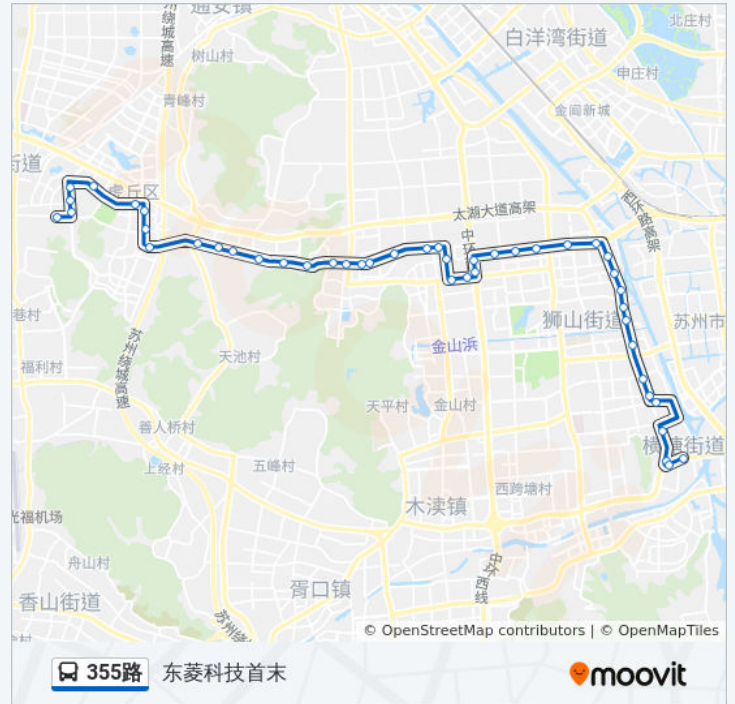

中科院苏州医工所

青山路龙山桥

科技城管委会南

科普路龙山路东

科技大厦

公交355路的时间表

往横塘方向的时间表

星期一	06:00 - 18:55
星期二	06:00 - 18:55
星期三	06:00 - 18:55
星期四	06:00 - 18:55
星期五	06:00 - 18:55
星期六	06:00 - 18:55
星期日	06:00 - 18:55

金龙大酒店

公交355路的信息

方向: 横塘

站点数量: 43

行车时间: 65 分

途经站点:

工业大厦

狮山街道

滨河路南

横塘

你可以在moovitapp.com下载公交355路的PDF时间表和线路图。使用[Moovit应用程序](#)查询苏州的实时公交、列车时刻表以及公共交通出行指南。

[关于Moovit](#) · [MaaS解决方案](#) · [城市列表](#) · [Moovit社区](#)

© 2024 Moovit - 保留所有权利

查看实时到站时间